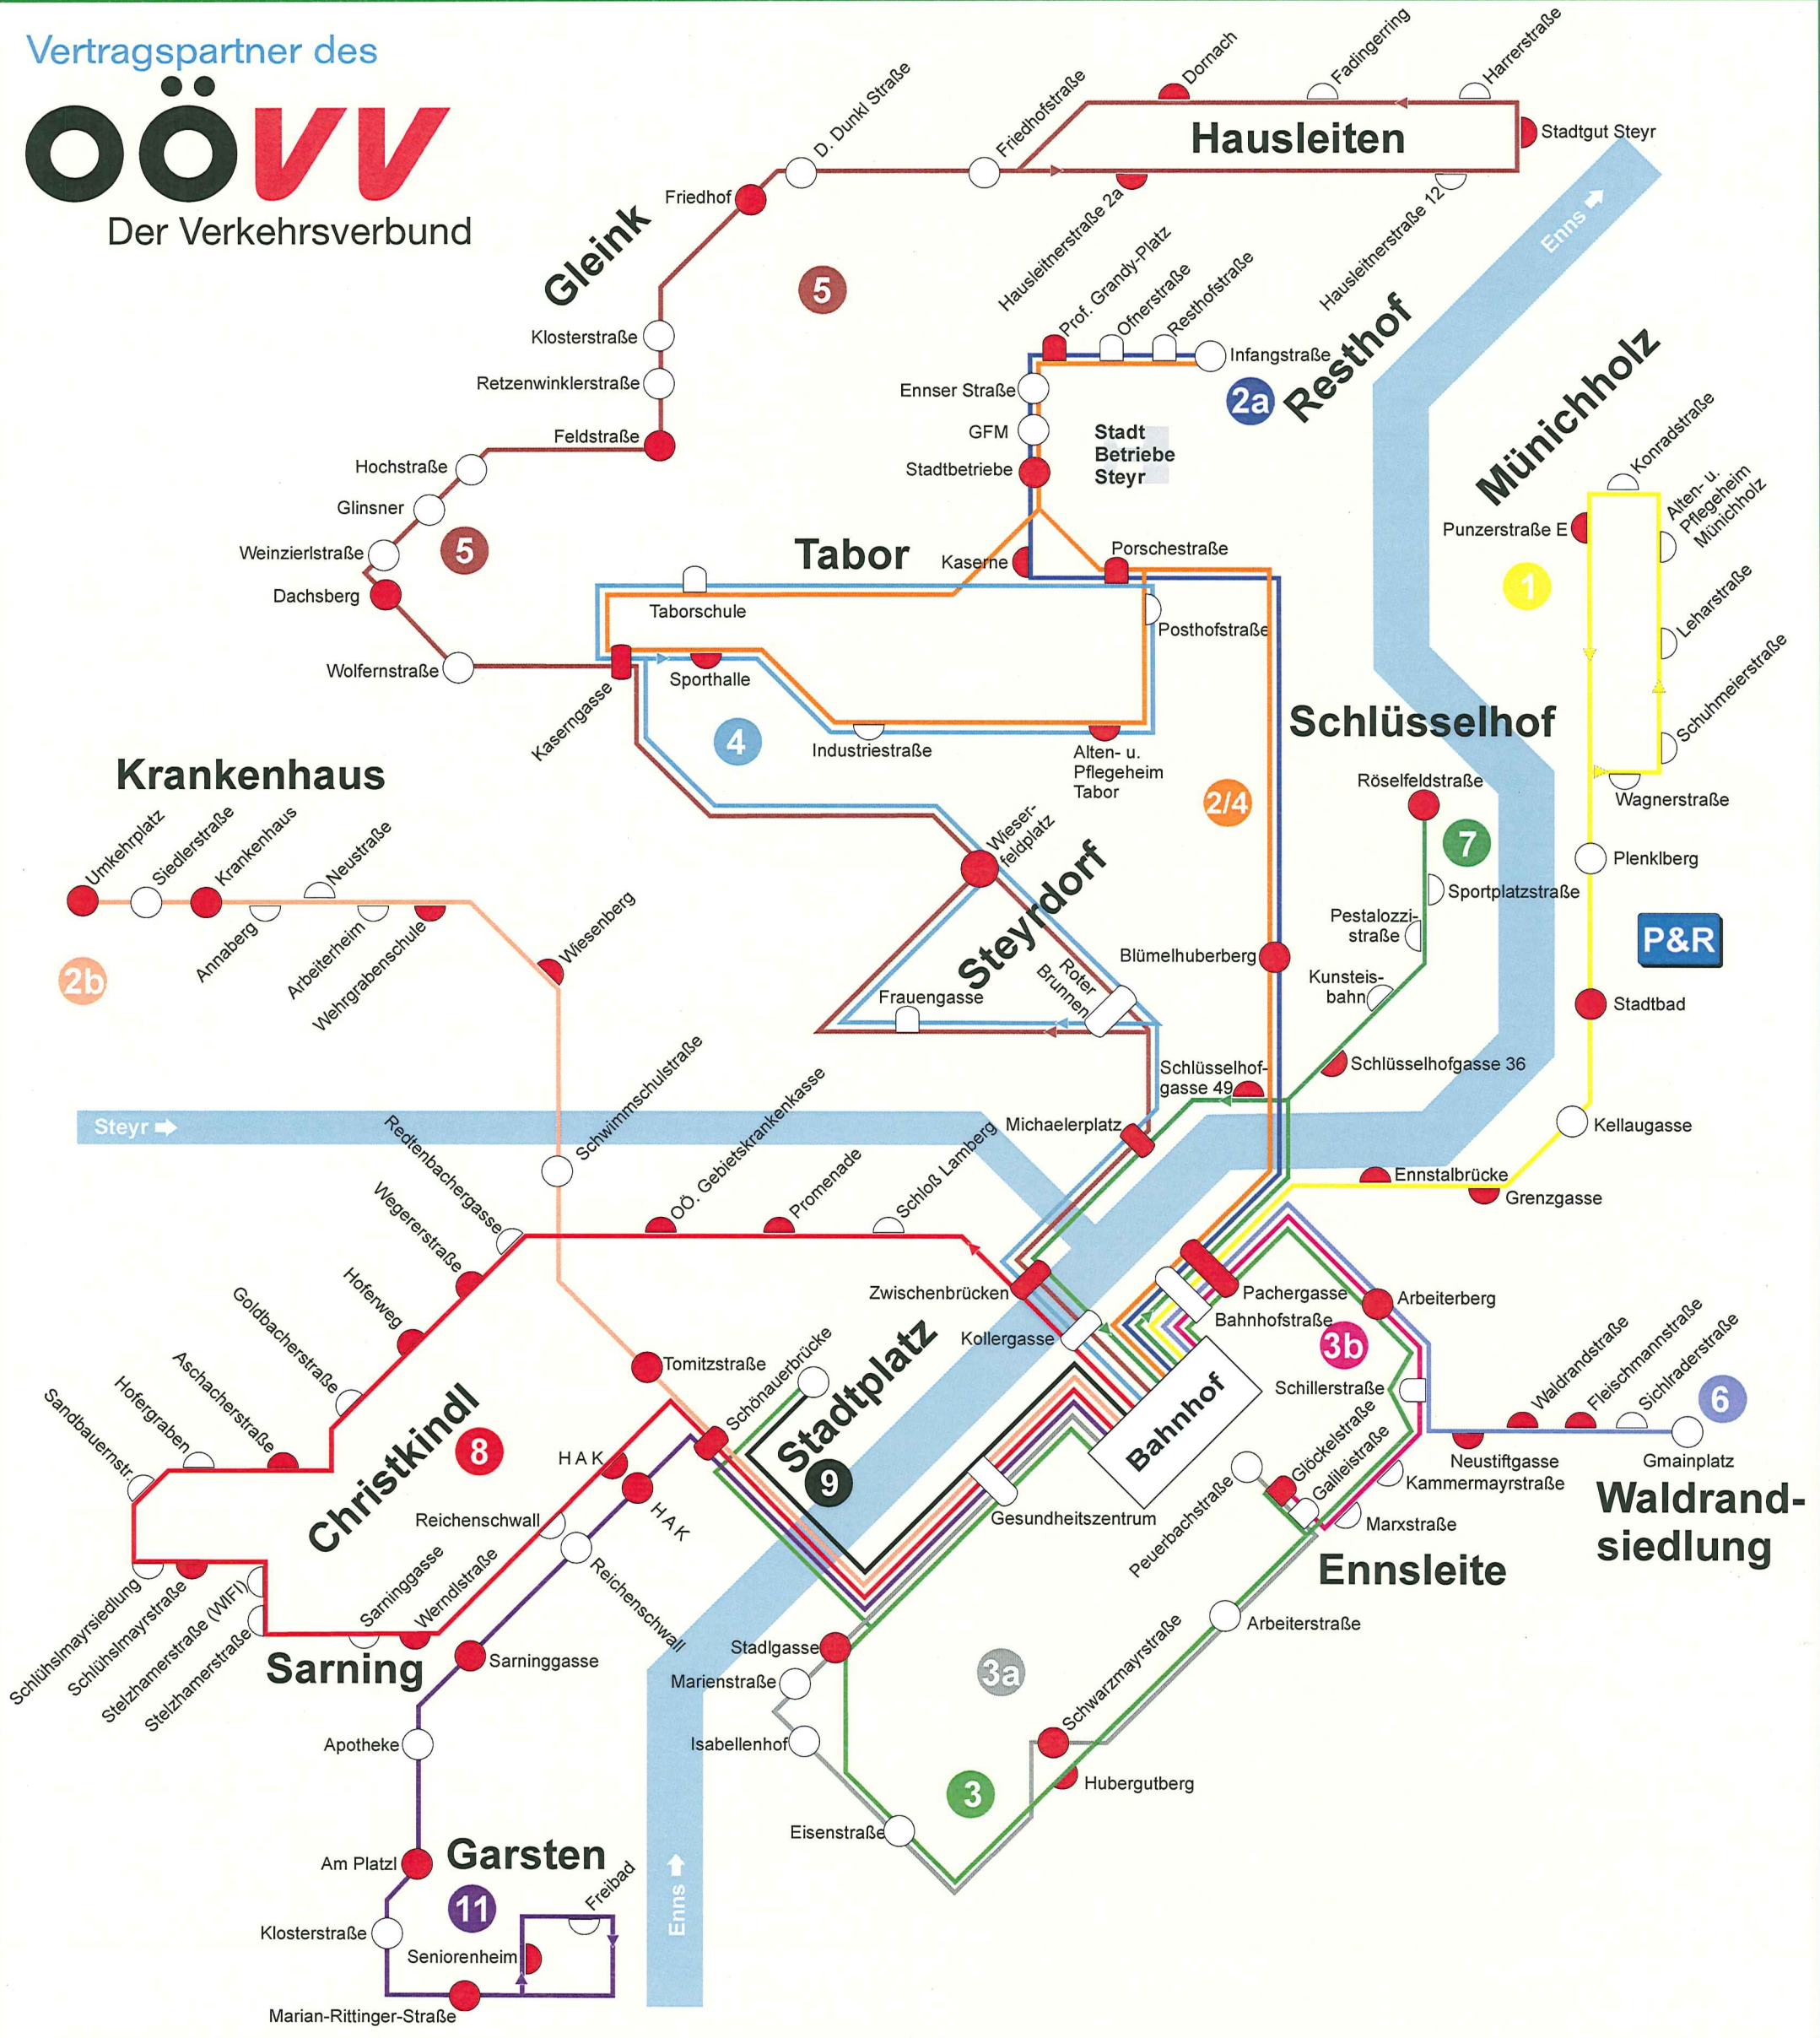

Magistrat der
Stadt Steyr
Stadtwerke Steyr
Ennsner Straße 10
4403 Steyr

StadtBus Linienetzplan Mobilitätsdienstleistungen

Tel. 07252 899 DW 222-226, Fax DW 299

stadtbus@steyr.gv.at www.steyr.at/stadtwerke

Vertragspartner des

Der Verkehrsverbund

Linie 1	Bahnhof - Münchenholz	Linie 2/4	Bahnhof - Resthof - Tabor
Linie 2a	Bahnhof - Resthof	Linie 5	Bahnhof - Wieserfeldplatz - Gleink - Stadtgut Steyr
Linie 2b	Bahnhof - Krankenhaus	Linie 6	Bahnhof - Waldrandsiedlung
Linie 3	Bahnhof - Stadtplatz - Ennsseite	Linie 7	Bahnhof - Schlüsselhofsiedlung
Linie 3a	Bahnhof - Neuschönau - Ennsseite	Linie 8	Bahnhof - Christkindlsiedlung
Linie 3b	Bahnhof - Ennsseite	Linie 9	Bahnhof - Stadtplatz
Linie 4	Bahnhof - Steyrdorf - Tabor	Linie 11 neu	Bahnhof - Garsten