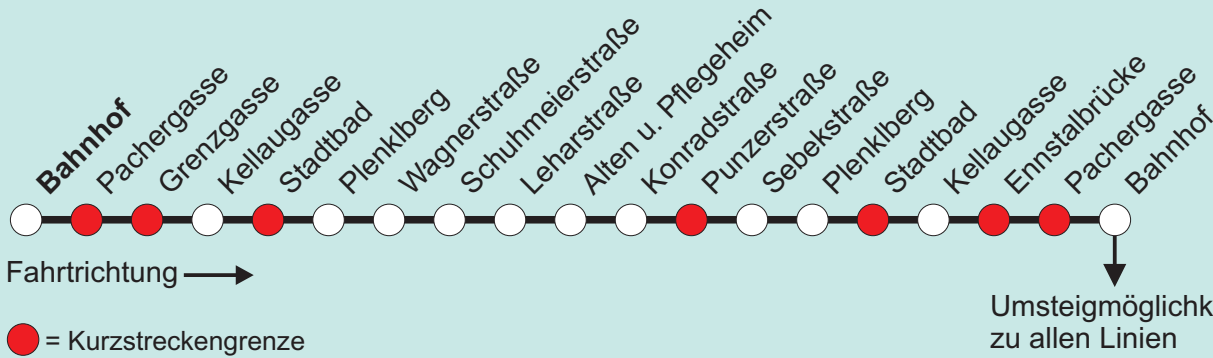

Magistrat der Stadt Steyr
 Stadtwerke Steyr
 Ennsner Straße 10
 4403 Steyr

Bahnhof

Montag bis Freitag
wenn Werktag

Samstag
wenn Werktag

Sonn- und
Feiertag

Uhr	Minuten			
05	-	-	30	-
06	00	-	30	45
07	00	15	30	45
08	00	15	30	45
09	00	15	30	45
10	00	15	30	45
11	00	15	30	45
12	00	15	30	45
13	00	15	30	45
14	00	15	30	45
15	00	15	30	45
16	00	15	30	45
17	00	15	30	45
18	00	15	30	-
19	00	-	30	-
20	00	-	30	-
21	00	-	30	-

Sommerferienfahrplan gültig während der Sommerferien in OÖ
 Nähere Informationen unter www.steyr.at/stadtwerke oder 07252- 899- 0

Erläuterungen zur Kurzstreckenregelung:

Der Kurzstreckenfahrschein wird nur für Einzelfahrten ausgegeben und ist für zwei Kurzstrecken gemäß dem Kurzstreckenplan gültig. Diese Kurzstrecke wird in der Fahrtrichtung durch zwei gekennzeichnete Haltestellen festgelegt. Wird der Fahrschein innerhalb einer Kurzstrecke gelöst, so gilt die Kurzstrecke von der Einstiegshaltestelle bis zur nächsten Kurzstreckengrenze (gekennzeichnet) als Kurzstrecke.