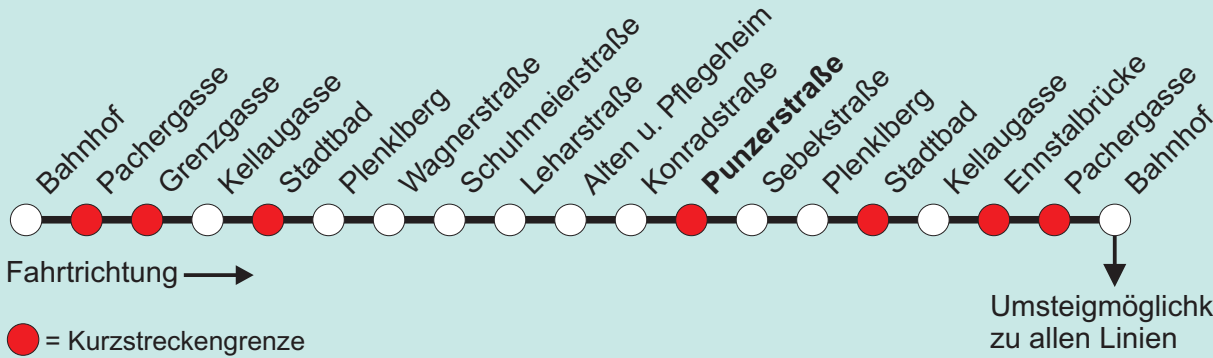

Magistat der
Stadt Steyr
Stadtwerke Steyr
Ennsner Straße 10
4403 Steyr

Punzerstraße

LINIE
1
MÜNICHHOLZ

Montag bis Freitag
wenn Werktag

Samstag
wenn Werktag

Sonn- und
Feiertag

Uhr	Minuten			
05	-	-	-	45
06	-	15	30	45
07	00	15	30	45
08	00	15	30	45
09	00	15	30	45
10	00	15	30	45
11	00	15	30	45
12	00	15	30	45
13	00	15	30	45
14	00	15	30	45
15	00	15	30	45
16	00	15	30	45
17	00	15	30	45
18	00	15	30	45
19	-	15	-	45
20	-	15	-	45
21	-	15	-	45