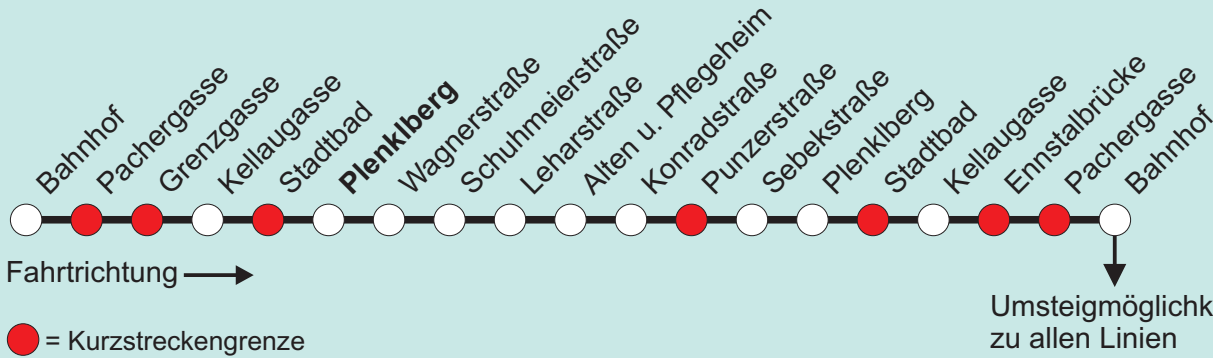

Magistrat der Stadt Steyr
Stadtwerke Steyr
Ennser Straße 10
4403 Steyr

Plenklberg

Montag bis Freitag
wenn Werktag

Samstag
wenn Werktag

Sonn- und
Feiertag

Uhr	Minuten			
05	-	-	37	-
06	07	-	37	52
07	07	22	37	52
08	07	22	37	52
09	07	22	37	52
10	07	22	37	52
11	07	22	37	52
12	07	22	37	52
13	07	22	37	52
14	07	22	37	52
15	07	22	37	52
16	07	22	37	52
17	07	22	37	52
18	07	22	37	-
19	07	-	37	-
20	07	-	37	-
21	07	-	37	-

Minuten			
-	-	37	-
07	-	37	-
07	-	37	-
07	-	37	52
07	22	37	52
07	22	37	52
07	22	37	52
07	22	37	52
07	-	37	-
07	-	37	-
07	-	37	-
07	-	37	-
07	-	37	-
07	-	37	-
07	-	37	-
07	-	37	-
-	-	-	-
-	-	-	-

Minuten				Uhr
-	-	-	-	05
-	-	-	-	06
-	-	-	-	07
-	-	-	-	08
07	-	37	-	09
07	-	37	-	10
07	-	37	-	11
07	-	37	-	12
07	-	37	-	13
07	-	37	-	14
07	-	37	-	15
07	-	37	-	16
07	-	37	-	17
07	-	37	-	18
07	-	37	-	19
-	-	-	-	20
-	-	-	-	21

Allgemeine Hinweise: Fahrscheinkauf beim Automaten nur mit Münzen oder Quickcard möglich

Im Linienbetrieb werden im Regelfall Niederflrbusse mit behindertengerechtem Einstieg eingesetzt

Am 24. Und 31.12. Linienbetriebsende um 18:15 Uhr

Sommerferienfahrplan gültig während der Sommerferien in OÖ
Nähere Informationen unter www.steyr.at/stadtwerke oder 07252- 899- 0

Erläuterungen zur Kurzstreckenregelung:

Der Kurzstreckenfahrchein wird nur für Einzelfahrten ausgegeben und ist für zwei Kurzstrecken gemäß dem Kurzstreckenplan gültig. Diese Kurzstrecke wird in der Fahrtrichtung durch zwei gekennzeichnete Haltestellen festgelegt. Wird der Fahrschein innerhalb einer Kurzstrecke gelöst, so gilt die Kurzstrecke von der Einstiegshaltestelle bis zur nächsten Kurzstreckengrenze (gekennzeichnet) als Kurzstrecke.

Für die Einhaltung der Anschlüsse und des Fahrplanes bei besonderen Verhältnissen, wie Unfällen, Verkehrsstauungen, witterungsbedingten Behinderungen usw. besteht keine Gewähr.