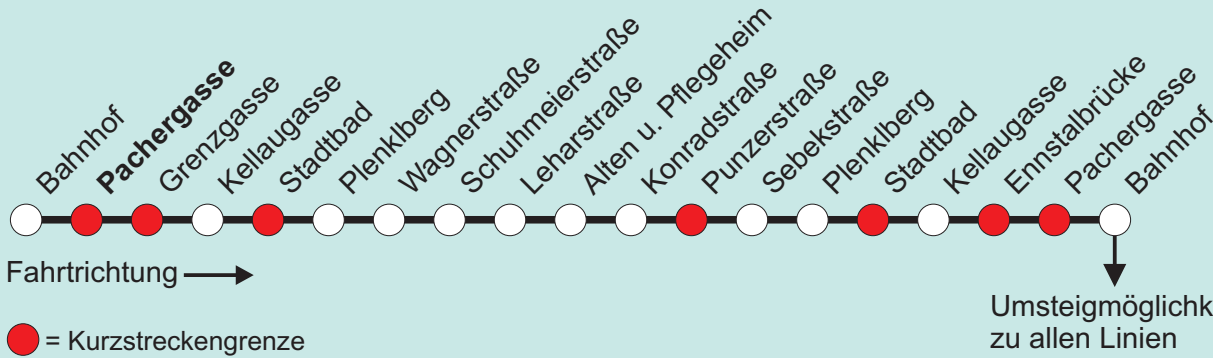

Magistrat der
Stadt Steyr
Stadtwerke Steyr
Ennser Straße 10
4403 Steyr

Pachergasse

Montag bis Freitag
wenn Werktag

Samstag
wenn Werktag

Sonn- und
Feiertag

Uhr	Minuten			
05	-	-	32	-
06	02	-	32	47
07	02	17	32	47
08	02	17	32	47
09	02	17	32	47
10	02	17	32	47
11	02	17	32	47
12	02	17	32	47
13	02	17	32	47
14	02	17	32	47
15	02	17	32	47
16	02	17	32	47
17	02	17	32	47
18	02	17	32	-
19	02	-	32	-
20	02	-	32	-
21	02	-	32	-

Minuten			
-	-	32	-
02	-	32	-
02	-	32	-
02	-	32	47
02	17	32	47
02	17	32	47
02	17	32	47
02	17	32	47
02	-	32	-
02	-	32	-
02	-	32	-
02	-	32	-
02	-	32	-
02	-	32	-
02	-	32	-
02	-	32	-
-	-	-	-
-	-	-	-

Minuten				Uhr
-	-	-	-	05
-	-	-	-	06
-	-	-	-	07
-	-	-	-	08
02	-	32	-	09
02	-	32	-	10
02	-	32	-	11
02	-	32	-	12
02	-	32	-	13
02	-	32	-	14
02	-	32	-	15
02	-	32	-	16
02	-	32	-	17
02	-	32	-	18
02	-	32	-	19
-	-	-	-	20
-	-	-	-	21

Allgemeine Hinweise: Fahrscheinkauf beim Automaten nur mit Münzen oder Quickcard möglich

Im Linienbetrieb werden im Regelfall Niederflerbusse mit behindertengerechtem Einstieg eingesetzt

Am 24. u. 31.12. Linienbetriebsende um 18:15 Uhr

Sommerferienfahrplan gültig während der Sommerferien in OÖ
Nähere Informationen unter www.steyr.at/stadtwerke oder 07252- 899- 0

Erläuterungen zur Kurzstreckenregelung:

Der Kurzstreckenfahrschein wird nur für Einzelfahrten ausgegeben und ist für zwei Kurzstrecken gemäß dem Kurzstreckenplan gültig. Diese Kurzstrecke wird in der Fahrtrichtung durch zwei gekennzeichnete Haltestellen festgelegt. Wird der Fahrschein innerhalb einer Kurzstrecke gelöst, so gilt die Kurzstrecke von der Einstiegshaltestelle bis zur nächsten Kurzstreckengrenze (gekennzeichnet) als Kurzstrecke.

Für die Einhaltung der Anschlüsse und des Fahrplanes bei besonderen Verhältnissen, wie Unfällen, Verkehrsstauungen, witterungsbedingten Behinderungen usw. besteht keine Gewähr.