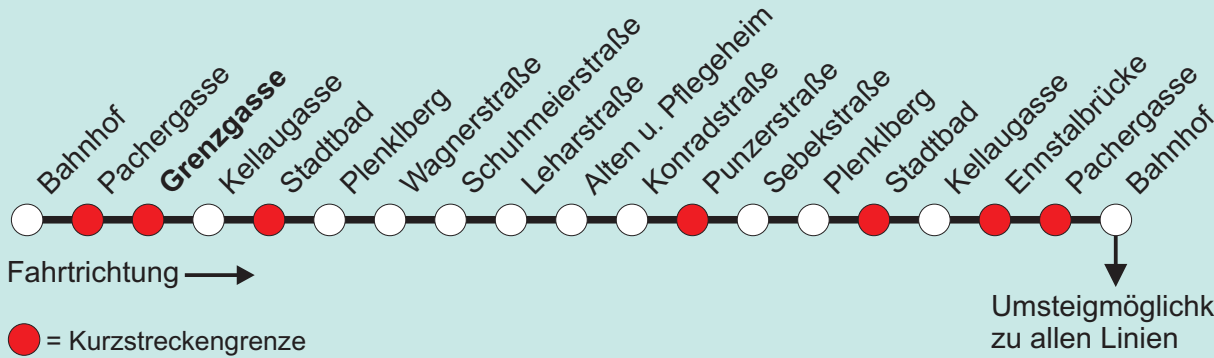

Magistrat der
Stadt Steyr
Stadtwerke Steyr
Ennser Straße 10
4403 Steyr

Grenzgasse

Montag bis Freitag
wenn Werktag

Samstag
wenn Werktag

Sonn- und
Feiertag

Uhr	Minuten			
05	-	-	33	-
06	03	-	33	48
07	03	18	33	48
08	03	18	33	48
09	03	18	33	48
10	03	18	33	48
11	03	18	33	48
12	03	18	33	48
13	03	18	33	48
14	03	18	33	48
15	03	18	33	48
16	03	18	33	48
17	03	18	33	48
18	03	18	33	-
19	03	-	33	-
20	03	-	33	-
21	03	-	33	-

Minuten			
-	-	33	-
03	-	33	-
03	-	33	-
03	-	33	48
03	18	33	48
03	18	33	48
03	18	33	48
03	18	33	48
03	-	33	-
03	-	33	-
03	-	33	-
03	-	33	-
03	-	33	-
03	-	33	-
03	-	33	-
03	-	33	-
-	-	-	-
-	-	-	-

Minuten				Uhr
-	-	-	-	05
-	-	-	-	06
-	-	-	-	07
-	-	-	-	08
03	-	33	-	09
03	-	33	-	10
03	-	33	-	11
03	-	33	-	12
03	-	33	-	13
03	-	33	-	14
03	-	33	-	15
03	-	33	-	16
03	-	33	-	17
03	-	33	-	18
03	-	33	-	19
-	-	-	-	20
-	-	-	-	21

Allgemeine Hinweise: Fahrscheinkauf beim Automaten nur mit Münzen oder Quickcard möglich

Im Linienbetrieb werden im Regelfall Niederflrbusse mit behindertengerechtem Einstieg eingesetzt

Am 24. u. 31.12. Linienbetriebsende um 18:15 Uhr

Sommerferienfahrplan gültig während der Sommerferien in OÖ
Nähere Informationen unter www.steyr.at/stadtwerke oder 07252- 899- 0

Erläuterungen zur Kurzstreckenregelung:

Der Kurzstreckenfahrchein wird nur für Einzelfahrten ausgegeben und ist für zwei Kurzstrecken gemäß dem Kurzstreckenplan gültig. Diese Kurzstrecke wird in der Fahrtrichtung durch zwei gekennzeichnete Haltestellen festgelegt. Wird der Fahrschein innerhalb einer Kurzstrecke gelöst, so gilt die Kurzstrecke von der Einstiegshaltestelle bis zur nächsten Kurzstreckengrenze (gekennzeichnet) als Kurzstrecke.

Für die Einhaltung der Anschlüsse und des Fahrplanes bei besonderen Verhältnissen, wie Unfällen, Verkehrsstauungen, witterungsbedingten Behinderungen usw. besteht keine Gewähr.