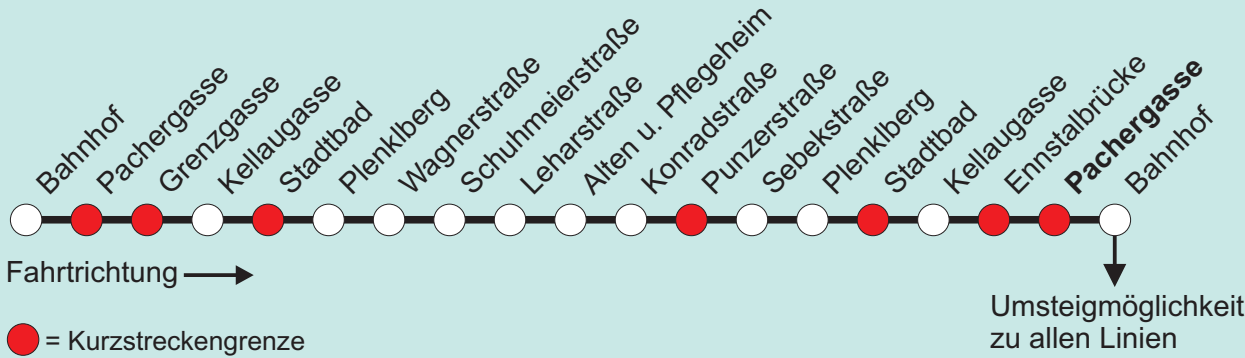

Magistat der
Stadt Steyr
Stadtwerke Steyr
Ennser Straße 10
4403 Steyr

Pachergasse

LINIE
1
MÜNICHHOLZ

Montag bis Freitag
wenn Werktag

Samstag
wenn Werktag

Sonn- und
Feiertag

Uhr	Minuten					Minuten					Minuten				Uhr
05	-	-	-	51		-	-	-	51		-	-	-	-	05
06	-	21	36	51		-	21	-	51		-	-	-	-	06
07	06	21	36	51		-	21	-	51		-	-	-	-	07
08	06	21	36	51		-	21	36	51		-	-	-	51	08
09	06	21	36	51		06	21	36	51		-	21	-	51	09
10	06	21	36	51		06	21	36	51		-	21	-	51	10
11	06	21	36	51		06	21	36	51		-	21	-	51	11
12	06	21	36	51		06	21	36	51		-	21	-	51	12
13	06	21	36	51		06	21	-	51		-	21	-	51	13
14	06	21	36	51		-	21	-	51		-	21	-	51	14
15	06	21	36	51		-	21	-	51		-	21	-	51	15
16	06	21	36	51		-	21	-	51		-	21	-	51	16
17	06	21	36	51		-	21	-	51		-	21	-	51	17
18	06	21	-	51		-	21	-	51		-	21	-	51	18
19	-	21	-	51		-	21	-	51		-	21	-	51	19
20	-	21	-	51		-	-	-	-		-	-	-	-	20
21	-	21	-	51		-	-	-	-		-	-	-	-	21