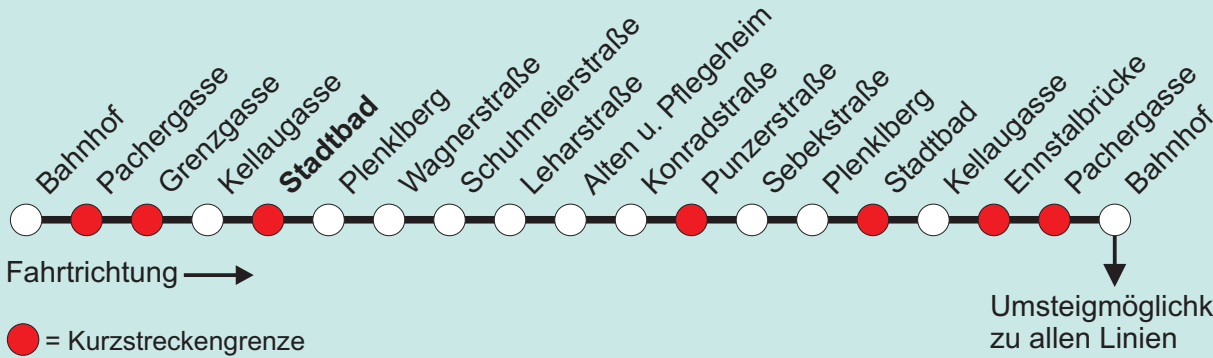

Magistat der Stadt Steyr
Stadtwerke Steyr
Ennsner Straße 10
4403 Steyr

Stadtbad

Montag bis Freitag
wenn Werktag

Samstag
wenn Werktag

Sonn- und
Feiertag

Uhr	Minuten			
05	-	-	35	-
06	05	-	35	50
07	05	20	35	50
08	05	20	35	50
09	05	20	35	50
10	05	20	35	50
11	05	20	35	50
12	05	20	35	50
13	05	20	35	50
14	05	20	35	50
15	05	20	35	50
16	05	20	35	50
17	05	20	35	50
18	05	20	35	-
19	05	-	35	-
20	05	-	35	-
21	05	-	35	-

Minuten			
-	-	35	-
05	-	35	-
05	-	35	-
05	-	35	50
05	20	35	50
05	20	35	50
05	20	35	50
05	20	35	50
05	-	35	-
05	-	35	-
05	-	35	-
05	-	35	-
05	-	35	-
05	-	35	-
05	-	35	-
05	-	35	-
-	-	-	-
-	-	-	-

Minuten				Uhr
-	-	-	-	05
-	-	-	-	06
-	-	-	-	07
-	-	-	-	08
05	-	35	-	09
05	-	35	-	10
05	-	35	-	11
05	-	35	-	12
05	-	35	-	13
05	-	35	-	14
05	-	35	-	15
05	-	35	-	16
05	-	35	-	17
05	-	35	-	18
05	-	35	-	19
-	-	-	-	20
-	-	-	-	21

Allgemeine Hinweise: Fahrscheinkauf beim Automaten nur mit Münzen oder Quickcard möglich

Im Linienbetrieb werden im Regelfall Niederflrbusse mit behindertengerechtem Einstieg eingesetzt

Am 24. u. 31.12. Linienbetriebsende um 18:15 Uhr

Sommerferienfahrplan gültig während der Sommerferien in OÖ
Nähere Informationen unter www.steyr.at/stadtwerke oder 07252- 899- 0

Erläuterungen zur Kurzstreckenregelung:

Der Kurzstreckenfahrschein wird nur für Einzelfahrten ausgegeben und ist für zwei Kurzstrecken gemäß dem Kurzstreckenplan gültig. Diese Kurzstrecke wird in der Fahrtrichtung durch zwei gekennzeichnete Haltestellen festgelegt. Wird der Fahrschein innerhalb einer Kurzstrecke gelöst, so gilt die Kurzstrecke von der Einstiegshaltestelle bis zur nächsten Kurzstreckengrenze (gekennzeichnet) als Kurzstrecke.

Für die Einhaltung der Anschlüsse und des Fahrplanes bei besonderen Verhältnissen, wie Unfällen, Verkehrsstauungen, witterungsbedingten Behinderungen usw. besteht keine Gewähr.