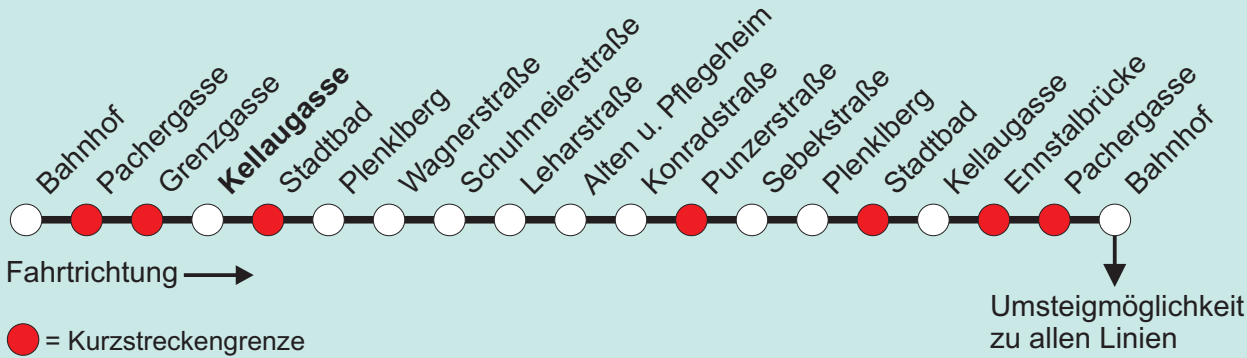

Magistrat der
Stadt Steyr
Stadtwerke Steyr
Ennsner Straße 10
4403 Steyr

Kellaugasse

Samstag
wenn Werktag

Uhr	Minuten			
05	-	-	34	-
06	04	-	34	49
07	04	19	34	49
08	04	19	34	49
09	04	19	34	49
10	04	19	34	49
11	04	19	34	49
12	04	19	34	49
13	04	19	34	49
14	04	19	34	49
15	04	19	34	49
16	04	19	34	49
17	04	19	34	49
18	04	19	34	-
19	04	-	34	-
20	04	-	34	-
21	04	-	34	-

Minuten			
-	-	34	-
04	-	34	-
04	-	34	-
04	-	34	49
04	19	34	49
04	19	34	49
04	19	34	49
04	19	34	49
04	-	34	-
04	-	34	-
04	-	34	-
04	-	34	-
04	-	34	-
04	-	34	-
04	-	34	-
04	-	34	-
-	-	-	-
-	-	-	-

Minuten				Uhr
-	-	-	-	05
-	-	-	-	06
-	-	-	-	07
-	-	-	-	08
04	-	34	-	09
04	-	34	-	10
04	-	34	-	11
04	-	34	-	12
04	-	34	-	13
04	-	34	-	14
04	-	34	-	15
04	-	34	-	16
04	-	34	-	17
04	-	34	-	18
04	-	34	-	19
-	-	-	-	20
-	-	-	-	21

Allgemeine Hinweise: Fahrscheinkauf beim Automaten nur mit Münzen oder Quickcard möglich

Im Linienbetrieb werden im Regelfall Niederflrbusse mit behindertengerechtem Einstieg eingesetzt

Am 24. u. 31.12. Linienbetriebsende um 18:15 Uhr

Sommerferienfahrplan gültig während der Sommerferien in OÖ
Nähere Informationen unter www.steyr.at/stadtwerke oder 07252- 899- 0

Erläuterungen zur Kurzstreckenregelung:

Der Kurzstreckenfahrchein wird nur für Einzelfahrten ausgegeben und ist für zwei Kurzstrecken gemäß dem Kurzstreckenplan gültig. Diese Kurzstrecke wird in der Fahrtrichtung durch zwei gekennzeichnete Haltestellen festgelegt. Wird der Fahrschein innerhalb einer Kurzstrecke gelöst, so gilt die Kurzstrecke von der Einstiegshaltestelle bis zur nächsten Kurzstreckengrenze (gekennzeichnet) als Kurzstrecke.

Für die Einhaltung der Anschlüsse und des Fahrplanes bei besonderen Verhältnissen, wie Unfällen, Verkehrsstauungen, witterungsbedingten Behinderungen usw. besteht keine Gewähr.