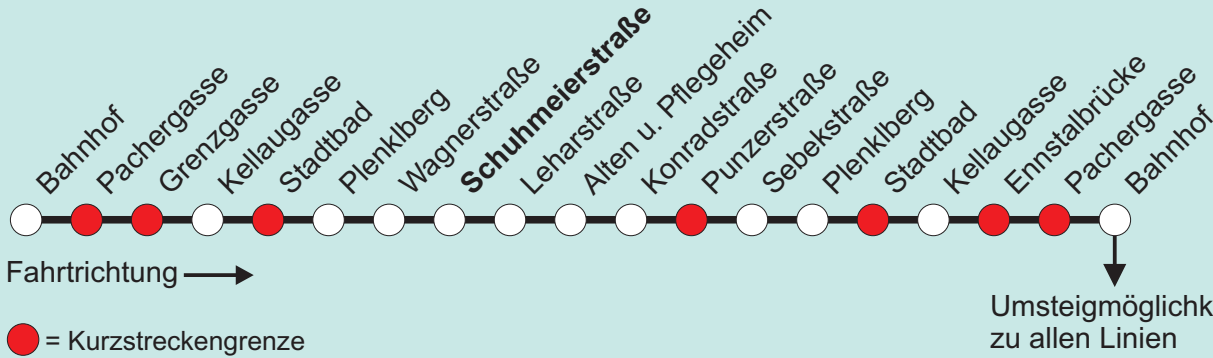

Magistrat der
Stadt Steyr
Stadtwerke Steyr
Ennsner Straße 10
4403 Steyr

Schuhmeierstraße

Montag bis Freitag
wenn Werktag

Samstag
wenn Werktag

Sonn- und
Feiertag

Uhr	Minuten			
05	-	-	39	-
06	09	24	39	54
07	09	24	39	54
08	09	24	39	54
09	09	24	39	54
10	09	24	39	54
11	09	24	39	54
12	09	24	39	54
13	09	24	39	54
14	09	24	39	54
15	09	24	39	54
16	09	24	39	54
17	09	24	39	54
18	09	24	39	-
19	09	-	39	-
20	09	-	39	-
21	09	-	39	-

Minuten			
-	-	39	-
09	-	39	-
09	-	39	-
09	24	39	54
09	24	39	54
09	24	39	54
09	24	39	54
09	24	39	54
09	-	39	-
09	-	39	-
09	-	39	-
09	-	39	-
09	-	39	-
09	-	39	-
09	-	39	-
09	-	39	-
-	-	-	-
-	-	-	-

Minuten				Uhr
-	-	-	-	05
-	-	-	-	06
-	-	-	-	07
-	-	39	-	08
09	-	39	-	09
09	-	39	-	10
09	-	39	-	11
09	-	39	-	12
09	-	39	-	13
09	-	39	-	14
09	-	39	-	15
09	-	39	-	16
09	-	39	-	17
09	-	39	-	18
09	-	39	-	19
-	-	-	-	20
-	-	-	-	21

Werkkurs: Mo - Fr wenn Werktag: 05:15 Uhr ab Schuhmeierstraße - Bahnhof

Allgemeine Hinweise: Fahrscheinkauf beim Automaten nur mit Münzen oder Quickcard möglich

Im Linienbetrieb werden im Regelfall Niederflurbusse mit behindertengerechtem Einstieg eingesetzt

Am 24. Und 31.12. Linienbetriebsende um 18:15 Uhr

Sommerferienfahrplan gültig während der Sommerferien in OÖ

Nähere Informationen unter www.steyr.at/stadtwerke oder 07252- 899- 0

Erläuterungen zur Kurzstreckenregelung:

Der Kurzstreckenfahrchein wird nur für Einzelfahrten ausgegeben und ist für zwei Kurzstrecken gemäß dem Kurzstreckenplan gültig. Diese Kurzstrecke wird in der Fahrtrichtung durch zwei gekennzeichnete Haltestellen festgelegt.

Wird der Fahrchein innerhalb einer Kurzstrecke gelöst, so gilt die Kurzstrecke von der Einstiegshaltestelle bis zur nächsten Kurzstreckengrenze (gekennzeichnet) als Kurzstrecke.

Für die Einhaltung der Anschlüsse und des Fahrplanes bei besonderen Verhältnissen, wie Unfällen, Verkehrsstauungen, witterungsbedingten Behinderungen usw. besteht keine Gewähr.