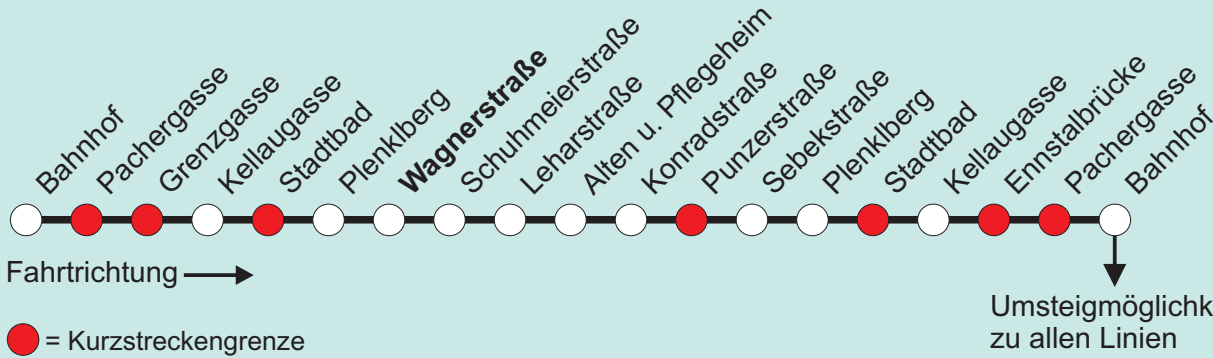

Magistrat der
Stadt Steyr
Stadtwerke Steyr
Ennser Straße 10
4403 Steyr

Wagnerstraße

Montag bis Freitag
wenn Werktag

Samstag
wenn Werktag

Sonn- und
Feiertag

Uhr	Minuten			
05	-	-	38	-
06	08	-	38	53
07	08	23	38	53
08	08	23	38	53
09	08	23	38	53
10	08	23	38	53
11	08	23	38	53
12	08	23	38	53
13	08	23	38	53
14	08	23	38	53
15	08	23	38	53
16	08	23	38	53
17	08	23	38	53
18	08	23	38	-
19	08	-	38	-
20	08	-	38	-
21	08	-	38	-

Minuten			
-	-	38	-
08	-	38	-
08	-	38	-
08	-	38	53
08	23	38	53
08	23	38	53
08	23	38	53
08	23	38	53
08	-	38	-
08	-	38	-
08	-	38	-
08	-	38	-
08	-	38	-
08	-	38	-
08	-	38	-
08	-	38	-
-	-	-	-
-	-	-	-

Minuten				Uhr
-	-	-	-	05
-	-	-	-	06
-	-	-	-	07
-	-	-	-	08
08	-	38	-	09
08	-	38	-	10
08	-	38	-	11
08	-	38	-	12
08	-	38	-	13
08	-	38	-	14
08	-	38	-	15
08	-	38	-	16
08	-	38	-	17
08	-	38	-	18
08	-	38	-	19
-	-	-	-	20
-	-	-	-	21

Allgemeine Hinweise: Fahrscheinkauf beim Automaten nur mit Münzen oder Quickcard möglich

Im Linienbetrieb werden im Regelfall Niederflrbusse mit behindertengerechtem Einstieg eingesetzt

Am 24. Und 31.12. Linienbetriebsende um 18:15 Uhr

Sommerferienfahrplan gültig während der Sommerferien in OÖ
Nähere Informationen unter www.steyr.at/stadtwerke oder 07252- 899- 0

Erläuterungen zur Kurzstreckenregelung:

Der Kurzstreckenfahrchein wird nur für Einzelfahrten ausgegeben und ist für zwei Kurzstrecken gemäß dem Kurzstreckenplan gültig. Diese Kurzstrecke wird in der Fahrtrichtung durch zwei gekennzeichnete Haltestellen festgelegt. Wird der Fahrschein innerhalb einer Kurzstrecke gelöst, so gilt die Kurzstrecke von der Einstiegshaltestelle bis zur nächsten Kurzstreckengrenze (gekennzeichnet) als Kurzstrecke.

Für die Einhaltung der Anschlüsse und des Fahrplanes bei besonderen Verhältnissen, wie Unfällen, Verkehrsstauungen, witterungsbedingten Behinderungen usw. besteht keine Gewähr.