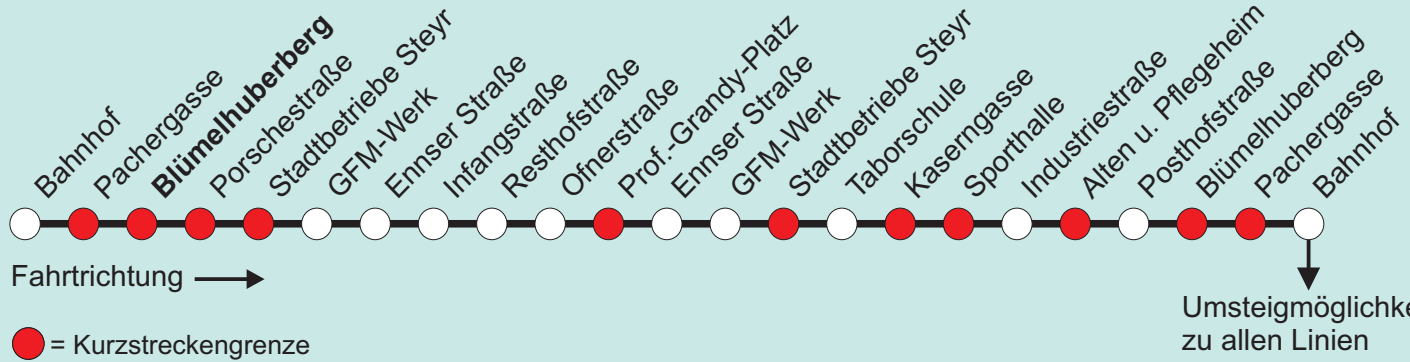

Magistrat der
Stadt Steyr
Stadtwerke Steyr
Ennsner Straße 10
4403 Steyr

Blümelhuberberg

LINIE
2/4
RESTHOF
TABOR

Montag bis Freitag
wenn Werktag

Samstag
wenn Werktag

Sonn- und
Feiertag

Uhr	Minuten			
05	-	-	33	-
06	03	-	-	-
07	-	-	-	-
08	-	-	-	-
09	-	-	-	-
10	-	-	-	-
11	-	-	-	-
12	-	-	-	-
13	-	-	-	-
14	-	-	-	-
15	-	-	-	-
16				
17	-	-	-	-
18	-	-	33	-
19	03	-	33	-
20	03	-	33	-
21	03	-	33	-

Minuten			
-	-	33	-
03	-	-	-
-	-	-	-
-	-	-	-
-	-	-	-
-	-	-	-
-	-	-	-
-	-	-	-
03	-	33	-
03	-	33	-
03	-	33	-
03	-	33	-
03	-	33	-
03	-	33	-
03	-	33	-
03	-	33	-
03	-	33	-
-	-	-	-
-	-	-	-

Minuten				Uhr
-	-	-	-	05
-	-	-	-	06
-	-	-	-	07
-	-	-	-	08
03	-	33	-	09
03	-	33	-	10
03	-	33	-	11
03	-	33	-	12
03	-	33	-	13
03	-	33	-	14
03	-	33	-	15
03	-	33	-	16
03	-	33	-	17
03	-	33	-	18
03	-	33	-	19
-	-	-	-	20
-	-	-	-	21

Montag bis Samstag (Werktag) ab 06:30 Uhr Linienweiterführung durch **Linie 2a**

Allgemeine Hinweise: Fahrscheinkauf beim Automaten nur mit Münzen oder Quickcard möglich

Im Linienbetrieb werden im Regelfall Niederflrbusse mit behindertengerechtem Einstieg eingesetzt

Am 24 u. 31.12. Linienbetriebsende um 18:15 Uhr

Sommerferienfahrplan gültig während der Sommerferien in OÖ

Nähere Informationen unter www.steyr.at/stadtwerke oder 07252- 899- 0

Erläuterungen zur Kurzstreckenregelung:

Der Kurzstreckenfahrschein wird nur für Einzelfahrten ausgegeben und ist für zwei Kurzstrecken gemäß dem Kurzstreckenplan gültig. Diese Kurzstrecke wird in der Fahrtrichtung durch zwei gekennzeichnete Haltestellen festgelegt. Wird der Fahrschein innerhalb einer Kurzstrecke gelöst, so gilt die Kurzstrecke von der Einstiegshaltestelle bis zur nächsten Kurzstreckengrenze (gekennzeichnet) als Kurzstrecke.

Für die Einhaltung der Anschlüsse und des Fahrplanes bei besonderen Verhältnissen, wie Unfällen, Verkehrsstauungen, witterungsbedingten Behinderungen usw. besteht keine Gewähr.