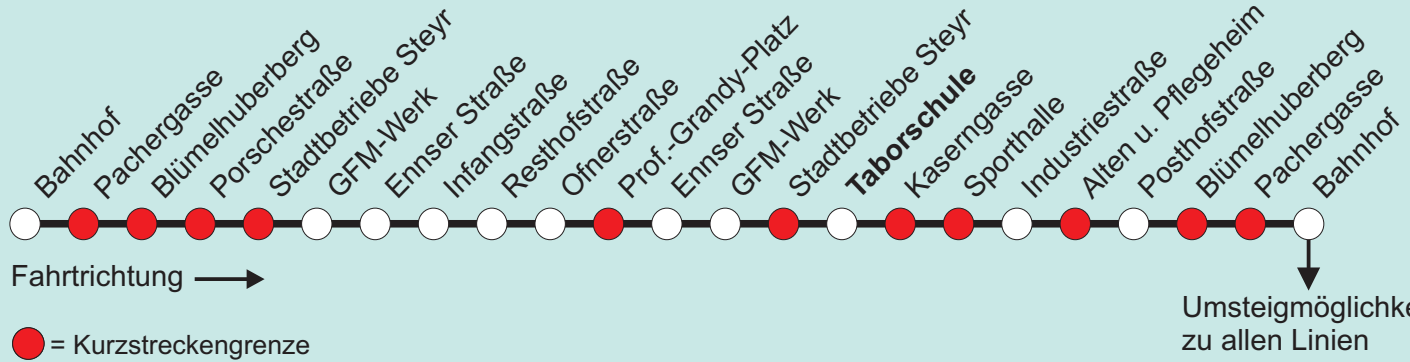

Magistrat der Stadt Steyr
Stadtwerke Steyr
Ennsner Straße 10
4403 Steyr

Taborschule

Montag bis Freitag
wenn Werktag

Samstag
wenn Werktag

Sonn- und
Feiertag

Uhr	Minuten			
05	-	-	-	46
06	-	16	31	-
07	-	-	-	-
08	-	-	-	-
09	-	-	-	-
10	-	-	-	-
11	-	-	-	-
12	-	-	-	-
13	-	-	-	-
14	-	-	-	-
15	-	-	-	-
16	-	-	-	-
17	-	-	-	-
18	-	-	-	46
19	-	16	-	46
20	-	16	-	46
21	-	16	-	46

Minuten			
-	-	-	46
-	16	31	-
-	-	-	-
-	-	-	-
-	-	-	-
-	-	-	-
-	-	-	-
-	-	-	-
-	16	-	46
-	16	-	46
-	16	-	46
-	16	-	46
-	16	-	46
-	16	-	46
-	16	-	46
-	16	-	46
-	16	-	46
-	-	-	-
-	-	-	-

Minuten				Uhr
-	-	-	-	05
-	-	-	-	06
-	-	-	-	07
-	-	-	46	08
-	16	-	46	09
-	16	-	46	10
-	16	-	46	11
-	16	-	46	12
-	16	-	46	13
-	16	-	46	14
-	16	-	46	15
-	16	-	46	16
-	16	-	46	17
-	16	-	46	18
-	16	-	46	19
-	-	-	-	20
-	-	-	-	21

Montag bis Samstag (Werktag) ab 06:30 Uhr Linienweiterführung durch **Linie 2a**

Allgemeine Hinweise: Fahrscheinkauf beim Automaten nur mit Münzen oder Quickcard möglich

Im Linienbetrieb werden im Regelfall Niederflrbusse mit behindertengerechtem Einstieg eingesetzt

Am 24 u. 31.12. Linienbetriebsende um 18:15 Uhr

Sommerferienfahrplan gültig während der Sommerferien in OÖ

Nähere Informationen unter www.steyr.at/stadtwerke oder 07252- 899- 0

Erläuterungen zur Kurzstreckenregelung:

Der Kurzstreckenfahrschein wird nur für Einzelfahrten ausgegeben und ist für zwei Kurzstrecken gemäß dem Kurzstreckenplan gültig. Diese Kurzstrecke wird in der Fahrtrichtung durch zwei gekennzeichnete Haltestellen festgelegt. Wird der Fahrschein innerhalb einer Kurzstrecke gelöst, so gilt die Kurzstrecke von der Einstiegshaltestelle bis zur nächsten Kurzstreckengrenze (gekennzeichnet) als Kurzstrecke.

Für die Einhaltung der Anschlüsse und des Fahrplanes bei besonderen Verhältnissen, wie Unfällen, Verkehrsstauungen, witterungsbedingten Behinderungen usw. besteht keine Gewähr.