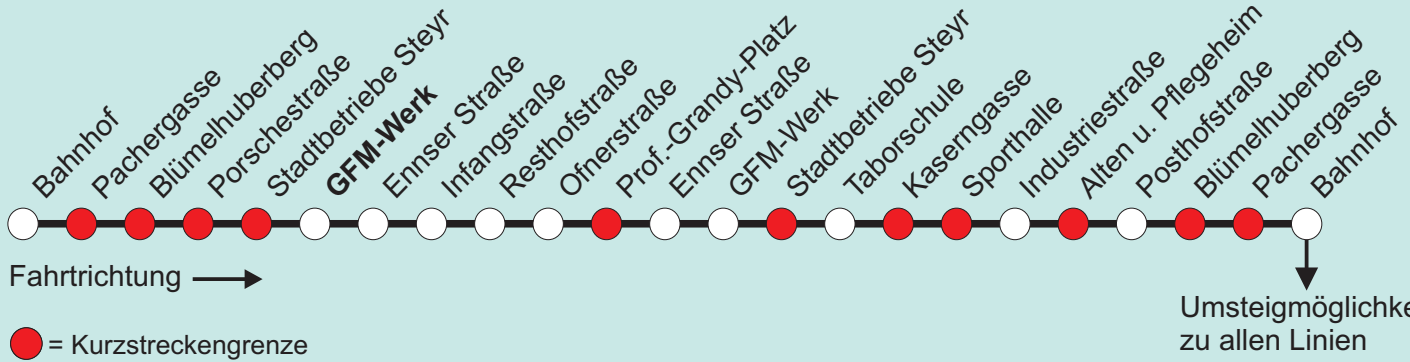

Magistat der
Stadt Steyr
Stadtwerke Steyr
Ennsner Straße 10
4403 Steyr

G F M - Werk

LINIE
2/4
RESTHOF
TABOR

Montag bis Freitag
wenn Werktag

Samstag
wenn Werktag

Sonn- und
Feiertag

Uhr	Minuten			
05	-	-	36	-
06	06	-	-	-
07	-	-	-	-
08	-	-	-	-
09	-	-	-	-
10	-	-	-	-
11	-	-	-	-
12	-	-	-	-
13	-	-	-	-
14	-	-	-	-
15	-	-	-	-
16	-	-	-	-
17	-	-	-	-
18	-	-	36	-
19	06	-	36	-
20	06	-	36	-
21	06	-	36	-

Minuten			
-	-	36	-
06	-	-	-
-	-	-	-
-	-	-	-
-	-	-	-
-	-	-	-
-	-	-	-
06	-	36	-
06	-	36	-
06	-	36	-
06	-	36	-
06	-	36	-
06	-	36	-
06	-	36	-
06	-	36	-
-	-	-	-
-	-	-	-

Minuten				Uhr
-	-	-	-	05
-	-	-	-	06
-	-	-	-	07
-	-	-	-	08
06	-	36	-	09
06	-	36	-	10
06	-	36	-	11
06	-	36	-	12
06	-	36	-	13
06	-	36	-	14
06	-	36	-	15
06	-	36	-	16
06	-	36	-	17
06	-	36	-	18
06	-	36	-	19
-	-	-	-	20
-	-	-	-	21

Montag bis Samstag (Werktag) ab 06:30 Uhr Linienweiterführung durch **Linie 2a**

Allgemeine Hinweise: Fahrscheinkauf beim Automaten nur mit Münzen oder Quickcard möglich

Im Linienbetrieb werden im Regelfall Niederflrbusse mit behindertengerechtem Einstieg eingesetzt

Am 24 u. 31.12. Linienbetriebsende um 18:15 Uhr

Sommerferienfahrplan gültig während der Sommerferien in OÖ

Nähere Informationen unter www.steyr.at/stadtwerke oder 07252- 899- 0

Erläuterungen zur Kurzstreckenregelung:

Der Kurzstreckenfahrschein wird nur für Einzelfahrten ausgegeben und ist für zwei Kurzstrecken gemäß dem Kurzstreckenplan gültig. Diese Kurzstrecke wird in der Fahrtrichtung durch zwei gekennzeichnete Haltestellen festgelegt. Wird der Fahrschein innerhalb einer Kurzstrecke gelöst, so gilt die Kurzstrecke von der Einstiegshaltestelle bis zur nächsten Kurzstreckengrenze (gekennzeichnet) als Kurzstrecke.

Für die Einhaltung der Anschlüsse und des Fahrplanes bei besonderen Verhältnissen, wie Unfällen, Verkehrsstauungen, witterungsbedingten Behinderungen usw. besteht keine Gewähr.