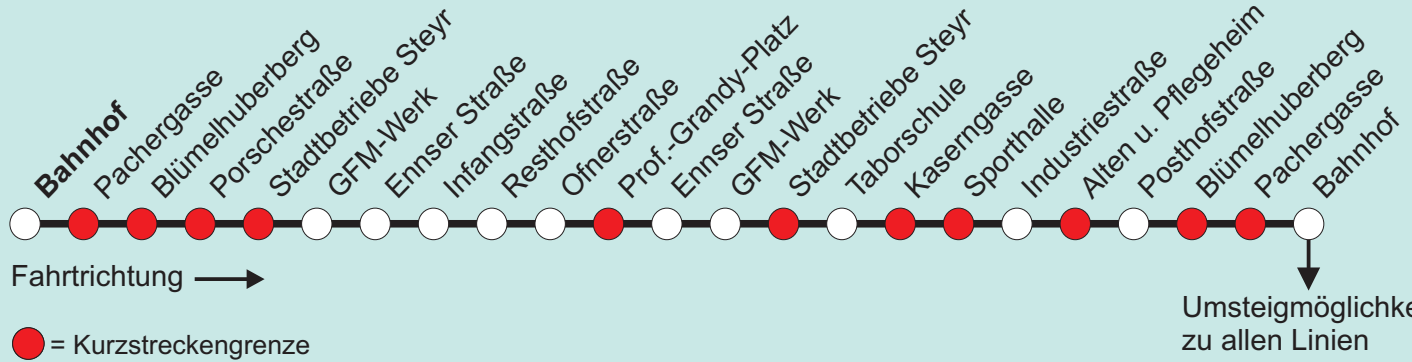

Magistrat der
Stadt Steyr
Stadtwerke Steyr
Ennsner Straße 10
4403 Steyr

Bahnhof

LINIE
2/4
RESTHOF
TABOR

Montag bis Freitag
wenn Werktag

Samstag
wenn Werktag

Sonn- und
Feiertag

Uhr	Minuten			
05	-	-	30	-
06	00	-	-	-
07	-	-	-	-
08	-	-	-	-
09	-	-	-	-
10	-	-	-	-
11	-	-	-	-
12	-	-	-	-
13	-	-	-	-
14	-	-	-	-
15	-	-	-	-
16				
17	-	-	-	-
18	-	-	30	-
19	00	-	30	-
20	00	-	30	-
21	00	-	30	-

Montag bis Samstag (Werktag) ab 06:30 Uhr Linienweiterführung durch **Linie 2a**

Allgemeine Hinweise: Fahrscheinkauf beim Automaten nur mit Münzen oder Quickcard möglich

Im Linienbetrieb werden im Regelfall Niederflrbusse mit behindertengerechtem Einstieg eingesetzt

Der Kurzstreckenfahrschein wird nur für Einzelfahrten ausgegeben und ist für zwei Kurzstrecken gemäß dem Kurzstreckenplan gültig. Diese Kurzstrecke wird in der Fahrtrichtung durch zwei gekennzeichnete Haltestellen festgelegt. Wird der Fahrschein innerhalb einer Kurzstrecke gelöst, so gilt die Kurzstrecke von der Einstiegshaltestelle bis zur nächsten Kurzstreckengrenze (gekennzeichnet) als Kurzstrecke.