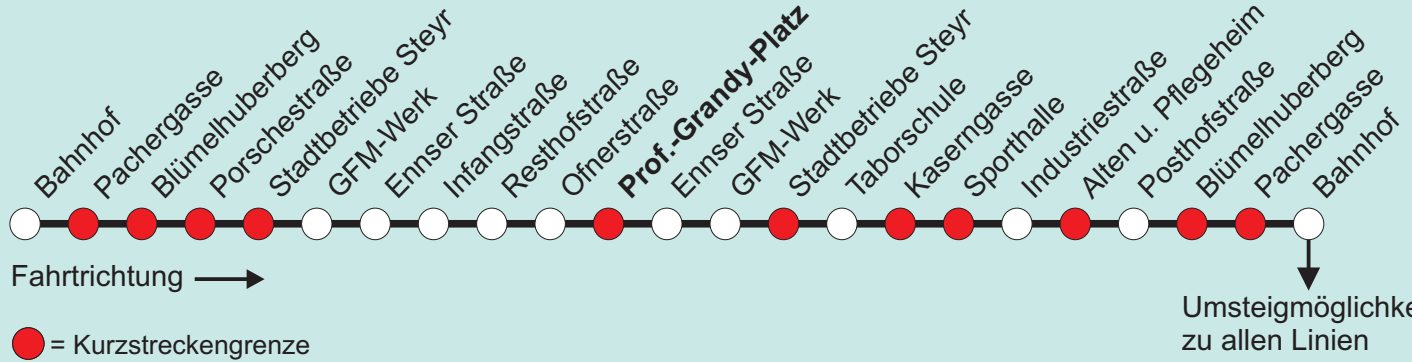

Magistrat der Stadt Steyr
Stadtwerke Steyr
Ennsner Straße 10
4403 Steyr

Prof.-Grandy-Platz

Uhr	Minuten			
05	-	-	42	-
06	12	27	-	-
07	-	-	-	-
08	-	-	-	-
09	-	-	-	-
10	-	-	-	-
11	-	-	-	-
12	-	-	-	-
13	-	-	-	-
14	-	-	-	-
15	-	-	-	-
16	-	-	-	-
17	-	-	-	-
18	-	-	42	-
19	12	-	42	-
20	12	-	42	-
21	12	-	42	-

Minuten			
-	-	42	-
12	27	-	-
-	-	-	-
-	-	-	-
-	-	-	-
-	-	-	-
-	-	-	-
-	-	-	-
12	-	42	-
12	-	42	-
12	-	42	-
12	-	42	-
12	-	42	-
12	-	42	-
12	-	42	-
12	-	42	-
12	-	42	-
-	-	-	-
-	-	-	-

Minuten				Uhr
-	-	-	-	05
-	-	-	-	06
-	-	-	-	07
-	-	42	-	08
12	-	42	-	09
12	-	42	-	10
12	-	42	-	11
12	-	42	-	12
12	-	42	-	13
12	-	42	-	14
12	-	42	-	15
12	-	42	-	16
12	-	42	-	17
12	-	42	-	18
12	-	42	-	19
-	-	-	-	20
-	-	-	-	21

Montag bis Samstag (Werktag) ab 06:30 Uhr Linienweiterführung durch **Linie 2a**

Werkkurs: Mo - Fr wenn Werktag: 05:15 Uhr ab Infangstraße - Bahnhof

Allgemeine Hinweise: Fahrscheinkauf beim Automaten nur mit Münzen oder Quickcard möglich
Im Linienbetrieb werden im Regelfall Niederflerbusse mit behindertengerechtem Einstieg eingesetzt
Am 24 u. 31.12. Linienbetriebsende um 18:15 Uhr
Sommerferienfahrplan gültig während der Sommerferien in OÖ
Nähere Informationen unter www.steyr.at/stadtwerke oder 07252- 899- 0

Erläuterungen zur Kurzstreckenregelung:
Der Kurzstreckenfahrschein wird nur für Einzelfahrten ausgegeben und ist für zwei Kurzstrecken gemäß dem Kurzstreckenplan gültig. Diese Kurzstrecke wird in der Fahrtrichtung durch zwei gekennzeichnete Haltestellen festgelegt. Wird der Fahrschein innerhalb einer Kurzstrecke gelöst, so gilt die Kurzstrecke von der Einstiegshaltestelle bis zur nächsten Kurzstreckengrenze (gekennzeichnet) als Kurzstrecke.

Für die Einhaltung der Anschlüsse und des Fahrplanes bei besonderen Verhältnissen, wie Unfällen, Verkehrsstauungen, witterungsbedingten Behinderungen usw. besteht keine Gewähr.