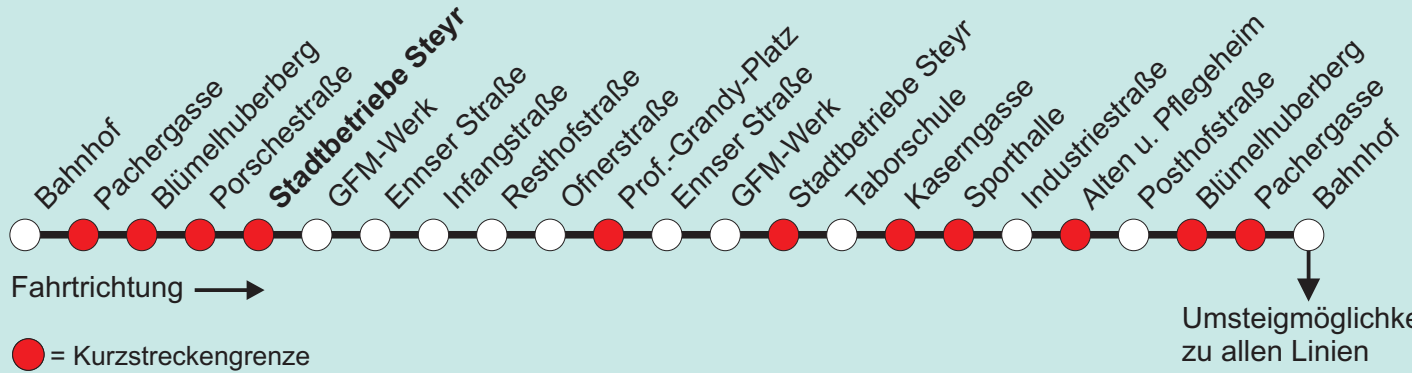

Der Kurzstreckenfahrschein wird nur für Einzelfahrten ausgegeben und ist für zwei Kurzstrecken gemäß dem Kurzstreckenplan gültig. Diese Kurzstrecke wird in der Fahrtrichtung durch zwei gekennzeichnete Haltestellen festgelegt. Wird der Fahrschein innerhalb einer Kurzstrecke gelöst, so gilt die Kurzstrecke von der Einstiegshaltestelle bis zur nächsten Kurzstreckengrenze (gekennzeichnet) als Kurzstrecke.

Für die Einhaltung der Anschlüsse und des Fahrplanes bei besonderen Verhältnissen, wie Unfällen, Verkehrsstauungen, witterungsbedingten Behinderungen usw. besteht keine Gewähr.

Magistrat der
Stadt Steyr
Stadtwerke Steyr
Ennser Straße 10
4403 Steyr

Stadtbetriebe Steyr

LINIE
2/4
RESTHOF
TABOR

Montag bis Freitag
wenn Werktag

Samstag
wenn Werktag

Sonn- und
Feiertag

Uhr	Minuten			
05	-	-	35	-
06	05	-	-	-
07	-	-	-	-
08	-	-	-	-
09	-	-	-	-
10	-	-	-	-
11	-	-	-	-
12	-	-	-	-
13	-	-	-	-
14	-	-	-	-
15	-	-	-	-
16				
17	-	-	-	-
18	-	-	35	-
19	05	-	35	-
20	05	-	35	-
21	05	-	35	-