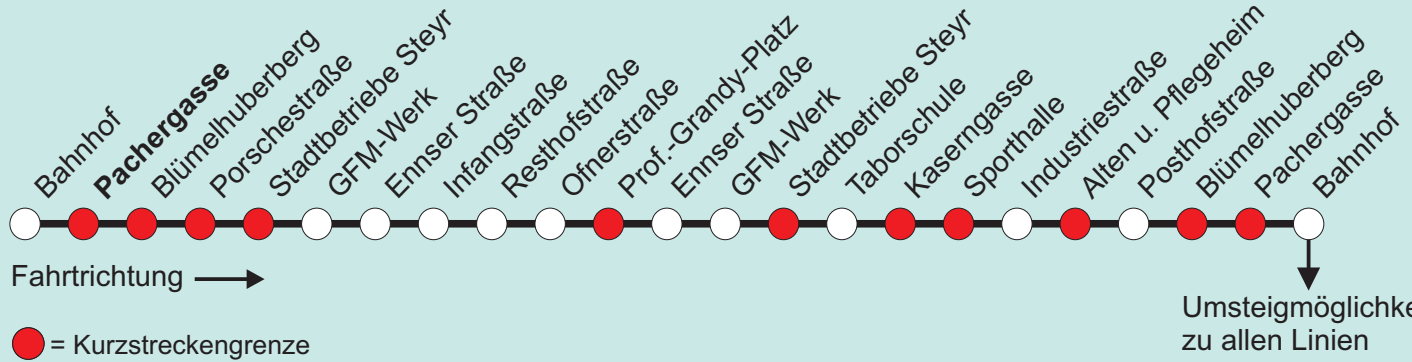

Magistrat der
Stadt Steyr
Stadtwerke Steyr
Ennsner Straße 10
4403 Steyr

Pachergasse

LINIE
2/4
RESTHOF
TABOR

Montag bis Freitag
wenn Werktag

Samstag
wenn Werktag

Sonn- und
Feiertag

Uhr	Minuten			
05	-	-	31	-
06	01	-	-	-
07	-	-	-	-
08	-	-	-	-
09	-	-	-	-
10	-	-	-	-
11	-	-	-	-
12	-	-	-	-
13	-	-	-	-
14	-	-	-	-
15	-	-	-	-
16	-	-	-	-
17	-	-	-	-
18	-	-	31	-
19	01	-	31	-
20	01	-	31	-
21	01	-	31	-

Minuten			
-	-	31	-
01	-	-	-
-	-	-	-
-	-	-	-
-	-	-	-
-	-	-	-
-	-	-	-
01	-	31	-
01	-	31	-
01	-	31	-
01	-	31	-
01	-	31	-
01	-	31	-
01	-	31	-
01	-	31	-
01	-	31	-
-	-	-	-
-	-	-	-

Minuten				Uhr
-	-	-	-	05
-	-	-	-	06
-	-	-	-	07
-	-	-	-	08
01	-	31	-	09
01	-	31	-	10
01	-	31	-	11
01	-	31	-	12
01	-	31	-	13
01	-	31	-	14
01	-	31	-	15
01	-	31	-	16
01	-	31	-	17
01	-	31	-	18
01	-	31	-	19
-	-	-	-	20
-	-	-	-	21

Montag bis Samstag (Werktag) ab 06:30 Uhr Linienweiterführung durch **Linie 2a**

Allgemeine Hinweise: Fahrscheinkauf beim Automaten nur mit Münzen oder Quickcard möglich

Im Linienbetrieb werden im Regelfall Niederflrbusse mit behindertengerechtem Einstieg eingesetzt

Am 24 u. 31.12. Linienbetriebsende um 18:15 Uhr

Sommerferienfahrplan gültig während der Sommerferien in OÖ

Nähere Informationen unter www.steyr.at/stadtwerke oder 07252- 899- 0

Erläuterungen zur Kurzstreckenregelung:

Der Kurzstreckenfahrschein wird nur für Einzelfahrten ausgegeben und ist für zwei Kurzstrecken gemäß dem Kurzstreckenplan gültig. Diese Kurzstrecke wird in der Fahrtrichtung durch zwei gekennzeichnete Haltestellen festgelegt. Wird der Fahrschein innerhalb einer Kurzstrecke gelöst, so gilt die Kurzstrecke von der Einstiegshaltestelle bis zur nächsten Kurzstreckengrenze (gekennzeichnet) als Kurzstrecke.

Für die Einhaltung der Anschlüsse und des Fahrplanes bei besonderen Verhältnissen, wie Unfällen, Verkehrsstauungen, witterungsbedingten Behinderungen usw. besteht keine Gewähr.