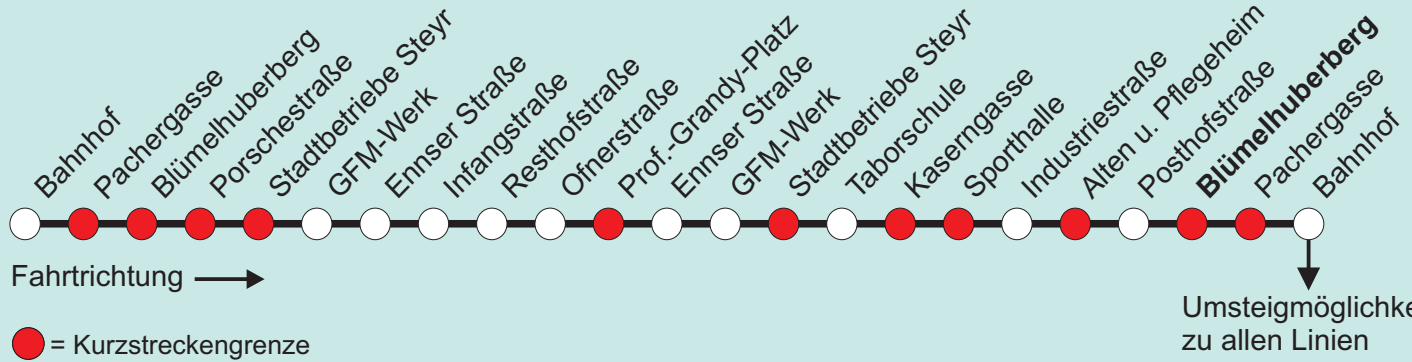

Blümelhuberberg

LINIE
2/4
 RESTHOF
 TABOR

Montag bis Freitag
wenn Werktag

Samstag
wenn Werktag

Sonn- und
Feiertag

Uhr	Minuten			
05	-	-	-	52
06	-	22	37	-
07	-	-	-	-
08	-	-	-	-
09	-	-	-	-
10	-	-	-	-
11	-	-	-	-
12	-	-	-	-
13	-	-	-	-
14	-	-	-	-
15	-	-	-	-
16	-	-	-	-
17	-	-	-	-
18	-	-	-	52
19	-	22	-	52
20	-	22	-	52
21	-	22	-	52