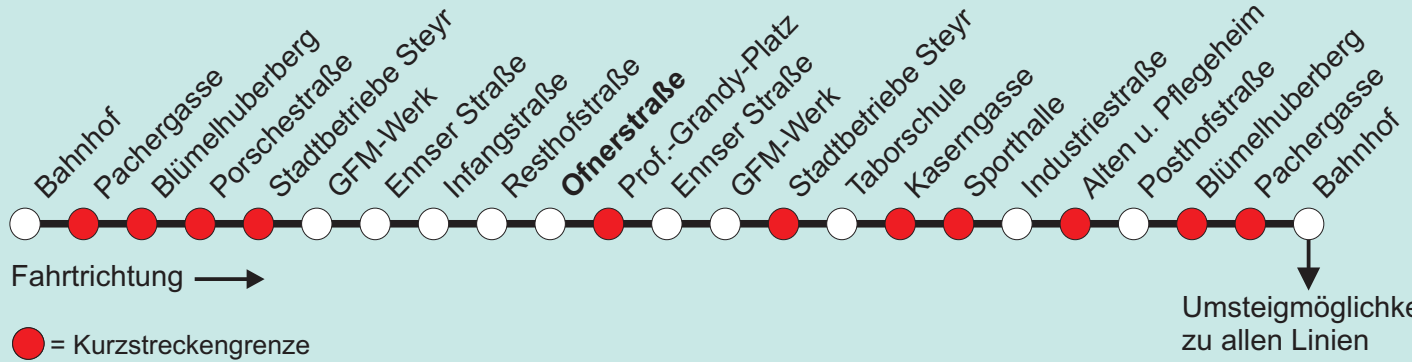

Magistat der
Stadt Steyr
Stadtwerke Steyr
Ennsner Straße 10
4403 Steyr

Ofnerstraße

LINIE
2/4
RESTHOF
TABOR

Montag bis Freitag
wenn Werktag

Samstag
wenn Werktag

Sonn- und
Feiertag

Uhr	Minuten			
05	-	-	40	-
06	10	25	-	-
07	-	-	-	-
08	-	-	-	-
09	-	-	-	-
10	-	-	-	-
11	-	-	-	-
12	-	-	-	-
13	-	-	-	-
14	-	-	-	-
15	-	-	-	-
16	-	-	-	-
17	-	-	-	-
18	-	-	40	-
19	10	-	40	-
20	10	-	40	-
21	10	-	40	-

Minuten			
-	-	40	-
10	25	-	-
-	-	-	-
-	-	-	-
-	-	-	-
-	-	-	-
-	-	-	-
-	-	-	-
10	-	40	-
10	-	40	-
10	-	40	-
10	-	40	-
10	-	40	-
10	-	40	-
10	-	40	-
10	-	40	-
10	-	40	-
-	-	-	-
-	-	-	-

Minuten				Uhr
-	-	-	-	05
-	-	-	-	06
-	-	-	-	07
-	-	40	-	08
10	-	40	-	09
10	-	40	-	10
10	-	40	-	11
10	-	40	-	12
10	-	40	-	13
10	-	40	-	14
10	-	40	-	15
10	-	40	-	16
10	-	40	-	17
10	-	40	-	18
10	-	40	-	19
-	-	-	-	20
-	-	-	-	21

Montag bis Samstag (Werktag) ab 06:30 Uhr Linienweiterführung durch **Linie 2a**

Werkkurs: Mo - Fr wenn Werktag: 05:15 Uhr ab Infangstraße - Bahnhof

Allgemeine Hinweise: Fahrscheinkauf beim Automaten nur mit Münzen oder Quickcard möglich
Im Linienbetrieb werden im Regelfall Niederflerbusse mit behindertengerechtem Einstieg eingesetzt
Am 24 u. 31.12. Linienbetriebsende um 18:15 Uhr
Sommerferienfahrplan gültig während der Sommerferien in OÖ
Nähere Informationen unter www.steyr.at/stadtwerke oder 07252- 899- 0

Erläuterungen zur Kurzstreckenregelung:
Der Kurzstreckenfahrschein wird nur für Einzelfahrten ausgegeben und ist für zwei Kurzstrecken gemäß dem Kurzstreckenplan gültig. Diese Kurzstrecke wird in der Fahrtrichtung durch zwei gekennzeichnete Haltestellen festgelegt. Wird der Fahrschein innerhalb einer Kurzstrecke gelöst, so gilt die Kurzstrecke von der Einstiegshaltestelle bis zur nächsten Kurzstreckengrenze (gekennzeichnet) als Kurzstrecke.

Für die Einhaltung der Anschlüsse und des Fahrplanes bei besonderen Verhältnissen, wie Unfällen, Verkehrsstauungen, witterungsbedingten Behinderungen usw. besteht keine Gewähr.