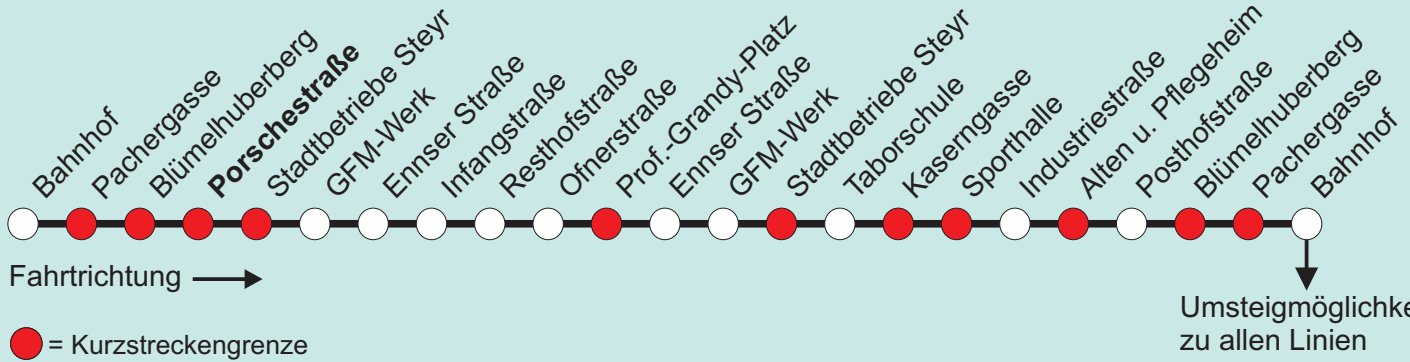

Magistrat der
Stadt Steyr
Stadtwerke Steyr
Ennsner Straße 10
4403 Steyr

Porschestraße

LINIE
2/4
RESTHOF
TABOR

Montag bis Freitag
wenn Werktag

Samstag
wenn Werktag

Sonn- und
Feiertag

Uhr	Minuten			
05	-	-	34	-
06	04	-	-	-
07	-	-	-	-
08	-	-	-	-
09	-	-	-	-
10	-	-	-	-
11	-	-	-	-
12	-	-	-	-
13	-	-	-	-
14	-	-	-	-
15	-	-	-	-
16				
17	-	-	-	-
18	-	-	34	-
19	04	-	34	-
20	04	-	34	-
21	04	-	34	-

Minuten			
-	-	34	-
04	-	-	-
-	-	-	-
-	-	-	-
-	-	-	-
-	-	-	-
-	-	-	-
04	-	34	-
04	-	34	-
04	-	34	-
04	-	34	-
04	-	34	-
04	-	34	-
04	-	34	-
04	-	34	-
04	-	34	-
-	-	-	-
-	-	-	-

Minuten				Uhr
-	-	-	-	05
-	-	-	-	06
-	-	-	-	07
-	-	-	-	08
04	-	34	-	09
04	-	34	-	10
04	-	34	-	11
04	-	34	-	12
04	-	34	-	13
04	-	34	-	14
04	-	34	-	15
04	-	34	-	16
04	-	34	-	17
04	-	34	-	18
04	-	34	-	19
-	-	-	-	20
-	-	-	-	21

Montag bis Samstag (Werktag) ab 06:30 Uhr Linienweiterführung durch **Linie 2a**

Allgemeine Hinweise: Fahrscheinkauf beim Automaten nur mit Münzen oder Quickcard möglich

Im Linienbetrieb werden im Regelfall Niederflrbusse mit behindertengerechtem Einstieg eingesetzt

Am 24 u. 31.12. Linienbetriebsende um 18:15 Uhr

Sommerferienfahrplan gültig während der Sommerferien in OÖ

Nähere Informationen unter www.steyr.at/stadtwerke oder 07252- 899- 0

Erläuterungen zur Kurzstreckenregelung:

Der Kurzstreckenfahrschein wird nur für Einzelfahrten ausgegeben und ist für zwei Kurzstrecken gemäß dem Kurzstreckenplan gültig. Diese Kurzstrecke wird in der Fahrtrichtung durch zwei gekennzeichnete Haltestellen festgelegt. Wird der Fahrschein innerhalb einer Kurzstrecke gelöst, so gilt die Kurzstrecke von der Einstiegshaltestelle bis zur nächsten Kurzstreckengrenze (gekennzeichnet) als Kurzstrecke.

Für die Einhaltung der Anschlüsse und des Fahrplanes bei besonderen Verhältnissen, wie Unfällen, Verkehrsstauungen, witterungsbedingten Behinderungen usw. besteht keine Gewähr.