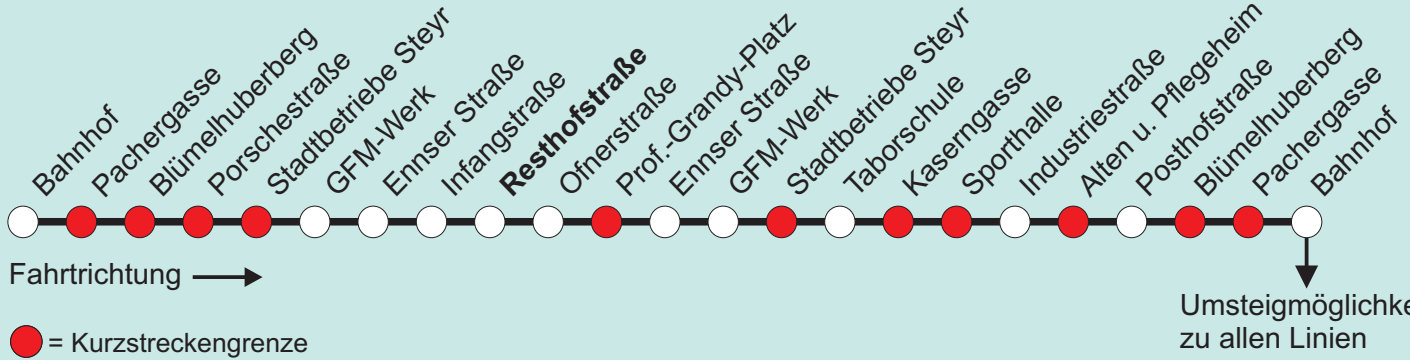

Magistrat der
Stadt Steyr
Stadtwerke Steyr
Ennsner Straße 10
4403 Steyr

Resthofstraße

LINIE
2/4
RESTHOF
TABOR

Montag bis Freitag
wenn Werktag

Samstag
wenn Werktag

Sonn- und
Feiertag

Uhr	Minuten			
05	-	-	39	-
06	09	24	-	-
07	-	-	-	-
08	-	-	-	-
09	-	-	-	-
10	-	-	-	-
11	-	-	-	-
12	-	-	-	-
13	-	-	-	-
14	-	-	-	-
15	-	-	-	-
16	-	-	-	-
17	-	-	-	-
18	-	-	39	-
19	09	-	39	-
20	09	-	39	-
21	09	-	39	-

Minuten			
-	-	39	-
09	24	-	-
-	-	-	-
-	-	-	-
-	-	-	-
-	-	-	-
-	-	-	-
-	-	-	-
09	-	39	-
09	-	39	-
09	-	39	-
09	-	39	-
09	-	39	-
09	-	39	-
09	-	39	-
09	-	39	-
-	-	-	-
-	-	-	-

Minuten				Uhr
-	-	-	-	05
-	-	-	-	06
-	-	-	-	07
-	-	39	-	08
09	-	39	-	09
09	-	39	-	10
09	-	39	-	11
09	-	39	-	12
09	-	39	-	13
09	-	39	-	14
09	-	39	-	15
09	-	39	-	16
09	-	39	-	17
09	-	39	-	18
09	-	39	-	19
-	-	-	-	20
-	-	-	-	21

Montag bis Samstag (Werktag) ab 06:30 Uhr Linienweiterführung durch **Linie 2a**

Werkkurs: Mo - Fr wenn Werktag: 05:15 Uhr ab Infangstraße - Bahnhof

Allgemeine Hinweise: Fahrscheinkauf beim Automaten nur mit Münzen oder Quickcard möglich
Im Linienbetrieb werden im Regelfall Niederflerbusse mit behindertengerechtem Einstieg eingesetzt

Am 24 u. 31.12. Linienbetriebsende um 18:15 Uhr

Sommerferienfahrplan gültig während der Sommerferien in OÖ

Nähere Informationen unter www.steyr.at/stadtwerke oder 07252- 899- 0

Erläuterungen zur Kurzstreckenregelung:
Der Kurzstreckenfahrschein wird nur für Einzelfahrten ausgegeben und ist für zwei Kurzstrecken gemäß dem Kurzstreckenplan gültig. Diese Kurzstrecke wird in der Fahrtrichtung durch zwei gekennzeichnete Haltestellen festgelegt. Wird der Fahrschein innerhalb einer Kurzstrecke gelöst, so gilt die Kurzstrecke von der Einstiegshaltestelle bis zur nächsten Kurzstreckengrenze (gekennzeichnet) als Kurzstrecke.

Für die Einhaltung der Anschlüsse und des Fahrplanes bei besonderen Verhältnissen, wie Unfällen, Verkehrsstauungen, witterungsbedingten Behinderungen usw. besteht keine Gewähr.