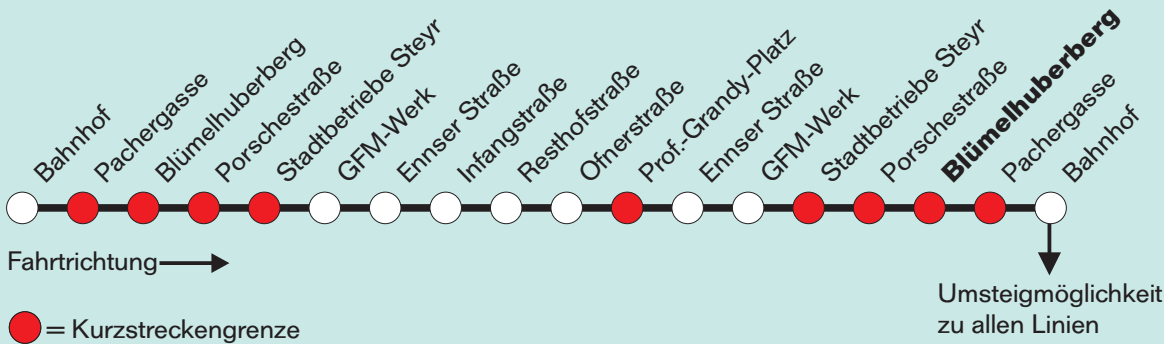

Magistrat der Stadt Steyr
Stadtwerke Steyr
Ennsner Straße 10
4403 Steyr

Blümelhuberberg

LINIE
2a
RESTHOF

Montag bis Freitag
wenn Werktag

Samstag
wenn Werktag

Uhr	M i n u t e n			
06	-	-	-	48
07	03	18	33	48
08	03	18	33	48
09	03	18	33	48
10	03	18	33	48
11	03	18	33	48
12	03	18	33	48
13	03	18	33	48
14	03	18	33	48
15	03	18	33	48
16	03	18	33	48
17	03	18	33	48
18	03	18	33	-

M i n u t e n				Uhr
-	-	-	48	06
-	18	-	48	07
-	18	33	48	08
03	18	33	48	09
03	18	33	48	10
03	18	33	48	11
03	18	33	48	12
03	-	-	-	13
-	-	-	-	14
-	-	-	-	15
-	-	-	-	16
-	-	-	-	17
-	-	-	-	18

Sonn- und Feiertag
mit **Linie 2/4**

Montag bis Freitag wenn Werktag von 05:30 Uhr bis 06:00 Uhr und ab 18:30 Uhr mit **Linie 2/4**
Samstag wenn Werktag von 05:30 Uhr bis 06:00 Uhr und ab 13:00 Uhr mit **Linie 2/4**

Werkskurs: Mo - Fr wenn Werktag: 05:15 Uhr ab Infangstraße - Bahnhof

Allgemeine Hinweise: Fahrscheinkauf beim Automaten nur mit Münzen oder Quickcard möglich

Im Linienbetrieb werden im Regelfall Niederflerbusse mit behindertengerechtem Einstieg eingesetzt

Am 24. u. 31.12. Linienbetriebsende um 18:15 Uhr

Sommerferienfahrplan gültig während der Sommerferien in OÖ
Nähere Informationen unter www.steyr.at/stadtwerke oder 07252- 899- 0

Erläuterungen zur Kurzstreckenregelung:

Der Kurzstreckenfahrchein wird nur für Einzelfahrten ausgegeben und ist für zwei Kurzstrecken gemäß dem Kurzstreckenplan gültig. Diese Kurzstrecke wird in der Fahrtrichtung durch zwei gekennzeichnete Haltestellen festgelegt. Wird der Fahrschein innerhalb einer Kurzstrecke gelöst, so gilt die Kurzstrecke von der Einstiegshaltestelle bis zur nächsten Kurzstreckengrenze (gekennzeichnet) als Kurzstrecke.

Für die Einhaltung der Anschlüsse und des Fahrplanes bei besonderen Verhältnissen, wie Unfällen, Verkehrsstauungen, witterungsbedingten Behinderungen usw. besteht keine Gewähr.