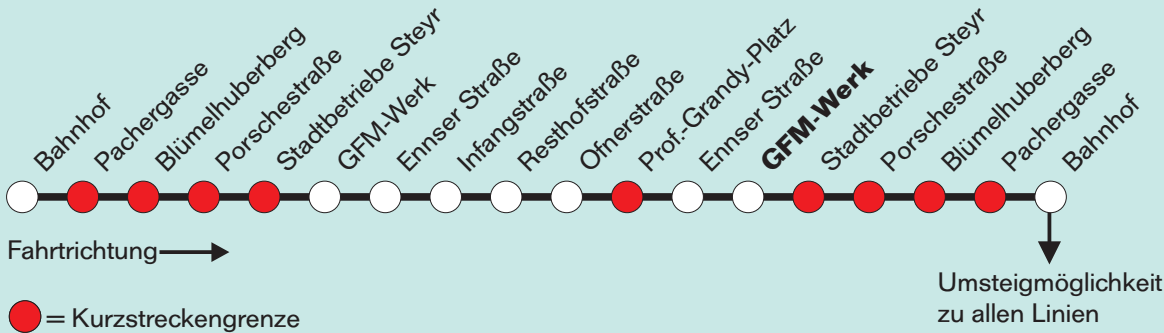

Magistat der Stadt Steyr
Stadtwerke Steyr
Ennsner Straße 10
4403 Steyr

G F M - Werk

LINIE 2a
RESTHOF

Montag bis Freitag
wenn Werktag

Samstag
wenn Werktag

Uhr	M i n u t e n			
06	-	-	44	59
07	14	29	44	59
08	14	29	44	59
09	14	29	44	59
10	14	29	44	59
11	14	29	44	59
12	14	29	44	59
13	14	29	44	59
14	14	29	44	59
15	14	29	44	59
16	14	29	44	59
17	14	29	44	59
18	14	29	-	-

M i n u t e n				Uhr
-	-	44	-	06
14	-	44	-	07
14	29	44	59	08
14	29	44	59	09
14	29	44	59	10
14	29	44	59	11
14	29	44	59	12
-	-	-	-	13
-	-	-	-	14
-	-	-	-	15
-	-	-	-	16
-	-	-	-	17
-	-	-	-	18

Sonn- und Feiertag
mit **Linie 2/4**

Montag bis Freitag wenn Werktag von 05:30 Uhr bis 06:00 Uhr und ab 18:30 Uhr mit **Linie 2/4**
Samstag wenn Werktag von 05:30 Uhr bis 06:00 Uhr und ab 13:00 Uhr mit **Linie 2/4**

Werkskurs: Mo - Fr wenn Werktag: 05:15 Uhr ab Infangstraße - Bahnhof

Allgemeine Hinweise: Fahrscheinkauf beim Automaten nur mit Münzen oder Quickcard möglich

Im Linienbetrieb werden im Regelfall Niederflrbusse mit behindertengerechtem Einstieg eingesetzt

Am 24. u. 31.12. Linienbetriebsende um 18:15 Uhr

Sommerferienfahrplan gültig während der Sommerferien in OÖ
Nähere Informationen unter www.steyr.at/stadtwerke oder 07252- 899- 0

Erläuterungen zur Kurzstreckenregelung:

Der Kurzstreckenfahrchein wird nur für Einzelfahrten ausgegeben und ist für zwei Kurzstrecken gemäß dem Kurzstreckenplan gültig. Diese Kurzstrecke wird in der Fahrtrichtung durch zwei gekennzeichnete Haltestellen festgelegt. Wird der Fahrschein innerhalb einer Kurzstrecke gelöst, so gilt die Kurzstrecke von der Einstiegshaltestelle bis zur nächsten Kurzstreckengrenze (gekennzeichnet) als Kurzstrecke.

Für die Einhaltung der Anschlüsse und des Fahrplanes bei besonderen Verhältnissen, wie Unfällen, Verkehrsstauungen, witterungsbedingten Behinderungen usw. besteht keine Gewähr.