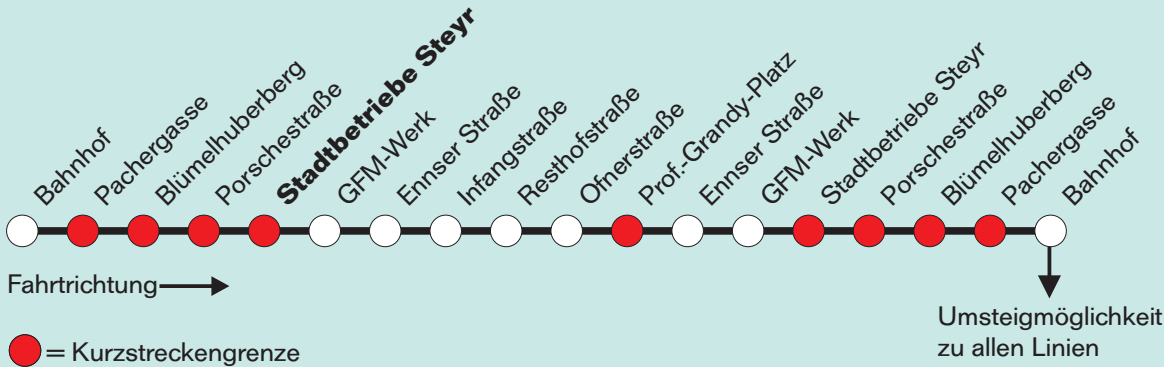

Nähere Informationen unter [www.steyr.at/stadtwerke](http://www.steyr.at/stadtwerke) oder 07252- 899- 0

**Erläuterungen zur Kurzstreckenregelung:**

Der Kurzstreckenfahrchein wird nur für Einzelfahrten ausgegeben und ist für zwei Kurzstrecken gemäß dem Kurzstreckenplan gültig. Diese Kurzstrecke wird in der Fahrtrichtung durch zwei gekennzeichnete Haltestellen festgelegt. Wird der Fahrschein innerhalb einer Kurzstrecke gelöst, so gilt die Kurzstrecke von der Einstiegshaltestelle bis zur nächsten Kurzstreckengrenze (gekennzeichnet) als Kurzstrecke.

Für die Einhaltung der Anschlüsse und des Fahrplanes bei besonderen Verhältnissen, wie Unfällen, Verkehrsstauungen, witterungsbedingten Behinderungen usw. besteht keine Gewähr.

Magistrat der  
Stadt Steyr  
Stadtwerke Steyr  
Ennser Straße 10  
4403 Steyr

# Stadtbetriebe Steyr

LINIE  
2a  
RESTHOF

Montag bis Freitag  
wenn Werktag

Uhr	M i n u t e n			
06	-	-	35	50
07	05	20	35	50
08	05	20	35	50
09	05	20	35	50
10	05	20	35	50
11	05	20	35	50
12	05	20	35	50
13	05	20	35	50
14	05	20	35	50
15	05	20	35	50
16	05	20	35	50
17	05	20	35	50
18	05	20	-	-