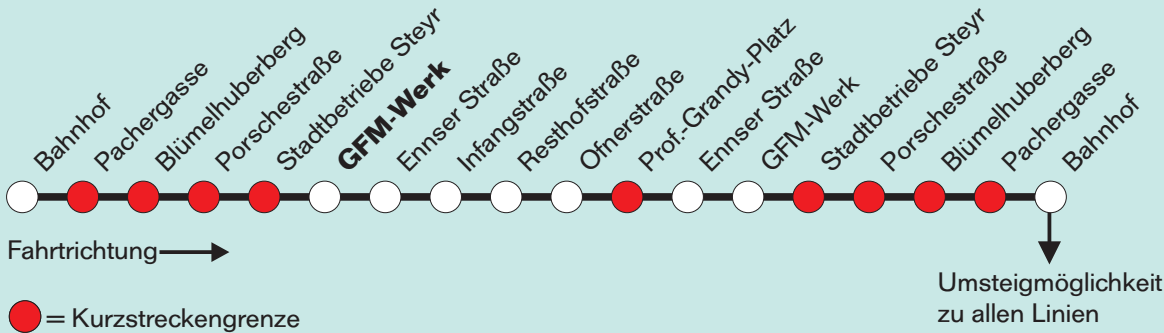

Magistrat der Stadt Steyr
Stadtwerke Steyr
Ennsner Straße 10
4403 Steyr

G F M - Werk

LINIE
2a
RESTHOF

Montag bis Freitag
wenn Werktag

Samstag
wenn Werktag

Uhr	M i n u t e n			
06	-	-	36	51
07	06	21	36	51
08	06	21	36	51
09	06	21	36	51
10	06	21	36	51
11	06	21	36	51
12	06	21	36	51
13	06	21	36	51
14	06	21	36	51
15	06	21	36	51
16	06	21	36	51
17	06	21	36	51
18	06	21	-	-

M i n u t e n				Uhr
-	-	36	-	06
06	-	36	-	07
06	-	36	51	08
06	21	36	51	09
06	21	36	51	10
06	21	36	51	11
06	21	36	51	12
-	-	-	-	13
-	-	-	-	14
-	-	-	-	15
-	-	-	-	16
-	-	-	-	17
-	-	-	-	18

Sonn- und Feiertag
mit **Linie 2/4**

Montag bis Freitag wenn Werktag von 05:30 Uhr bis 06:00 Uhr und ab 18:30 Uhr mit **Linie 2/4**

Samstag wenn Werktag von 05:30 Uhr bis 06:00 Uhr und ab 13:00 Uhr mit **Linie 2/4**

Allgemeine Hinweise: Fahrscheinkauf beim Automaten nur mit Münzen oder Quickcard möglich

Im Linienbetrieb werden im Regelfall Niederflrbusse mit behindertengerechtem Einstieg eingesetzt

Am 24. u. 31.12. Linienbetriebsende um 18:15 Uhr

Sommerferienfahrplan gültig während der Sommerferien in OÖ
Nähere Informationen unter www.steyr.at/stadtwerke oder 07252- 899- 0

Erläuterungen zur Kurzstreckenregelung:

Der Kurzstreckenfahrchein wird nur für Einzelfahrten ausgegeben und ist für zwei Kurzstrecken gemäß dem Kurzstreckenplan gültig. Diese Kurzstrecke wird in der Fahrtrichtung durch zwei gekennzeichnete Haltestellen festgelegt. Wird der Fahrschein innerhalb einer Kurzstrecke gelöst, so gilt die Kurzstrecke von der Einstiegshaltestelle bis zur nächsten Kurzstreckengrenze (gekennzeichnet) als Kurzstrecke.

Für die Einhaltung der Anschlüsse und des Fahrplanes bei besonderen Verhältnissen, wie Unfällen, Verkehrsstauungen, witterungsbedingten Behinderungen usw. besteht keine Gewähr.