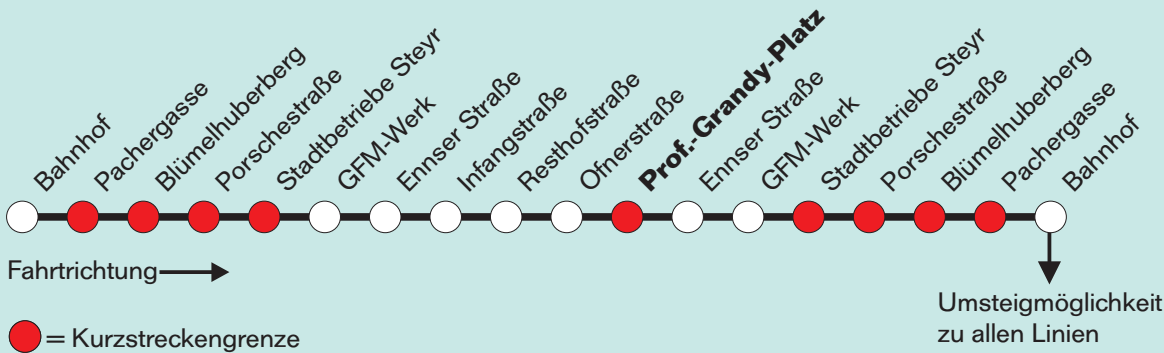

Magistat der Stadt Steyr
Stadtwerke Steyr
Ennsner Straße 10
4403 Steyr

Prof.-Grandy-Platz

LINIE
2a
RESTHOF

Montag bis Freitag
wenn Werktag

Samstag
wenn Werktag

Uhr	M i n u t e n			
06	-	-	42	57
07	12	27	42	57
08	12	27	42	57
09	12	27	42	57
10	12	27	42	57
11	12	27	42	57
12	12	27	42	57
13	12	27	42	57
14	12	27	42	57
15	12	27	42	57
16	12	27	42	57
17	12	27	42	57
18	12	27	-	-

M i n u t e n				Uhr
-	-	42	-	06
12	-	42	-	07
12	27	42	57	08
12	27	42	57	09
12	27	42	57	10
12	27	42	57	11
12	27	42	57	12
-	-	-	-	13
-	-	-	-	14
-	-	-	-	15
-	-	-	-	16
-	-	-	-	17
-	-	-	-	18

Sonn- und Feiertag
mit **Linie 2/4**

Montag bis Freitag wenn Werktag von 05:30 Uhr bis 06:00 Uhr und ab 18:30 Uhr mit **Linie 2/4**
Samstag wenn Werktag von 05:30 Uhr bis 06:00 Uhr und ab 13:00 Uhr mit **Linie 2/4**

Werkskurs: Mo - Fr wenn Werktag: 05:15 Uhr ab Infangstraße - Bahnhof

Allgemeine Hinweise: Fahrscheinkauf beim Automaten nur mit Münzen oder Quickcard möglich

Im Linienbetrieb werden im Regelfall Niederflerbusse mit behindertengerechtem Einstieg eingesetzt

Am 24. u. 31.12. Linienbetriebsende um 18:15 Uhr

Sommerferienfahrplan gültig während der Sommerferien in OÖ
Nähere Informationen unter www.steyr.at/stadtwerke oder 07252- 899- 0

Erläuterungen zur Kurzstreckenregelung:

Der Kurzstreckenfahrchein wird nur für Einzelfahrten ausgegeben und ist für zwei Kurzstrecken gemäß dem Kurzstreckenplan gültig. Diese Kurzstrecke wird in der Fahrtrichtung durch zwei gekennzeichnete Haltestellen festgelegt. Wird der Fahrschein innerhalb einer Kurzstrecke gelöst, so gilt die Kurzstrecke von der Einstiegshaltestelle bis zur nächsten Kurzstreckengrenze (gekennzeichnet) als Kurzstrecke.

Für die Einhaltung der Anschlüsse und des Fahrplanes bei besonderen Verhältnissen, wie Unfällen, Verkehrsstauungen, witterungsbedingten Behinderungen usw. besteht keine Gewähr.