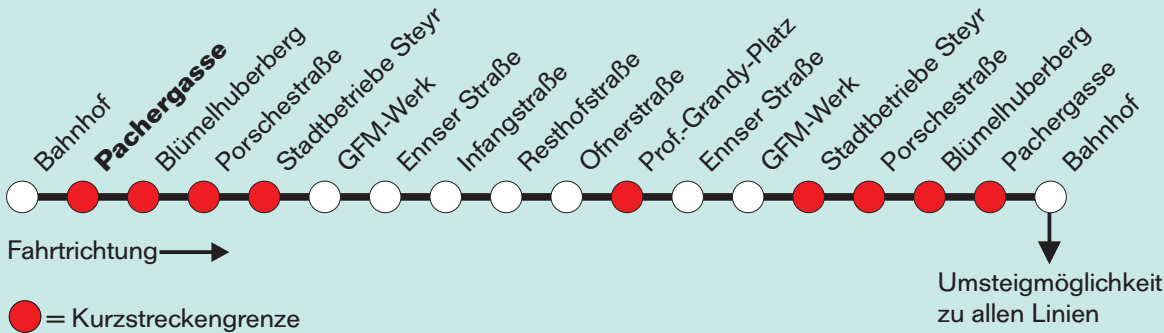

Magistrat der
Stadt Steyr
Stadtwerke Steyr
Ennsner Straße 10
4403 Steyr

Pachergasse

LINIE
2a
RESTHOF

Montag bis Freitag
wenn Werktag

Samstag
wenn Werktag

Uhr	M i n u t e n			
06	-	-	31	46
07	01	16	31	46
08	01	16	31	46
09	01	16	31	46
10	01	16	31	46
11	01	16	31	46
12	01	16	31	46
13	01	16	31	46
14	01	16	31	46
15	01	16	31	46
16	01	16	31	46
17	01	16	31	46
18	01	16	-	-

M i n u t e n				Uhr
-	-	31	-	06
01	-	31	-	07
01	-	31	46	08
01	16	31	46	09
01	16	31	46	10
01	16	31	46	11
01	16	31	46	12
-	-	-	-	13
-	-	-	-	14
-	-	-	-	15
-	-	-	-	16
-	-	-	-	17
-	-	-	-	18

Sonn- und Feiertag
mit **Linie 2/4**

Montag bis Freitag wenn Werktag von 05:30 Uhr bis 06:00 Uhr und ab 18:30 Uhr mit **Linie 2/4**

Samstag wenn Werktag von 05:30 Uhr bis 06:00 Uhr und ab 13:00 Uhr mit **Linie 2/4**

Allgemeine Hinweise: Fahrscheinkauf beim Automaten nur mit Münzen oder Quickcard möglich

Im Linienbetrieb werden im Regelfall Niederflrbusse mit behindertengerechtem Einstieg eingesetzt

Am 24. u. 31.12. Linienbetriebsende um 18:15 Uhr

Sommerferienfahrplan gültig während der Sommerferien in OÖ

Nähere Informationen unter www.steyr.at/stadtwerke oder 07252- 899- 0

Erläuterungen zur Kurzstreckenregelung:

Der Kurzstreckenfahrchein wird nur für Einzelfahrten ausgegeben und ist für zwei Kurzstrecken gemäß dem Kurzstreckenplan gültig. Diese Kurzstrecke wird in der Fahrtrichtung durch zwei gekennzeichnete Haltestellen festgelegt. Wird der Fahrschein innerhalb einer Kurzstrecke gelöst, so gilt die Kurzstrecke von der Einstiegshaltestelle bis zur nächsten Kurzstreckengrenze (gekennzeichnet) als Kurzstrecke.

Für die Einhaltung der Anschlüsse und des Fahrplanes bei besonderen Verhältnissen, wie Unfällen, Verkehrsstauungen, witterungsbedingten Behinderungen usw. besteht keine Gewähr.