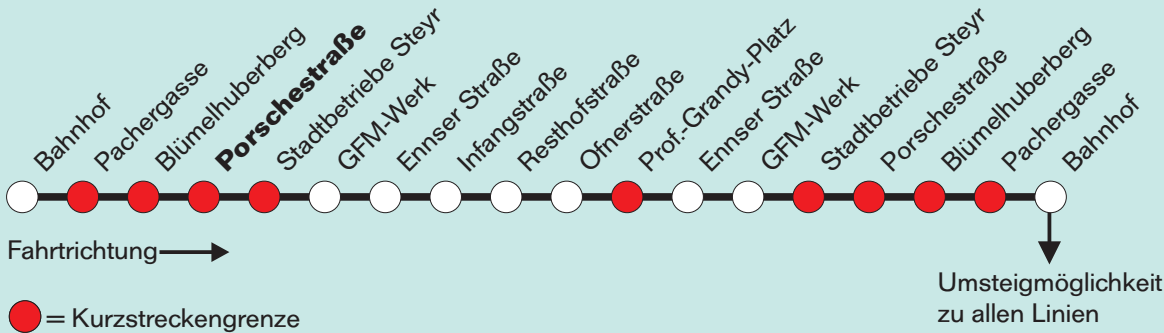

Magistat der Stadt Steyr
Stadtwerke Steyr
Ennser Straße 10
4403 Steyr

Porschestraße

LINIE
2a
RESTHOF

Montag bis Freitag
wenn Werktag

Samstag
wenn Werktag

Uhr	M i n u t e n			
06	-	-	34	49
07	04	19	34	49
08	04	19	34	49
09	04	19	34	49
10	04	19	34	49
11	04	19	34	49
12	04	19	34	49
13	04	19	34	49
14	04	19	34	49
15	04	19	34	49
16	04	19	34	49
17	04	19	34	49
18	04	19	-	-

M i n u t e n				Uhr
-	-	34	-	06
04	-	34	-	07
04	-	34	49	08
04	19	34	49	09
04	19	34	49	10
04	19	34	49	11
04	19	34	49	12
-	-	-	-	13
-	-	-	-	14
-	-	-	-	15
-	-	-	-	16
-	-	-	-	17
-	-	-	-	18

Sonn- und Feiertag
mit **Linie 2/4**

Montag bis Freitag wenn Werktag von 05:30 Uhr bis 06:00 Uhr und ab 18:30 Uhr mit **Linie 2/4**

Samstag wenn Werktag von 05:30 Uhr bis 06:00 Uhr und ab 13:00 Uhr mit **Linie 2/4**

Allgemeine Hinweise: Fahrscheinkauf beim Automaten nur mit Münzen oder Quickcard möglich

Im Linienbetrieb werden im Regelfall Niederflrbusse mit behindertengerechtem Einstieg eingesetzt

Am 24. u. 31.12. Linienbetriebsende um 18:15 Uhr

Sommerferienfahrplan gültig während der Sommerferien in OÖ

Nähere Informationen unter www.steyr.at/stadtwerke oder 07252- 899- 0

Erläuterungen zur Kurzstreckenregelung:

Der Kurzstreckenfahrchein wird nur für Einzelfahrten ausgegeben und ist für zwei Kurzstrecken gemäß dem Kurzstreckenplan gültig. Diese Kurzstrecke wird in der Fahrtrichtung durch zwei gekennzeichnete Haltestellen festgelegt. Wird der Fahrschein innerhalb einer Kurzstrecke gelöst, so gilt die Kurzstrecke von der Einstiegshaltestelle bis zur nächsten Kurzstreckengrenze (gekennzeichnet) als Kurzstrecke.

Für die Einhaltung der Anschlüsse und des Fahrplanes bei besonderen Verhältnissen, wie Unfällen, Verkehrsstauungen, witterungsbedingten Behinderungen usw. besteht keine Gewähr.