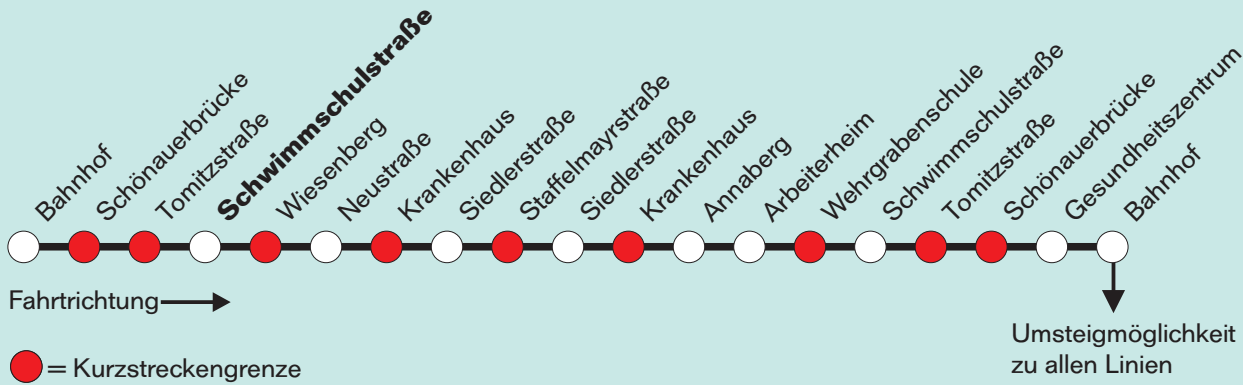

Magistat der
Stadt Steyr
Stadtwerke Steyr
Ennsner Straße 10
4403 Steyr

Schwimmschulstraße

Montag bis Freitag
wenn Werktag

Samstag
wenn Werktag

Sonn- und
Feiertag

Uhr	Minuten			
05	-	-	35	-
06	05	-	35	50
07	05	20	35	50
08	05	20	35	50
09	05	20	35	50
10	05	20	35	50
11	05	20	35	50
12	05	20	35	50
13	05	20	35	50
14	05	20	35	50
15	05	20	35	50
16	05	20	35	50
17	05	20	35	50
18	05	20	35	-
19	05	-	35	-
20	05	-	-	-

Minuten			
-	-	35	-
05	-	35	-
05	-	35	-
05	-	35	50
05	20	35	50
05	20	35	50
05	20	35	50
05	20	35	50
05	-	35	-
05	-	35	-
05	-	35	-
05	-	35	-
05	-	35	-
05	-	35	-
05	-	35	-
05	-	35	-
-	-	-	-

Minuten				Uhr
-	-	-	-	05
-	-	-	-	06
-	-	-	-	07
-	-	-	-	08
05	-	35	-	09
05	-	35	-	10
05	-	35	-	11
05	-	35	-	12
05	-	35	-	13
05	-	35	-	14
05	-	35	-	15
05	-	35	-	16
05	-	35	-	17
05	-	35	-	18
05	-	35	-	19
-	-	-	-	20

Allgemeine Hinweise: Fahrscheinkauf beim Automaten nur mit Münzen oder Quickcard möglich

Im Linienbetrieb werden im Regelfall Niederflrbusse mit behindertengerechtem Einstieg eingesetzt

Am 24 u. 31.12. Linienbetriebsende um 18:15 Uhr

Sommerferienfahrplan gültig während der Sommerferien in OÖ
Nähere Informationen unter www.steyr.at/stadtwerke oder 07252- 899- 0

Erläuterungen zur Kurzstreckenregelung:

Der Kurzstreckenfahrchein wird nur für Einzelfahrten ausgegeben und ist für zwei Kurzstrecken gemäß dem Kurzstreckenplan gültig. Diese Kurzstrecke wird in der Fahrtrichtung durch zwei gekennzeichnete Haltestellen festgelegt. Wird der Fahrschein innerhalb einer Kurzstrecke gelöst, so gilt die Kurzstrecke von der Einstiegshaltestelle bis zur nächsten Kurzstreckengrenze (gekennzeichnet) als Kurzstrecke.

Für die Einhaltung der Anschlüsse und des Fahrplanes bei besonderen Verhältnissen, wie Unfällen, Verkehrsstauungen, witterungsbedingten Behinderungen usw. besteht keine Gewähr.