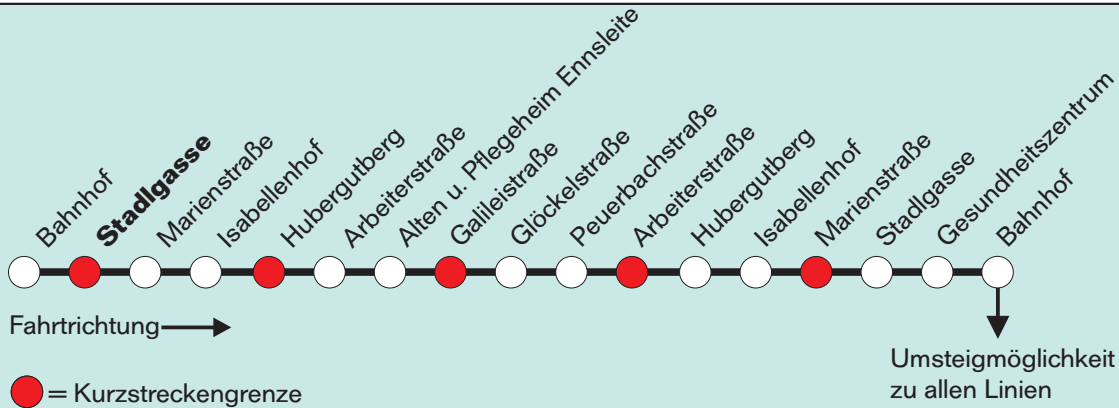

Montag bis Freitag (Werktag) von 05:30 Uhr bis 06:00 Uhr und ab 18:30 Uhr mit **Linie 3** (ohne Neuschönau)
 Samstag (Werktag) von 05:30 Uhr bis 08:00 Uhr und ab 13:00 Uhr mit **Linie 3** (ohne Neuschönau)

Sommerferienfahrplan gültig während der Sommerferien in OÖ
 Nähere Informationen unter www.steyr.at/stadtwerke oder 07252- 899- 0

Erläuterungen zur Kurzstreckenregelung:

Der Kurzstreckenfahrschein wird nur für Einzelfahrten ausgegeben und ist für zwei Kurzstrecken gemäß dem Kurzstreckenplan gültig. Diese Kurzstrecke wird in der Fahrtrichtung durch zwei gekennzeichnete Haltestellen festgelegt. Wird der Fahrschein innerhalb einer Kurzstrecke gelöst, so gilt die Kurzstrecke von der Einstiegshaltestelle bis zur nächsten Kurzstreckengrenze (gekennzeichnet) als Kurzstrecke.

Für die Einhaltung der Anschlüsse und des Fahrplanes bei besonderen Verhältnissen, wie Unfällen, Verkehrsstauungen, witterungsbedingten Behinderungen usw. besteht keine Gewähr.

Magistrat der Stadt Steyr
 Stadtwerke Steyr
 Ennsner Straße 10
 4403 Steyr

Stadlgasse

LINIE
3a
 NEUSCHÖNAU
 ENNSLEITE

Montag bis Freitag
 wenn Werktag

Samstag
 wenn Werktag

Uhr	M i n u t e n			
06	-	-	-	-
07	02	-	-	-
08	02	-	-	-
09	02	-	-	-
10	02	-	-	-
11	02	-	-	-
12	02	-	-	-
13	02	-	-	-
14	02	-	-	-
15	02	-	-	-
16	02	-	-	-
17	02	-	-	-
18	02	-	-	-