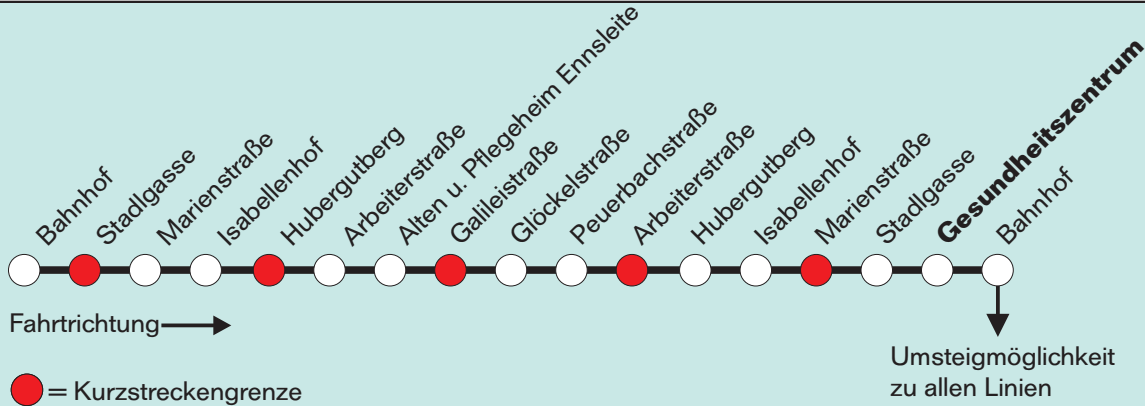

Magistat der Stadt Steyr
Stadtwerke Steyr
Ennsner Straße 10
4403 Steyr

Gesundheitszentrum

LINIE
3a
NEUSCHÖNAU
ENNSLEITE

Montag bis Freitag
wenn Werktag

Samstag
wenn Werktag

Uhr	M i n u t e n			
06	-	-	-	-
07	22	-	-	-
08	22	-	-	-
09	22	-	-	-
10	22	-	-	-
11	22	-	-	-
12	22	-	-	-
13	22	-	-	-
14	22	-	-	-
15	22	-	-	-
16	22	-	-	-
17	22	-	-	-
18	22	-	-	-

M i n u t e n				Uhr
-	-	-	-	06
-	-	-	-	07
-	-	-	-	08
22	-	-	-	09
22	-	-	-	10
22	-	-	-	11
22	-	-	-	12
-	-	-	-	13
-	-	-	-	14
-	-	-	-	15
-	-	-	-	16
-	-	-	-	17
-	-	-	-	18

Sonn- und Feiertag
mit **Linie 3**
zur Ennsleite
(ohne Neuschönau)

Montag bis Freitag (Werktag) von 05:30 Uhr bis 06:00 Uhr und ab 18:30 Uhr mit **Linie 3** (ohne Neuschönau)
Samstag (Werktag) von 05:30 Uhr bis 08:00 Uhr und ab 13:00 Uhr mit **Linie 3** (ohne Neuschönau)

Allgemeine Hinweise: Fahrscheinkauf beim Automaten nur mit Münzen oder Quickcard möglich

Im Linienbetrieb werden im Regelfall Niederflrbusse mit behindertengerechtem Einstieg eingesetzt

Am 24 u. 31.12. Linienbetriebsende um 18:15 Uhr

Sommerferienfahrplan gültig während der Sommerferien in OÖ
Nähere Informationen unter www.steyr.at/stadtwerke oder 07252- 899- 0

Erläuterungen zur Kurzstreckenregelung:

Der Kurzstreckenfahrtschein wird nur für Einzelfahrten ausgegeben und ist für zwei Kurzstrecken gemäß dem Kurzstreckenplan gültig. Diese Kurzstrecke wird in der Fahrtrichtung durch zwei gekennzeichnete Haltestellen festgelegt. Wird der Fahrschein innerhalb einer Kurzstrecke gelöst, so gilt die Kurzstrecke von der Einstiegshaltestelle bis zur nächsten Kurzstreckengrenze (gekennzeichnet) als Kurzstrecke.

Für die Einhaltung der Anschlüsse und des Fahrplanes bei besonderen Verhältnissen, wie Unfällen, Verkehrsstauungen, witterungsbedingten Behinderungen usw. besteht keine Gewähr.