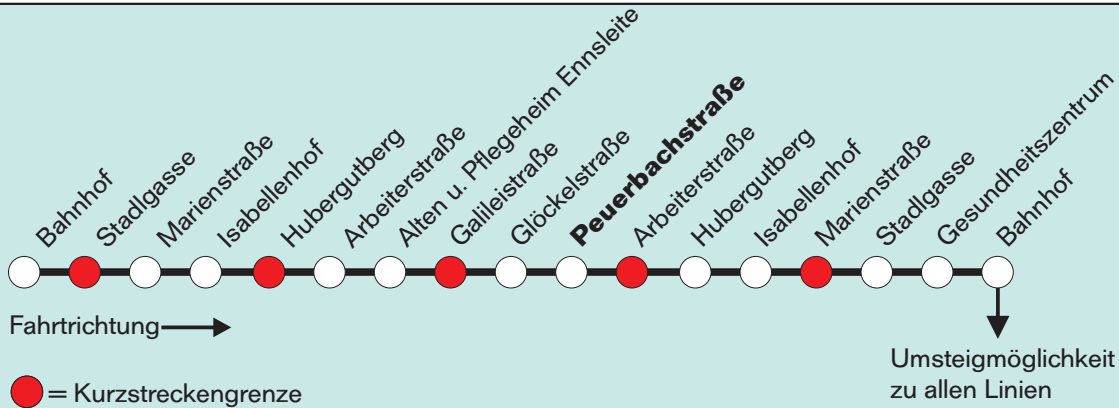

Magistat der Stadt Steyr
Stadtwerke Steyr
Ennsner Straße 10
4403 Steyr

Peuerbachstraße

LINIE
3a
NEUSCHÖNAU
ENNSLEITE

Montag bis Freitag
wenn Werktag

Samstag
wenn Werktag

Uhr	M i n u t e n			
06	-	-	-	-
07	14	-	-	-
08	14	-	-	-
09	14	-	-	-
10	14	-	-	-
11	14	-	-	-
12	14	-	-	-
13	14	-	-	-
14	14	-	-	-
15	14	-	-	-
16	14	-	-	-
17	14	-	-	-
18	14	-	-	-

M i n u t e n				Uhr
-	-	-	-	06
-	-	-	-	07
-	-	-	-	08
14	-	-	-	09
14	-	-	-	10
14	-	-	-	11
14	-	-	-	12
-	-	-	-	13
-	-	-	-	14
-	-	-	-	15
-	-	-	-	16
-	-	-	-	17
-	-	-	-	18

Sonn- und Feiertag
mit **Linie 3**
zur Ennsleite
(ohne Neuschönau)

Montag bis Freitag (Werktag) von 05:30 Uhr bis 06:00 Uhr und ab 18:30 Uhr mit **Linie 3** (ohne Neuschönau)
Samstag (Werktag) von 05:30 Uhr bis 08:00 Uhr und ab 13:00 Uhr mit **Linie 3** (ohne Neuschönau)

Allgemeine Hinweise: Fahrscheinkauf beim Automaten nur mit Münzen oder Quickcard möglich

Im Linienbetrieb werden im Regelfall Niederflrbusse mit behindertengerechtem Einstieg eingesetzt

Am 24. u. 31.12. Linienbetriebsende um 18:15 Uhr

Sommerferienfahrplan gültig während der Sommerferien in OÖ
Nähere Informationen unter www.steyr.at/stadtwerke oder 07252- 899- 0

Erläuterungen zur Kurzstreckenregelung:

Der Kurzstreckenfahrschein wird nur für Einzelfahrten ausgegeben und ist für zwei Kurzstrecken gemäß dem Kurzstreckenplan gültig. Diese Kurzstrecke wird in der Fahrtrichtung durch zwei gekennzeichnete Haltestellen festgelegt. Wird der Fahrschein innerhalb einer Kurzstrecke gelöst, so gilt die Kurzstrecke von der Einstiegshaltestelle bis zur nächsten Kurzstreckengrenze (gekennzeichnet) als Kurzstrecke.

Für die Einhaltung der Anschlüsse und des Fahrplanes bei besonderen Verhältnissen, wie Unfällen, Verkehrsstauungen, witterungsbedingten Behinderungen usw. besteht keine Gewähr.