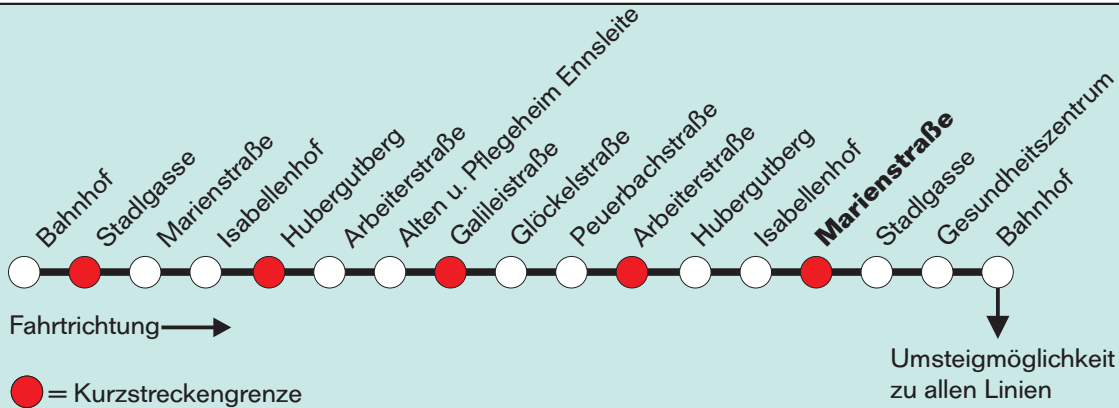

Magistat der Stadt Steyr
Stadtwerke Steyr
Ennsner Straße 10
4403 Steyr

Marienstraße

LINIE
3a
NEUSCHÖNAU
ENNSLEITE

Montag bis Freitag
wenn Werktag

Samstag
wenn Werktag

Uhr	M i n u t e n			
06	-	-	-	-
07	19	-	-	-
08	19	-	-	-
09	19	-	-	-
10	19	-	-	-
11	19	-	-	-
12	19	-	-	-
13	19	-	-	-
14	19	-	-	-
15	19	-	-	-
16	19	-	-	-
17	19	-	-	-
18	19	-	-	-

M i n u t e n				Uhr
-	-	-	-	06
-	-	-	-	07
-	-	-	-	08
19	-	-	-	09
19	-	-	-	10
19	-	-	-	11
19	-	-	-	12
-	-	-	-	13
-	-	-	-	14
-	-	-	-	15
-	-	-	-	16
-	-	-	-	17
-	-	-	-	18

Sonn- und Feiertag
mit **Linie 3**
zur Ennsleite
(ohne Neuschönau)

Montag bis Freitag (Werktag) von 05:30 Uhr bis 06:00 Uhr und ab 18:30 Uhr mit **Linie 3** (ohne Neuschönau)
Samstag (Werktag) von 05:30 Uhr bis 08:00 Uhr und ab 13:00 Uhr mit **Linie 3** (ohne Neuschönau)

Allgemeine Hinweise: Fahrscheinkauf beim Automaten nur mit Münzen oder Quickcard möglich

Im Linienbetrieb werden im Regelfall Niederflrbusse mit behindertengerechtem Einstieg eingesetzt

Am 24. u. 31.12. Linienbetriebsende um 18:15 Uhr

Sommerferienfahrplan gültig während der Sommerferien in OÖ
Nähere Informationen unter www.steyr.at/stadtwerke oder 07252- 899- 0

Erläuterungen zur Kurzstreckenregelung:

Der Kurzstreckenfahrschein wird nur für Einzelfahrten ausgegeben und ist für zwei Kurzstrecken gemäß dem Kurzstreckenplan gültig. Diese Kurzstrecke wird in der Fahrtrichtung durch zwei gekennzeichnete Haltestellen festgelegt. Wird der Fahrschein innerhalb einer Kurzstrecke gelöst, so gilt die Kurzstrecke von der Einstiegshaltestelle bis zur nächsten Kurzstreckengrenze (gekennzeichnet) als Kurzstrecke.

Für die Einhaltung der Anschlüsse und des Fahrplanes bei besonderen Verhältnissen, wie Unfällen, Verkehrsstauungen, witterungsbedingten Behinderungen usw. besteht keine Gewähr.