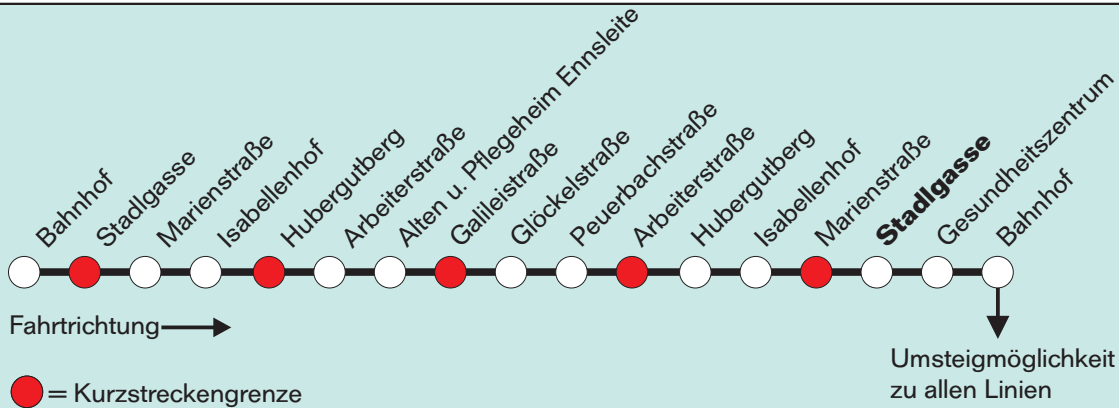

Magistat der Stadt Steyr
Stadtwerke Steyr
Ennser Straße 10
4403 Steyr

Stadlgasse

LINIE
3a
NEUSCHÖNAU
ENNSLEITE

Montag bis Freitag
wenn Werktag

Samstag
wenn Werktag

Uhr	M i n u t e n			
06	-	-	-	-
07	21	-	-	-
08	21	-	-	-
09	21	-	-	-
10	21	-	-	-
11	21	-	-	-
12	21	-	-	-
13	21	-	-	-
14	21	-	-	-
15	21	-	-	-
16	21	-	-	-
17	21	-	-	-
18	21	-	-	-

M i n u t e n				Uhr
-	-	-	-	06
-	-	-	-	07
-	-	-	-	08
21	-	-	-	09
21	-	-	-	10
21	-	-	-	11
21	-	-	-	12
-	-	-	-	13
-	-	-	-	14
-	-	-	-	15
-	-	-	-	16
-	-	-	-	17
-	-	-	-	18

Sonn- und Feiertag
mit **Linie 3**
zur Ennsleite
(ohne Neuschönau)

Montag bis Freitag (Werktag) von 05:30 Uhr bis 06:00 Uhr und ab 18:30 Uhr mit **Linie 3** (ohne Neuschönau)
Samstag (Werktag) von 05:30 Uhr bis 08:00 Uhr und ab 13:00 Uhr mit **Linie 3** (ohne Neuschönau)

Allgemeine Hinweise: Fahrscheinkauf beim Automaten nur mit Münzen oder Quickcard möglich

Im Linienbetrieb werden im Regelfall Niederflrbusse mit behindertengerechtem Einstieg eingesetzt

Am 24 u. 31.12. Linienbetriebsende um 18:15 Uhr

Sommerferienfahrplan gültig während der Sommerferien in OÖ
Nähere Informationen unter www.steyr.at/stadtwerke oder 07252- 899- 0

Erläuterungen zur Kurzstreckenregelung:

Der Kurzstreckenfahrschein wird nur für Einzelfahrten ausgegeben und ist für zwei Kurzstrecken gemäß dem Kurzstreckenplan gültig. Diese Kurzstrecke wird in der Fahrtrichtung durch zwei gekennzeichnete Haltestellen festgelegt. Wird der Fahrschein innerhalb einer Kurzstrecke gelöst, so gilt die Kurzstrecke von der Einstiegshaltestelle bis zur nächsten Kurzstreckengrenze (gekennzeichnet) als Kurzstrecke.

Für die Einhaltung der Anschlüsse und des Fahrplanes bei besonderen Verhältnissen, wie Unfällen, Verkehrsstauungen, witterungsbedingten Behinderungen usw. besteht keine Gewähr.