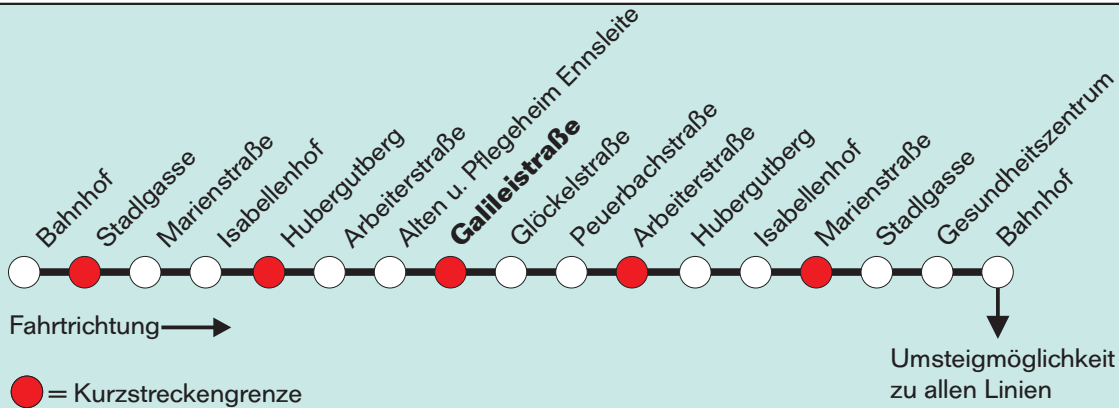

Magistat der Stadt Steyr
Stadtwerke Steyr
Ennsner Straße 10
4403 Steyr

Galileistraße

LINIE
3a
NEUSCHÖNAU
ENNSLEITE

Montag bis Freitag
wenn Werktag

Samstag
wenn Werktag

Uhr	M i n u t e n			
06	-	-	-	-
07	11	-	-	-
08	11	-	-	-
09	11	-	-	-
10	11	-	-	-
11	11	-	-	-
12	11	-	-	-
13	11	-	-	-
14	11	-	-	-
15	11	-	-	-
16	11	-	-	-
17	11	-	-	-
18	11	-	-	-

M i n u t e n				Uhr
-	-	-	-	06
-	-	-	-	07
-	-	-	-	08
11	-	-	-	09
11	-	-	-	10
11	-	-	-	11
11	-	-	-	12
-	-	-	-	13
-	-	-	-	14
-	-	-	-	15
-	-	-	-	16
-	-	-	-	17
-	-	-	-	18

Sonn- und Feiertag
mit **Linie 3**
zur Ennsleite
(ohne Neuschönau)

Montag bis Freitag (Werktag) von 05:30 Uhr bis 06:00 Uhr und ab 18:30 Uhr mit **Linie 3** (ohne Neuschönau)
Samstag (Werktag) von 05:30 Uhr bis 08:00 Uhr und ab 13:00 Uhr mit **Linie 3** (ohne Neuschönau)

Allgemeine Hinweise: Fahrscheinkauf beim Automaten nur mit Münzen oder Quickcard möglich

Im Linienbetrieb werden im Regelfall Niederflrbusse mit behindertengerechtem Einstieg eingesetzt

Am 24 u. 31.12. Linienbetriebsende um 18:15 Uhr

Sommerferienfahrplan gültig während der Sommerferien in OÖ
Nähere Informationen unter www.steyr.at/stadtwerke oder 07252- 899- 0

Erläuterungen zur Kurzstreckenregelung:

Der Kurzstreckenfahrschein wird nur für Einzelfahrten ausgegeben und ist für zwei Kurzstrecken gemäß dem Kurzstreckenplan gültig. Diese Kurzstrecke wird in der Fahrtrichtung durch zwei gekennzeichnete Haltestellen festgelegt. Wird der Fahrschein innerhalb einer Kurzstrecke gelöst, so gilt die Kurzstrecke von der Einstiegshaltestelle bis zur nächsten Kurzstreckengrenze (gekennzeichnet) als Kurzstrecke.

Für die Einhaltung der Anschlüsse und des Fahrplanes bei besonderen Verhältnissen, wie Unfällen, Verkehrsstauungen, witterungsbedingten Behinderungen usw. besteht keine Gewähr.