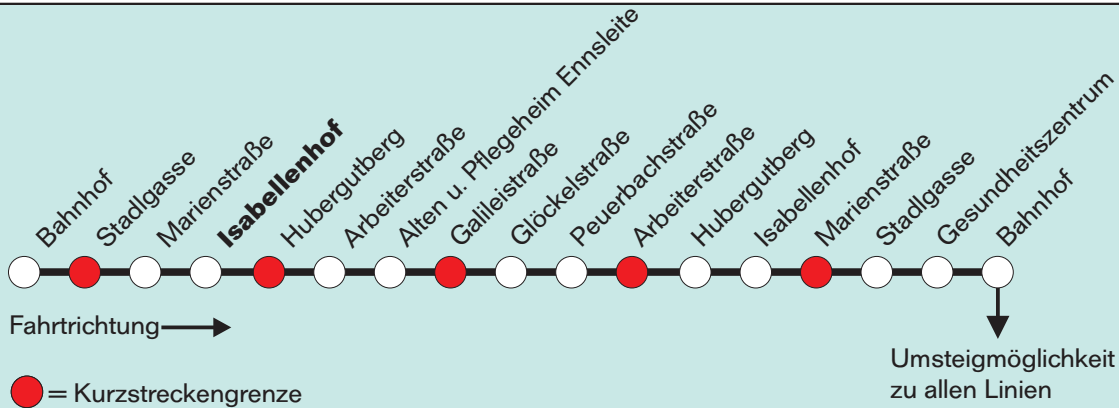

Sommerferienfahrplan gültig während der Sommerferien in OÖ

Nähere Informationen unter www.steyr.at/stadtwerke oder 07252- 899- 0

Erläuterungen zur Kurzstreckenregelung:

Der Kurzstreckenfahrschein wird nur für Einzelfahrten ausgegeben und ist für zwei Kurzstrecken gemäß dem Kurzstreckenplan gültig. Diese Kurzstrecke wird in der Fahrtrichtung durch zwei gekennzeichnete Haltestellen festgelegt. Wird der Fahrschein innerhalb einer Kurzstrecke gelöst, so gilt die Kurzstrecke von der Einstiegshaltestelle bis zur nächsten Kurzstreckengrenze (gekennzeichnet) als Kurzstrecke.

Für die Einhaltung der Anschlüsse und des Fahrplanes bei besonderen Verhältnissen, wie Unfällen, Verkehrsstauungen, witterungsbedingten Behinderungen usw. besteht keine Gewähr.

Magistat der Stadt Steyr
 Stadtwerke Steyr
 Ennsner Straße 10
 4403 Steyr

Isabellenhof

LINIE
3a
 NEUSCHÖNAU
 ENNSLEITE

Montag bis Freitag
 wenn Werktag

Uhr	M i n u t e n			
06	-	-	-	-
07	04	-	-	-
08	04	-	-	-
09	04	-	-	-
10	04	-	-	-
11	04	-	-	-
11	04	-	-	-
13	04	-	-	-
14	04	-	-	-
15	04	-	-	-
16	04	-	-	-
17	04	-	-	-
18	04	-	-	-