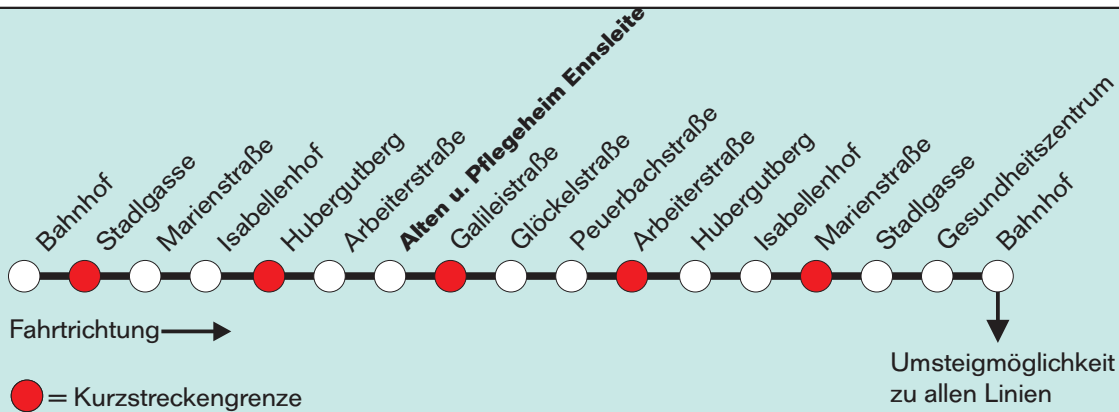

Magistat der Stadt Steyr
Stadtwerke Steyr
Ennser Straße 10
4403 Steyr

Alten u. Pflegeheim Ennsleite

LINIE
3a
NEUSCHÖNAU
ENNSLEITE

Montag bis Freitag
wenn Werktag

Samstag
wenn Werktag

Uhr	M i n u t e n			
06	-	-	-	-
07	09	-	-	-
08	09	-	-	-
09	09	-	-	-
10	09	-	-	-
11	09	-	-	-
12	09	-	-	-
13	09	-	-	-
14	09	-	-	-
15	09	-	-	-
16	09	-	-	-
17	09	-	-	-
18	09	-	-	-

M i n u t e n				Uhr
-	-	-	-	06
-	-	-	-	07
-	-	-	-	08
09	-	-	-	09
09	-	-	-	10
09	-	-	-	11
09	-	-	-	12
-	-	-	-	13
-	-	-	-	14
-	-	-	-	15
-	-	-	-	16
-	-	-	-	17
-	-	-	-	18

Sonn- und Feiertag
mit **Linie 3**
zur Ennsleite
(ohne Neuschönau)

Montag bis Freitag (Werktag) von 05:30 Uhr bis 06:00 Uhr und ab 18:30 Uhr mit **Linie 3** (ohne Neuschönau)
Samstag (Werktag) von 05:30 Uhr bis 08:00 Uhr und ab 13:00 Uhr mit **Linie 3** (ohne Neuschönau)

Allgemeine Hinweise: Fahrscheinkauf beim Automaten nur mit Münzen oder Quickcard möglich

Im Linienbetrieb werden im Regelfall Niederflrbusse mit behindertengerechtem Einstieg eingesetzt

Am 24 u. 31.12. Linienbetriebsende um 18:15 Uhr

Sommerferienfahrplan gültig während der Sommerferien in OÖ
Nähere Informationen unter www.steyr.at/stadtwerke oder 07252- 899- 0

Erläuterungen zur Kurzstreckenregelung:

Der Kurzstreckenfahrschein wird nur für Einzelfahrten ausgegeben und ist für zwei Kurzstrecken gemäß dem Kurzstreckenplan gültig. Diese Kurzstrecke wird in der Fahrtrichtung durch zwei gekennzeichnete Haltestellen festgelegt. Wird der Fahrschein innerhalb einer Kurzstrecke gelöst, so gilt die Kurzstrecke von der Einstiegshaltestelle bis zur nächsten Kurzstreckengrenze (gekennzeichnet) als Kurzstrecke.

Für die Einhaltung der Anschlüsse und des Fahrplanes bei besonderen Verhältnissen, wie Unfällen, Verkehrsstauungen, witterungsbedingten Behinderungen usw. besteht keine Gewähr.