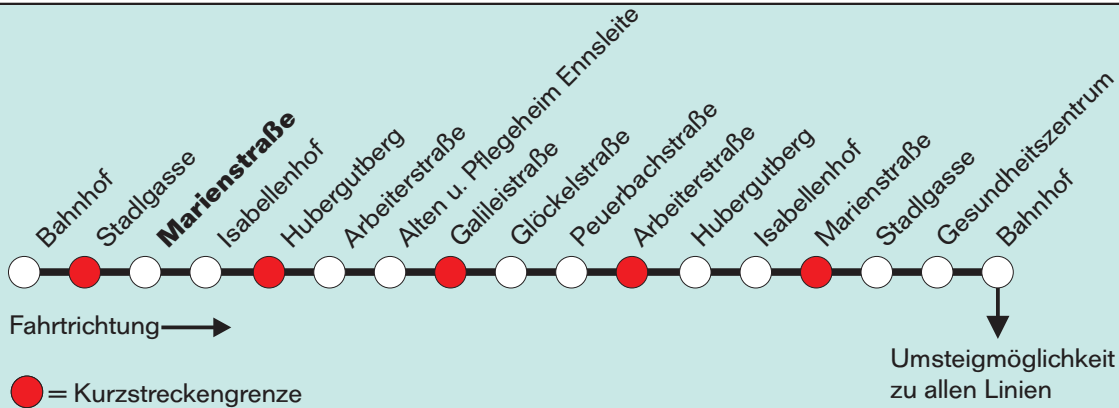

Sommerferienfahrplan gültig während der Sommerferien in OÖ
 Nähere Informationen unter www.steyr.at/stadtwerke oder 07252- 899- 0

Erläuterungen zur Kurzstreckenregelung:

Der Kurzstreckenfahrschein wird nur für Einzelfahrten ausgegeben und ist für zwei Kurzstrecken gemäß dem Kurzstreckenplan gültig. Diese Kurzstrecke wird in der Fahrtrichtung durch zwei gekennzeichnete Haltestellen festgelegt. Wird der Fahrschein innerhalb einer Kurzstrecke gelöst, so gilt die Kurzstrecke von der Einstiegshaltestelle bis zur nächsten Kurzstreckengrenze (gekennzeichnet) als Kurzstrecke.

Für die Einhaltung der Anschlüsse und des Fahrplanes bei besonderen Verhältnissen, wie Unfällen, Verkehrsstauungen, witterungsbedingten Behinderungen usw. besteht keine Gewähr.

Magistrat der
Stadt Steyr
Stadtwerke Steyr
Ennsner Straße 10
4403 Steyr

Marienstraße

LINIE
3a
NEUSCHÖNAU
ENNSLEITE

Montag bis Freitag
wenn Werktag

Samstag
wenn Werktag

Uhr	M i n u t e n			
06	-	-	-	-
07	03	-	-	-
08	03	-	-	-
09	03	-	-	-
10	03	-	-	-
11	03	-	-	-
12	03	-	-	-
13	03	-	-	-
14	03	-	-	-
15	03	-	-	-
16	03	-	-	-
17	03	-	-	-
18	03	-	-	-