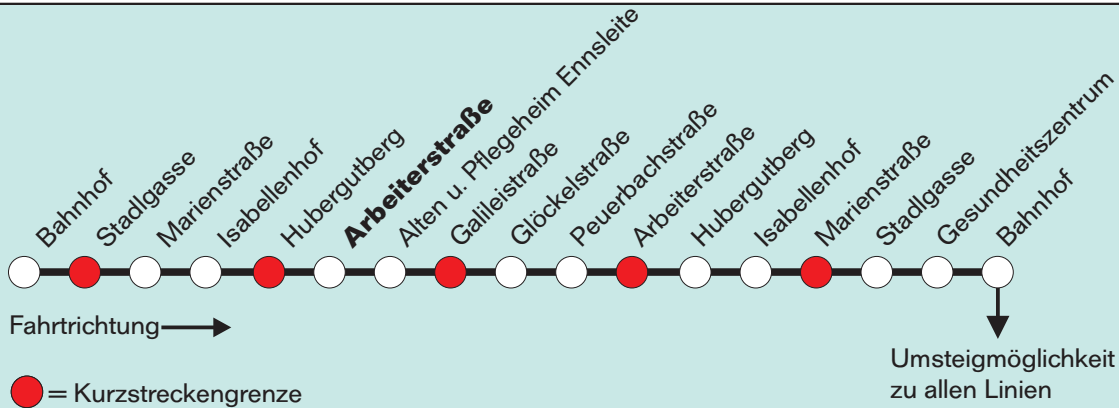

Magistrat der Stadt Steyr
Stadtwerke Steyr
Ennsner Straße 10
4403 Steyr

Arbeiterstraße

LINIE
3a
NEUSCHÖNAU
ENNSLEITE

Montag bis Freitag
wenn Werktag

Samstag
wenn Werktag

Uhr	M i n u t e n			
06	-	-	-	-
07	06	-	-	-
08	06	-	-	-
09	06	-	-	-
10	06	-	-	-
11	06	-	-	-
12	06	-	-	-
13	06	-	-	-
14	06	-	-	-
15	06	-	-	-
16	06	-	-	-
17	06	-	-	-
18	06	-	-	-

M i n u t e n				Uhr
-	-	-	-	06
-	-	-	-	07
-	-	-	-	08
06	-	-	-	09
06	-	-	-	10
06	-	-	-	11
06	-	-	-	12
-	-	-	-	13
-	-	-	-	14
-	-	-	-	15
-	-	-	-	16
-	-	-	-	17
-	-	-	-	18

Sonn- und Feiertag
mit **Linie 3**
zur Ennsleite
(ohne Neuschönau)

Montag bis Freitag (Werktag) von 05:30 Uhr bis 06:00 Uhr und ab 18:30 Uhr mit **Linie 3** (ohne Neuschönau)
Samstag (Werktag) von 05:30 Uhr bis 08:00 Uhr und ab 13:00 Uhr mit **Linie 3** (ohne Neuschönau)

Allgemeine Hinweise: Fahrscheinkauf beim Automaten nur mit Münzen oder Quickcard möglich

Im Linienbetrieb werden im Regelfall Niederflrbusse mit behindertengerechtem Einstieg eingesetzt

Am 24. u. 31.12. Linienbetriebsende um 18:15 Uhr

Sommerferienfahrplan gültig während der Sommerferien in OÖ
Nähere Informationen unter www.steyr.at/stadtwerke oder 07252- 899- 0

Erläuterungen zur Kurzstreckenregelung:

Der Kurzstreckenfahrschein wird nur für Einzelfahrten ausgegeben und ist für zwei Kurzstrecken gemäß dem Kurzstreckenplan gültig. Diese Kurzstrecke wird in der Fahrtrichtung durch zwei gekennzeichnete Haltestellen festgelegt. Wird der Fahrschein innerhalb einer Kurzstrecke gelöst, so gilt die Kurzstrecke von der Einstiegshaltestelle bis zur nächsten Kurzstreckengrenze (gekennzeichnet) als Kurzstrecke.

Für die Einhaltung der Anschlüsse und des Fahrplanes bei besonderen Verhältnissen, wie Unfällen, Verkehrsstauungen, witterungsbedingten Behinderungen usw. besteht keine Gewähr.