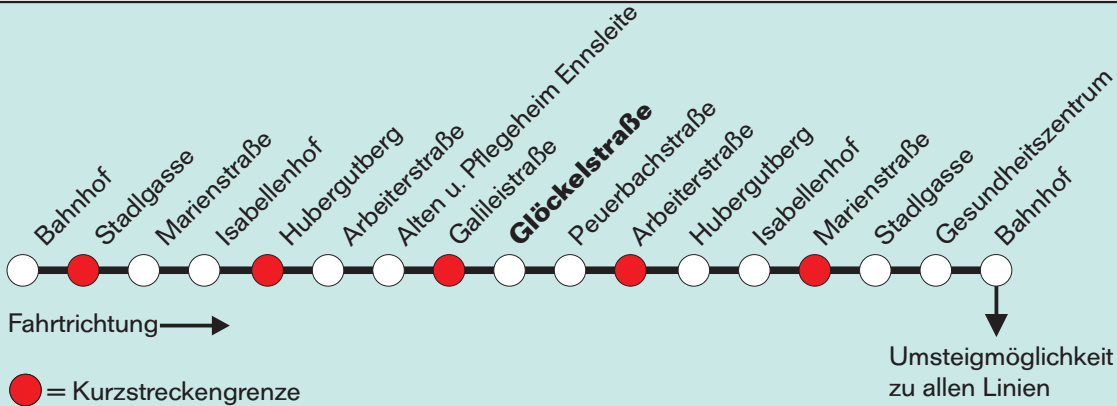

Magistrat der
Stadt Steyr
Stadtwerke Steyr
Ennser Straße 10
4403 Steyr

Glöckelstraße

LINIE
3a
NEUSCHÖNAU
ENNSLEITE

Montag bis Freitag
wenn Werktag

Samstag
wenn Werktag

Uhr	M i n u t e n			
06	-	-	-	-
07	12	-	-	-
08	12	-	-	-
09	12	-	-	-
10	12	-	-	-
11	12	-	-	-
12	12	-	-	-
13	12	-	-	-
14	12	-	-	-
15	12	-	-	-
16	12	-	-	-
17	12	-	-	-
18	12	-	-	-

M i n u t e n				Uhr
-	-	-	-	06
-	-	-	-	07
-	-	-	-	08
12	-	-	-	09
12	-	-	-	10
12	-	-	-	11
12	-	-	-	12
-	-	-	-	13
-	-	-	-	14
-	-	-	-	15
-	-	-	-	16
-	-	-	-	17
-	-	-	-	18

Sonn- und Feiertag
mit **Linie 3**
zur Ennsleite
(ohne Neuschönau)

Montag bis Freitag (Werktag) von 05:30 Uhr bis 06:00 Uhr und ab 18:30 Uhr mit **Linie 3** (ohne Neuschönau)

Samstag (Werktag) von 05:30 Uhr bis 08:00 Uhr und ab 13:00 Uhr mit **Linie 3** (ohne Neuschönau)

Allgemeine Hinweise: Fahrscheinkauf beim Automaten nur mit Münzen oder Quickcard möglich

Im Linienbetrieb werden im Regelfall Niederflrbusse mit behindertengerechtem Einstieg eingesetzt

Am 24 u. 31.12. Linienbetriebsende um 18:15 Uhr

Sommerferienfahrplan gültig während der Sommerferien in OÖ

Nähere Informationen unter www.steyr.at/stadtwerke oder 07252- 899- 0

Erläuterungen zur Kurzstreckenregelung:

Der Kurzstreckenfahrschein wird nur für Einzelfahrten ausgegeben und ist für zwei Kurzstrecken gemäß dem Kurzstreckenplan gültig. Diese Kurzstrecke wird in der Fahrtrichtung durch zwei gekennzeichnete Haltestellen festgelegt. Wird der Fahrschein innerhalb einer Kurzstrecke gelöst, so gilt die Kurzstrecke von der Einstiegshaltestelle bis zur nächsten Kurzstreckengrenze (gekennzeichnet) als Kurzstrecke.

Für die Einhaltung der Anschlüsse und des Fahrplanes bei besonderen Verhältnissen, wie Unfällen, Verkehrsstauungen, witterungsbedingten Behinderungen usw. besteht keine Gewähr.