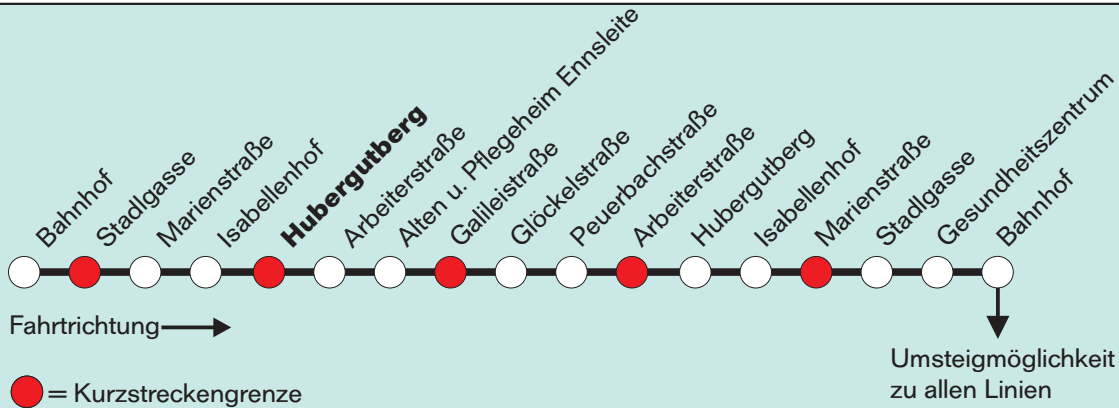

Magistrat der Stadt Steyr
Stadtwerke Steyr
Ennsner Straße 10
4403 Steyr

Hubergutberg

LINIE
3a
NEUSCHÖNAU
ENNSLEITE

Samstag
wenn Werktag

Uhr	M i n u t e n			
06	-	-	-	-
07	05	-	-	-
08	05	-	-	-
09	05	-	-	-
10	05	-	-	-
11	05	-	-	-
12	05	-	-	-
13	05	-	-	-
14	05	-	-	-
15	05	-	-	-
16	05	-	-	-
17	05	-	-	-
18	05	-	-	-

M i n u t e n				Uhr
-	-	-	-	06
-	-	-	-	07
-	-	-	-	08
05	-	-	-	09
05	-	-	-	10
05	-	-	-	11
05	-	-	-	12
-	-	-	-	13
-	-	-	-	14
-	-	-	-	15
-	-	-	-	16
-	-	-	-	17
-	-	-	-	18

Sonn- und Feiertag
mit **Linie 3**
zur Ennsleite
(ohne Neuschönau)

Montag bis Freitag (Werktag) von 05:30 Uhr bis 06:00 Uhr und ab 18:30 Uhr mit **Linie 3** (ohne Neuschönau)
Samstag (Werktag) von 05:30 Uhr bis 08:00 Uhr und ab 13:00 Uhr mit **Linie 3** (ohne Neuschönau)

Allgemeine Hinweise: Fahrscheinkauf beim Automaten nur mit Münzen oder Quickcard möglich

Im Linienbetrieb werden im Regelfall Niederflrbusse mit behindertengerechtem Einstieg eingesetzt

Am 24. u. 31.12. Linienbetriebsende um 18:15 Uhr

Sommerferienfahrplan gültig während der Sommerferien in OÖ
Nähere Informationen unter www.steyr.at/stadtwerke oder 07252- 899- 0

Erläuterungen zur Kurzstreckenregelung:

Der Kurzstreckenfahrschein wird nur für Einzelfahrten ausgegeben und ist für zwei Kurzstrecken gemäß dem Kurzstreckenplan gültig. Diese Kurzstrecke wird in der Fahrtrichtung durch zwei gekennzeichnete Haltestellen festgelegt. Wird der Fahrschein innerhalb einer Kurzstrecke gelöst, so gilt die Kurzstrecke von der Einstiegshaltestelle bis zur nächsten Kurzstreckengrenze (gekennzeichnet) als Kurzstrecke.

Für die Einhaltung der Anschlüsse und des Fahrplanes bei besonderen Verhältnissen, wie Unfällen, Verkehrsstauungen, witterungsbedingten Behinderungen usw. besteht keine Gewähr.