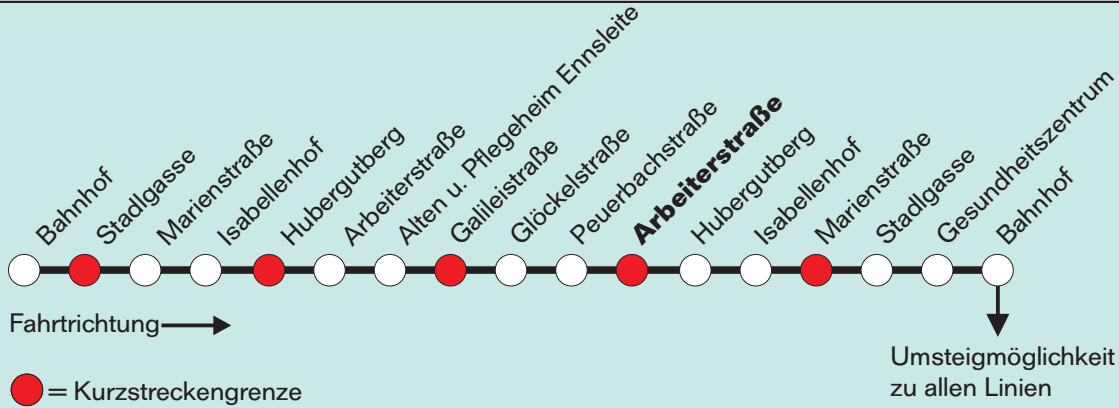

Magistat der Stadt Steyr
Stadtwerke Steyr
Ennser Straße 10
4403 Steyr

Arbeiterstraße

LINIE
3a
NEUSCHÖNAU
ENNSLEITE

Montag bis Freitag
wenn Werktag

Samstag
wenn Werktag

Uhr	M i n u t e n			
06	-	-	-	-
07	16	-	-	-
08	16	-	-	-
09	16	-	-	-
10	16	-	-	-
11	16	-	-	-
12	16	-	-	-
13	16	-	-	-
14	16	-	-	-
15	16	-	-	-
16	16	-	-	-
17	16	-	-	-
18	16	-	-	-

M i n u t e n				Uhr
-	-	-	-	06
-	-	-	-	07
-	-	-	-	08
16	-	-	-	09
16	-	-	-	10
16	-	-	-	11
16	-	-	-	12
-	-	-	-	13
-	-	-	-	14
-	-	-	-	15
-	-	-	-	16
-	-	-	-	17
-	-	-	-	18

Sonn- und Feiertag
mit **Linie 3**
zur Ennsleite
(ohne Neuschönau)

Montag bis Freitag (Werktag) von 05:30 Uhr bis 06:00 Uhr und ab 18:30 Uhr mit **Linie 3** (ohne Neuschönau)
Samstag (Werktag) von 05:30 Uhr bis 08:00 Uhr und ab 13:00 Uhr mit **Linie 3** (ohne Neuschönau)

Allgemeine Hinweise: Fahrscheinkauf beim Automaten nur mit Münzen oder Quickcard möglich

Im Linienbetrieb werden im Regelfall Niederflrbusse mit behindertengerechtem Einstieg eingesetzt

Am 24. u. 31.12. Linienbetriebsende um 18:15 Uhr

Sommerferienfahrplan gültig während der Sommerferien in OÖ
Nähere Informationen unter www.steyr.at/stadtwerke oder 07252- 899- 0

Erläuterungen zur Kurzstreckenregelung:

Der Kurzstreckenfahrchein wird nur für Einzelfahrten ausgegeben und ist für zwei Kurzstrecken gemäß dem Kurzstreckenplan gültig. Diese Kurzstrecke wird in der Fahrtrichtung durch zwei gekennzeichnete Haltestellen festgelegt. Wird der Fahrschein innerhalb einer Kurzstrecke gelöst, so gilt die Kurzstrecke von der Einstiegshaltestelle bis zur nächsten Kurzstreckengrenze (gekennzeichnet) als Kurzstrecke.

Für die Einhaltung der Anschlüsse und des Fahrplanes bei besonderen Verhältnissen, wie Unfällen, Verkehrsstauungen, witterungsbedingten Behinderungen usw. besteht keine Gewähr.