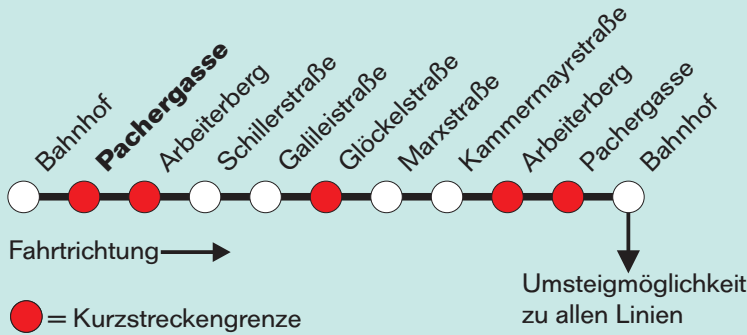

Magistrat der Stadt Steyr
Stadtwerke Steyr
Ennser Straße 10
4403 Steyr

Pachergasse

Montag bis Freitag
wenn Werktag

Samstag
wenn Werktag

Uhr	M i n u t e n			
05	-	-	-	-
06	-	-	31	46
07	01	16	31	46
08	01	16	31	46
09	01	16	31	46
10	01	16	31	46
11	01	16	31	46
12	01	16	31	46
13	01	16	31	46
14	01	16	31	46
15	01	16	31	46
16	01	16	31	46
17	01	16	31	46
18	01	16	-	-

M i n u t e n				Uhr
-	-	-	-	05
-	-	-	-	06
-	-	-	-	07
-	-	31	46	08
01	16	31	46	09
01	16	31	46	10
01	16	31	46	11
01	16	31	46	12
-	-	-	-	13
-	-	-	-	14
-	-	-	-	15
-	-	-	-	16
-	-	-	-	17
-	-	-	-	18

Sonn- und Feiertag
mit **Linie 3**

Montag bis Freitag (Werktag) von 05:30 Uhr bis 06:00 Uhr und ab 18:30 Uhr mit **Linie 3**
Samstag (Werktag) von 05:30 Uhr bis 08:00 Uhr und ab 13:00 Uhr mit **Linie 3**

Werkskurs: Mo - Fr wenn Werktag: 05:30 Uhr ab Bahnhof - MAN

Allgemeine Hinweise: Fahrscheinkauf beim Automaten nur mit Münzen oder Quickcard möglich

Im Linienbetrieb werden im Regelfall Niederflerbusse mit behindertengerechtem Einstieg eingesetzt

Am 24 u. 31.12. Linienbetriebsende um 18:15 Uhr

Sommerferienfahrplan gültig während der Sommerferien in OÖ
Nähere Informationen unter www.steyr.at/stadtwerke oder 07252- 899- 0

Erläuterungen zur Kurzstreckenregelung:

Der Kurzstreckenfahrschein wird nur für Einzelfahrten ausgegeben und ist für zwei Kurzstrecken gemäß dem Kurzstreckenplan gültig. Diese Kurzstrecke wird in der Fahrtrichtung durch zwei gekennzeichnete Haltestellen festgelegt. Wird der Fahrschein innerhalb einer Kurzstrecke gelöst, so gilt die Kurzstrecke von der Einstiegshaltestelle bis zur nächsten Kurzstreckengrenze (gekennzeichnet) als Kurzstrecke.

Für die Einhaltung der Anschlüsse und des Fahrplanes bei besonderen Verhältnissen, wie Unfällen, Verkehrsstauungen, witterungsbedingten Behinderungen usw. besteht keine Gewähr.