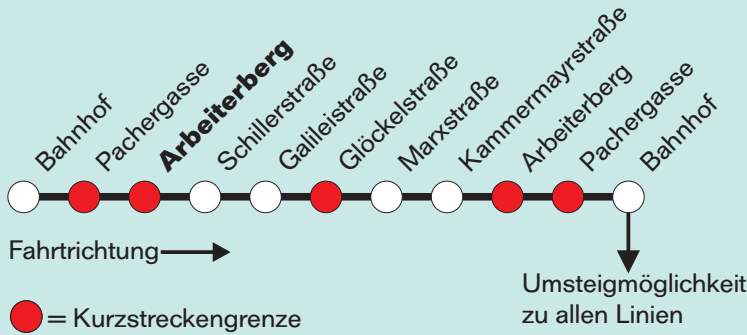

Magistrat der Stadt Steyr
Stadtwerke Steyr
Ennser Straße 10
4403 Steyr

Arbeiterberg

Montag bis Freitag
wenn Werktag

Samstag
wenn Werktag

Uhr	M i n u t e n			
05	-	-	-	-
06	-	-	33	48
07	03	18	33	48
08	03	18	33	48
09	03	18	33	48
10	03	18	33	48
11	03	18	33	48
12	03	18	33	48
13	03	18	33	48
14	03	18	33	48
15	03	18	33	48
16	03	18	33	48
17	03	18	33	48
18	03	18	-	-

M i n u t e n				Uhr
-	-	-	-	05
-	-	-	-	06
-	-	-	-	07
-	-	33	48	08
03	18	33	48	09
03	18	33	48	10
03	18	33	48	11
03	18	33	48	12
-	-	-	-	13
-	-	-	-	14
-	-	-	-	15
-	-	-	-	16
-	-	-	-	17
-	-	-	-	18

Sonn- und Feiertag
mit **Linie 3**

Montag bis Freitag (Werktag) von 05:30 Uhr bis 06:00 Uhr und ab 18:30 Uhr mit **Linie 3**
Samstag (Werktag) von 05:30 Uhr bis 08:00 Uhr und ab 13:00 Uhr mit **Linie 3**

Allgemeine Hinweise: Fahrscheinkauf beim Automaten nur mit Münzen oder Quickcard möglich

Im Linienbetrieb werden im Regelfall Niederflrbusse mit behindertengerechtem Einstieg eingesetzt

Am 24 u. 31.12. Linienbetriebsende um 18:15 Uhr

Sommerferienfahrplan gültig während der Sommerferien in OÖ
Nähere Informationen unter www.steyr.at/stadtwerke oder 07252- 899- 0

Erläuterungen zur Kurzstreckenregelung:

Der Kurzstreckenfahrschein wird nur für Einzelfahrten ausgegeben und ist für zwei Kurzstrecken gemäß dem Kurzstreckenplan gültig. Diese Kurzstrecke wird in der Fahrtrichtung durch zwei gekennzeichnete Haltestellen festgelegt. Wird der Fahrschein innerhalb einer Kurzstrecke gelöst, so gilt die Kurzstrecke von der Einstiegshaltestelle bis zur nächsten Kurzstreckengrenze (gekennzeichnet) als Kurzstrecke.

Für die Einhaltung der Anschlüsse und des Fahrplanes bei besonderen Verhältnissen, wie Unfällen, Verkehrsstauungen, witterungsbedingten Behinderungen usw. besteht keine Gewähr.