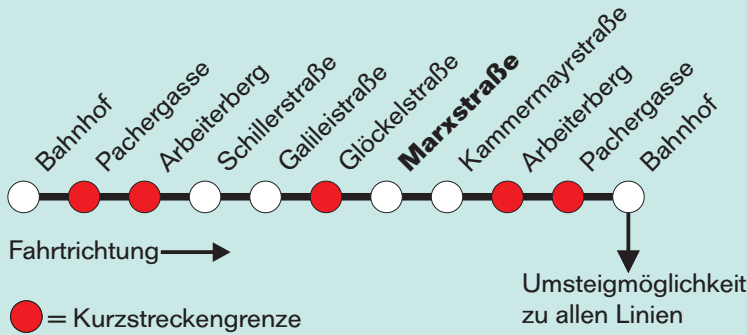

Magistrat der Stadt Steyr
Stadtwerke Steyr
Ennser Straße 10
4403 Steyr

Marxstraße

Montag bis Freitag
wenn Werktag

Samstag
wenn Werktag

Uhr	M i n u t e n			
05	-	-	-	-
06	-	-	37	52
07	07	22	37	52
08	07	22	37	52
09	07	22	37	52
10	07	22	37	52
11	07	22	37	52
12	07	22	37	52
13	07	22	37	52
14	07	22	37	52
15	07	22	37	52
16	07	22	37	52
17	07	22	37	52
18	07	22	-	-

M i n u t e n				Uhr
-	-	-	-	05
-	-	-	-	06
-	-	-	-	07
-	-	37	52	08
07	22	37	52	09
07	22	37	52	10
07	22	37	52	11
07	22	37	52	12
-	-	-	-	13
-	-	-	-	14
-	-	-	-	15
-	-	-	-	16
-	-	-	-	17
-	-	-	-	18

Sonn- und Feiertag
mit **Linie 3**

Montag bis Freitag (Werktag) von 05:30 Uhr bis 06:00 Uhr und ab 18:30 Uhr mit **Linie 3**
Samstag (Werktag) von 05:30 Uhr bis 08:00 Uhr und ab 13:00 Uhr mit **Linie 3**

Werkskurs: Mo - Fr wenn Werktag: 05:20 Uhr ab Schillerstraße - Bahnhof

Allgemeine Hinweise: Fahrscheinkauf beim Automaten nur mit Münzen oder Quickcard möglich

Im Linienbetrieb werden im Regelfall Niederflerbusse mit behindertengerechtem Einstieg eingesetzt

Am 24 u. 31.12. Linienbetriebsende um 18:15 Uhr

Sommerferienfahrplan gültig während der Sommerferien in OÖ
Nähere Informationen unter www.steyr.at/stadtwerke oder 07252- 899- 0

Erläuterungen zur Kurzstreckenregelung:

Der Kurzstreckenfahrerschein wird nur für Einzelfahrten ausgegeben und ist für zwei Kurzstrecken gemäß dem Kurzstreckenplan gültig. Diese Kurzstrecke wird in der Fahrtrichtung durch zwei gekennzeichnete Haltestellen festgelegt. Wird der Fahrschein innerhalb einer Kurzstrecke gelöst, so gilt die Kurzstrecke von der Einstiegshaltestelle bis zur nächsten Kurzstreckengrenze (gekennzeichnet) als Kurzstrecke.

Für die Einhaltung der Anschlüsse und des Fahrplanes bei besonderen Verhältnissen, wie Unfällen, Verkehrsstauungen, witterungsbedingten Behinderungen usw. besteht keine Gewähr.