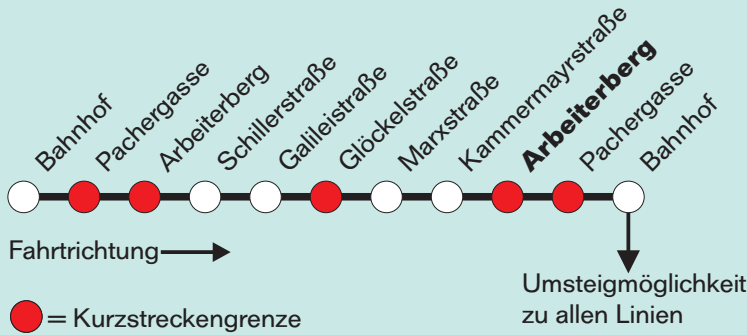

Magistrat der Stadt Steyr
Stadtwerke Steyr
Ennsner Straße 10
4403 Steyr

Arbeiterberg

Montag bis Freitag
wenn Werktag

Samstag
wenn Werktag

Uhr	M i n u t e n			
05	-	-	-	-
06	-	-	39	54
07	09	24	39	54
08	09	24	39	54
09	09	24	39	54
10	09	24	39	54
11	09	24	39	54
12	09	24	39	54
13	09	24	39	54
14	09	24	39	54
15	09	24	39	54
16	09	24	39	54
17	09	24	39	54
18	09	24	-	-

M i n u t e n				Uhr
-	-	-	-	05
-	-	-	-	06
-	-	-	-	07
-	-	39	54	08
09	24	39	54	09
09	24	39	54	10
09	24	39	54	11
09	24	39	54	12
-	-	-	-	13
-	-	-	-	14
-	-	-	-	15
-	-	-	-	16
-	-	-	-	17
-	-	-	-	18

Sonn- und Feiertag
mit **Linie 3**

Montag bis Freitag (Werktag) von 05:30 Uhr bis 06:00 Uhr und ab 18:30 Uhr mit **Linie 3**
Samstag (Werktag) von 05:30 Uhr bis 08:00 Uhr und ab 13:00 Uhr mit **Linie 3**

Werkskurs: Mo - Fr wenn Werktag: 05:20 Uhr ab Schillerstraße - Bahnhof

Allgemeine Hinweise: Fahrscheinkauf beim Automaten nur mit Münzen oder Quickcard möglich

Im Linienbetrieb werden im Regelfall Niederflerbusse mit behindertengerechtem Einstieg eingesetzt

Am 24 u. 31.12. Linienbetriebsende um 18:15 Uhr

Sommerferienfahrplan gültig während der Sommerferien in OÖ
Nähere Informationen unter www.steyr.at/stadtwerke oder 07252- 899- 0

Erläuterungen zur Kurzstreckenregelung:

Der Kurzstreckenfahrschein wird nur für Einzelfahrten ausgegeben und ist für zwei Kurzstrecken gemäß dem Kurzstreckenplan gültig. Diese Kurzstrecke wird in der Fahrtrichtung durch zwei gekennzeichnete Haltestellen festgelegt. Wird der Fahrschein innerhalb einer Kurzstrecke gelöst, so gilt die Kurzstrecke von der Einstiegshaltestelle bis zur nächsten Kurzstreckengrenze (gekennzeichnet) als Kurzstrecke.

Für die Einhaltung der Anschlüsse und des Fahrplanes bei besonderen Verhältnissen, wie Unfällen, Verkehrsstauungen, witterungsbedingten Behinderungen usw. besteht keine Gewähr.