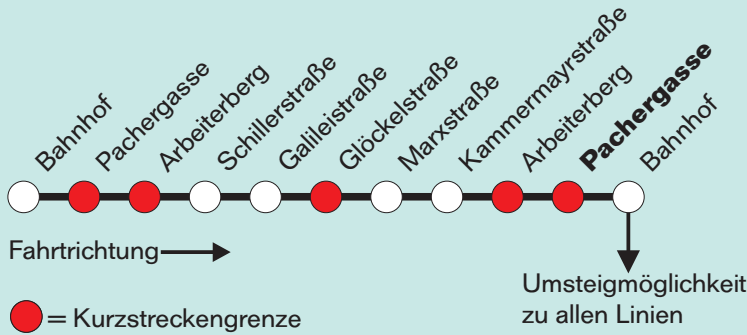

Magistrat der Stadt Steyr
Stadtwerke Steyr
Ennser Straße 10
4403 Steyr

Pachergasse

Montag bis Freitag
wenn Werktag

Samstag
wenn Werktag

Uhr	M i n u t e n			
05	-	-	-	-
06	-	-	41	56
07	11	26	41	56
08	11	26	41	56
09	11	26	41	56
10	11	26	41	56
11	11	26	41	56
12	11	26	41	56
13	11	26	41	56
14	11	26	41	56
15	11	26	41	56
16	11	26	41	56
17	11	26	41	56
18	11	26	-	-

M i n u t e n				Uhr
-	-	-	-	05
-	-	-	-	06
-	-	-	-	07
-	-	41	56	08
11	26	41	56	09
11	26	41	56	10
11	26	41	56	11
11	26	41	56	12
-	-	-	-	13
-	-	-	-	14
-	-	-	-	15
-	-	-	-	16
-	-	-	-	17
-	-	-	-	18

Sonn- und Feiertag
mit **Linie 3**

Montag bis Freitag (Werktag) von 05:30 Uhr bis 06:00 Uhr und ab 18:30 Uhr mit **Linie 3**
Samstag (Werktag) von 05:30 Uhr bis 08:00 Uhr und ab 13:00 Uhr mit **Linie 3**

Allgemeine Hinweise: Fahrscheinkauf beim Automaten nur mit Münzen oder Quickcard möglich

Im Linienbetrieb werden im Regelfall Niederflrbusse mit behindertengerechtem Einstieg eingesetzt

Am 24 u. 31.12. Linienbetriebsende um 18:15 Uhr

Sommerferienfahrplan gültig während der Sommerferien in OÖ
Nähere Informationen unter www.steyr.at/stadtwerke oder 07252- 899- 0

Erläuterungen zur Kurzstreckenregelung:

Der Kurzstreckenfahrschein wird nur für Einzelfahrten ausgegeben und ist für zwei Kurzstrecken gemäß dem Kurzstreckenplan gültig. Diese Kurzstrecke wird in der Fahrtrichtung durch zwei gekennzeichnete Haltestellen festgelegt. Wird der Fahrschein innerhalb einer Kurzstrecke gelöst, so gilt die Kurzstrecke von der Einstiegshaltestelle bis zur nächsten Kurzstreckengrenze (gekennzeichnet) als Kurzstrecke.

Für die Einhaltung der Anschlüsse und des Fahrplanes bei besonderen Verhältnissen, wie Unfällen, Verkehrsstauungen, witterungsbedingten Behinderungen usw. besteht keine Gewähr.