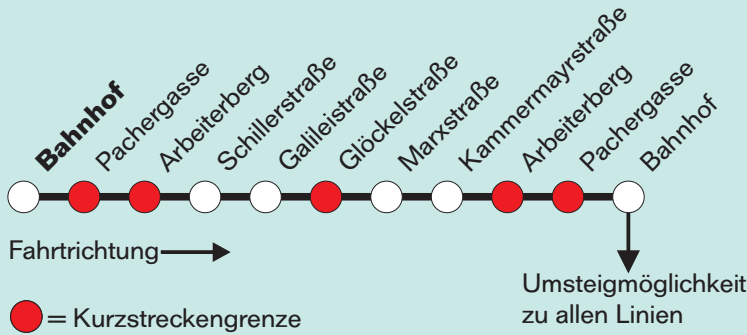

Magistrat der Stadt Steyr
 Stadtwerke Steyr
 Ennser Straße 10
 4403 Steyr

Bahnhof

Montag bis Freitag
wenn Werktag

Samstag
wenn Werktag

Uhr	M i n u t e n			
05	-	-	-	-
06	-	-	30	45
07	00	15	30	45
08	00	15	30	45
09	00	15	30	45
10	00	15	30	45
11	00	15	30	45
12	00	15	30	45
13	00	15	30	45
14	00	15	30	45
15	00	15	30	45
16	00	15	30	45
17	00	15	30	45
18	00	15	-	-

M i n u t e n				Uhr
-	-	-	-	05
-	-	-	-	06
-	-	-	-	07
-	-	30	45	08
00	15	30	45	09
00	15	30	45	10
00	15	30	45	11
00	15	30	45	12
-	-	-	-	13
-	-	-	-	14
-	-	-	-	15
-	-	-	-	16
-	-	-	-	17
-	-	-	-	18

Sonn- und Feiertag
mit **Linie 3**

Montag bis Freitag (Werktag) von 05:30 Uhr bis 06:00 Uhr und ab 18:30 Uhr mit **Linie 3**
 Samstag (Werktag) von 05:30 Uhr bis 08:00 Uhr und ab 13:00 Uhr mit **Linie 3**

Werkskurs: Mo - Fr wenn Werktag: 05:30 Uhr ab Bahnhof - MAN