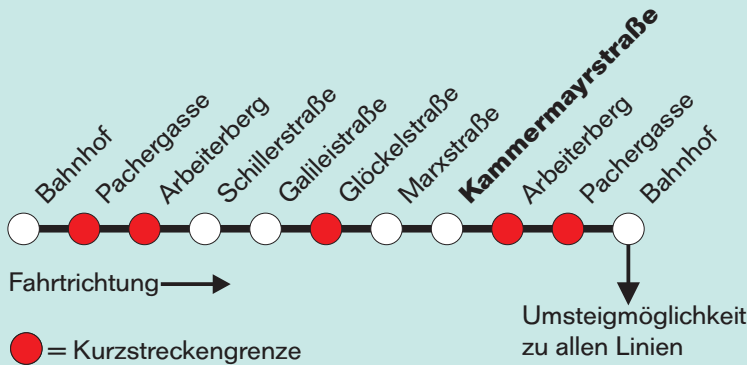

Magistat der
Stadt Steyr
Stadtwerke Steyr
Ennsner Straße 10
4403 Steyr

Kammermayrstraße

Montag bis Freitag
wenn Werktag

Samstag
wenn Werktag

Uhr	M i n u t e n			
05	-	-	-	-
06	-	-	38	53
07	08	23	38	53
08	08	23	38	53
09	08	23	38	53
10	08	23	38	53
11	08	23	38	53
12	08	23	38	53
13	08	23	38	53
14	08	23	38	53
15	08	23	38	53
16	08	23	38	53
17	08	23	38	53
18	08	23	-	-

M i n u t e n				Uhr
-	-	-	-	05
-	-	-	-	06
-	-	-	-	07
-	-	38	53	08
08	23	38	53	09
08	23	38	53	10
08	23	38	53	11
08	23	38	53	12
-	-	-	-	13
-	-	-	-	14
-	-	-	-	15
-	-	-	-	16
-	-	-	-	17
-	-	-	-	18

Sonn- und Feiertag
mit **Linie 3**

Montag bis Freitag (Werktag) von 05:30 Uhr bis 06:00 Uhr und ab 18:30 Uhr mit **Linie 3**
Samstag (Werktag) von 05:30 Uhr bis 08:00 Uhr und ab 13:00 Uhr mit **Linie 3**

Werkskurs: Mo - Fr wenn Werktag: 05:20 Uhr ab Schillerstraße - Bahnhof

Allgemeine Hinweise: Fahrscheinkauf beim Automaten nur mit Münzen oder Quickcard möglich

Im Linienbetrieb werden im Regelfall Niederflerbusse mit behindertengerechtem Einstieg eingesetzt

Am 24 u. 31.12. Linienbetriebsende um 18:15 Uhr

Sommerferienfahrplan gültig während der Sommerferien in OÖ
Nähere Informationen unter www.steyr.at/stadtwerke oder 07252- 899- 0

Erläuterungen zur Kurzstreckenregelung:

Der Kurzstreckenfahrschein wird nur für Einzelfahrten ausgegeben und ist für zwei Kurzstrecken gemäß dem Kurzstreckenplan gültig. Diese Kurzstrecke wird in der Fahrtrichtung durch zwei gekennzeichnete Haltestellen festgelegt. Wird der Fahrschein innerhalb einer Kurzstrecke gelöst, so gilt die Kurzstrecke von der Einstiegshaltestelle bis zur nächsten Kurzstreckengrenze (gekennzeichnet) als Kurzstrecke.

Für die Einhaltung der Anschlüsse und des Fahrplanes bei besonderen Verhältnissen, wie Unfällen, Verkehrsstauungen, witterungsbedingten Behinderungen usw. besteht keine Gewähr.