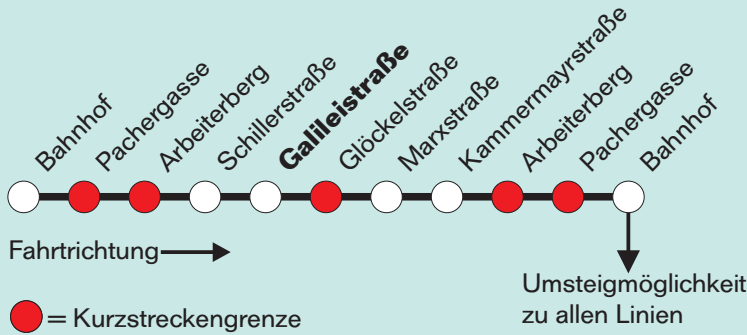

Magistrat der
Stadt Steyr
Stadtwerke Steyr
Ennser Straße 10
4403 Steyr

Galileistraße

Montag bis Freitag
wenn Werktag

Samstag
wenn Werktag

Uhr	M i n u t e n			
05	-	-	-	-
06	-	-	35	50
07	05	20	35	50
08	05	20	35	50
09	05	20	35	50
10	05	20	35	50
11	05	20	35	50
12	05	20	35	50
13	05	20	35	50
14	05	20	35	50
15	05	20	35	50
16	05	20	35	50
17	05	20	35	50
18	05	20	-	-

M i n u t e n				Uhr
-	-	-	-	05
-	-	-	-	06
-	-	-	-	07
-	-	35	50	08
05	20	35	50	09
05	20	35	50	10
05	20	35	50	11
05	20	35	50	12
-	-	-	-	13
-	-	-	-	14
-	-	-	-	15
-	-	-	-	16
-	-	-	-	17
-	-	-	-	18

Sonn- und Feiertag
mit **Linie 3**

Montag bis Freitag (Werktag) von 05:30 Uhr bis 06:00 Uhr und ab 18:30 Uhr mit **Linie 3**
Samstag (Werktag) von 05:30 Uhr bis 08:00 Uhr und ab 13:00 Uhr mit **Linie 3**

Werkskurs: Mo - Fr wenn Werktag: 05:20 Uhr ab Schillerstraße - Bahnhof

Allgemeine Hinweise: Fahrscheinkauf beim Automaten nur mit Münzen oder Quickcard möglich

Im Linienbetrieb werden im Regelfall Niederflurbusse mit behindertengerechtem Einstieg eingesetzt

Am 24 u. 31.12. Linienbetriebsende um 18:15 Uhr

Sommerferienfahrplan gültig während der Sommerferien in OÖ
Nähere Informationen unter www.steyr.at/stadtwerke oder 07252- 899- 0

Erläuterungen zur Kurzstreckenregelung:

Der Kurzstreckenfahrschein wird nur für Einzelfahrten ausgegeben und ist für zwei Kurzstrecken gemäß dem Kurzstreckenplan gültig. Diese Kurzstrecke wird in der Fahrtrichtung durch zwei gekennzeichnete Haltestellen festgelegt. Wird der Fahrschein innerhalb einer Kurzstrecke gelöst, so gilt die Kurzstrecke von der Einstiegshaltestelle bis zur nächsten Kurzstreckengrenze (gekennzeichnet) als Kurzstrecke.

Für die Einhaltung der Anschlüsse und des Fahrplanes bei besonderen Verhältnissen, wie Unfällen, Verkehrsstauungen, witterungsbedingten Behinderungen usw. besteht keine Gewähr.