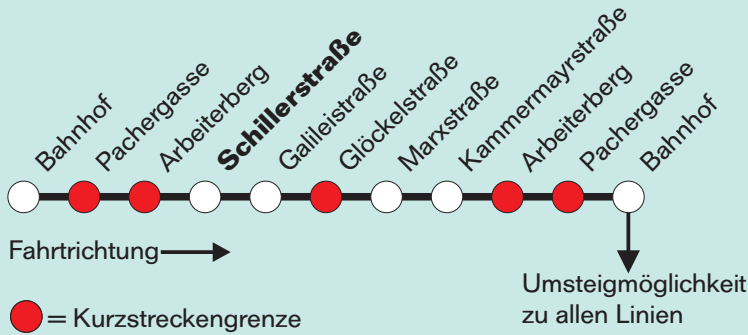

Magistral der
Stadt Steyr
Stadtwerke Steyr
Ennser Straße 10
4403 Steyr

Schillerstraße

Montag bis Freitag
wenn Werktag

Samstag
wenn Werktag

Uhr	M i n u t e n			
05	-	-	-	-
06	-	-	34	49
07	04	19	34	49
08	04	19	34	49
09	04	19	34	49
10	04	19	34	49
11	04	19	34	49
12	04	19	34	49
13	04	19	34	49
14	04	19	34	49
15	04	19	34	49
16	04	19	34	49
17	04	19	34	49
18	04	19	-	-

M i n u t e n				Uhr
-	-	-	-	05
-	-	-	-	06
-	-	-	-	07
-	-	34	49	08
04	19	34	49	09
04	19	34	49	10
04	19	34	49	11
04	19	34	49	12
-	-	-	-	13
-	-	-	-	14
-	-	-	-	15
-	-	-	-	16
-	-	-	-	17
-	-	-	-	18

Sonn- und Feiertag
mit **Linie 3**

Montag bis Freitag (Werktag) von 05:30 Uhr bis 06:00 Uhr und ab 18:30 Uhr mit **Linie 3**
Samstag (Werktag) von 05:30 Uhr bis 08:00 Uhr und ab 13:00 Uhr mit **Linie 3**

Werkskurs: Mo - Fr wenn Werktag: 05:20 Uhr ab Schillerstraße - Bahnhof

Allgemeine Hinweise: Fahrscheinkauf beim Automaten nur mit Münzen oder Quickcard möglich

Im Linienbetrieb werden im Regelfall Niederflerbusse mit behindertengerechtem Einstieg eingesetzt

Am 24 u. 31.12. Linienbetriebsende um 18:15 Uhr

Sommerferienfahrplan gültig während der Sommerferien in OÖ
Nähere Informationen unter www.steyr.at/stadtwerke oder 07252- 899- 0

Erläuterungen zur Kurzstreckenregelung:

Der Kurzstreckenfahrschein wird nur für Einzelfahrten ausgegeben und ist für zwei Kurzstrecken gemäß dem Kurzstreckenplan gültig. Diese Kurzstrecke wird in der Fahrtrichtung durch zwei gekennzeichnete Haltestellen festgelegt. Wird der Fahrschein innerhalb einer Kurzstrecke gelöst, so gilt die Kurzstrecke von der Einstiegshaltestelle bis zur nächsten Kurzstreckengrenze (gekennzeichnet) als Kurzstrecke.

Für die Einhaltung der Anschlüsse und des Fahrplanes bei besonderen Verhältnissen, wie Unfällen, Verkehrsstauungen, witterungsbedingten Behinderungen usw. besteht keine Gewähr.