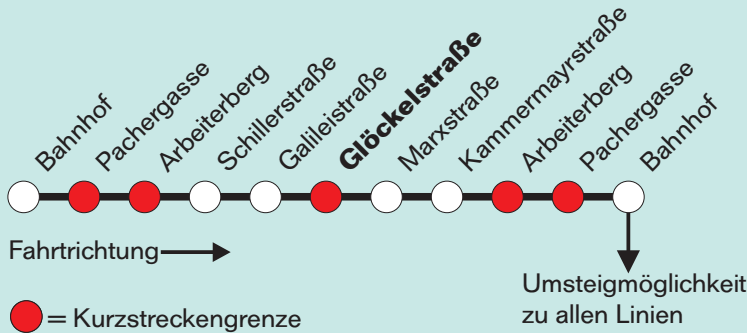

Magistrat der Stadt Steyr
Stadtwerke Steyr
Ennser Straße 10
4403 Steyr

Glöckelstraße

Montag bis Freitag
wenn Werktag

Samstag
wenn Werktag

Uhr	M i n u t e n			
05	-	-	-	-
06	-	-	36	51
07	06	21	36	51
08	06	21	36	51
09	06	21	36	51
10	06	21	36	51
11	06	21	36	51
12	06	21	36	51
13	06	21	36	51
14	06	21	36	51
15	06	21	36	51
16	06	21	36	51
17	06	21	36	51
18	06	21	-	-

M i n u t e n				Uhr
-	-	-	-	05
-	-	-	-	06
-	-	-	-	07
-	-	36	51	08
06	21	36	51	09
06	21	36	51	10
06	21	36	51	11
06	21	36	51	12
-	-	-	-	13
-	-	-	-	14
-	-	-	-	15
-	-	-	-	16
-	-	-	-	17
-	-	-	-	18

Sonn- und Feiertag
mit **Linie 3**

Montag bis Freitag (Werktag) von 05:30 Uhr bis 06:00 Uhr und ab 18:30 Uhr mit **Linie 3**
Samstag (Werktag) von 05:30 Uhr bis 08:00 Uhr und ab 13:00 Uhr mit **Linie 3**

Werkskurs: Mo - Fr wenn Werktag: 05:20 Uhr ab Schillerstraße - Bahnhof

Allgemeine Hinweise: Fahrscheinkauf beim Automaten nur mit Münzen oder Quickcard möglich

Im Linienbetrieb werden im Regelfall Niederflerbusse mit behindertengerechtem Einstieg eingesetzt

Am 24 u. 31.12. Linienbetriebsende um 18:15 Uhr

Sommerferienfahrplan gültig während der Sommerferien in OÖ
Nähere Informationen unter www.steyr.at/stadtwerke oder 07252- 899- 0

Erläuterungen zur Kurzstreckenregelung:

Der Kurzstreckenfahrschein wird nur für Einzelfahrten ausgegeben und ist für zwei Kurzstrecken gemäß dem Kurzstreckenplan gültig. Diese Kurzstrecke wird in der Fahrtrichtung durch zwei gekennzeichnete Haltestellen festgelegt. Wird der Fahrschein innerhalb einer Kurzstrecke gelöst, so gilt die Kurzstrecke von der Einstiegshaltestelle bis zur nächsten Kurzstreckengrenze (gekennzeichnet) als Kurzstrecke.

Für die Einhaltung der Anschlüsse und des Fahrplanes bei besonderen Verhältnissen, wie Unfällen, Verkehrsstauungen, witterungsbedingten Behinderungen usw. besteht keine Gewähr.