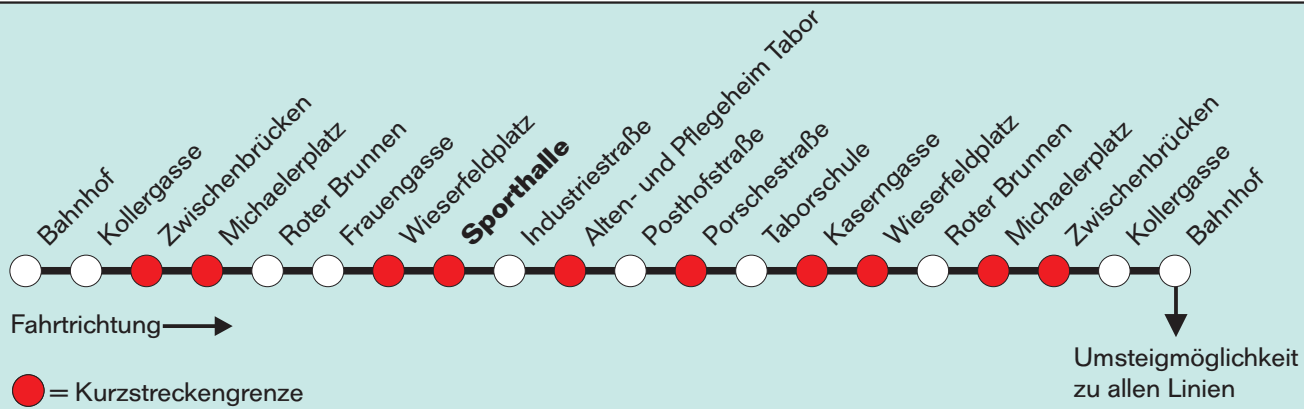

Magistrat der Stadt Steyr
Stadtwerke Steyr
Ennsner Straße 10
4403 Steyr

Sporthalle

Montag bis Freitag
wenn Werktag

Samstag
wenn Werktag

Uhr	M i n u t e n			
06	-	-	38	53
07	08	23	38	53
08	08	23	38	53
09	08	23	38	53
10	08	23	38	53
11	08	23	38	53
12	08	23	38	53
13	08	23	38	53
14	08	23	38	53
15	08	23	38	53
16	08	23	38	53
17	08	23	38	53
18	08	23*	-	-

M i n u t e n				Uhr
-	-	38	-	06
08	-	38	-	07
08	23	38	53	08
08	23	38	53	09
08	23	38	53	10
08	23	38	53	11
08	23	38	53*	12
-	-	-	-	13
-	-	-	-	14
-	-	-	-	15
-	-	-	-	16
-	-	-	-	17
-	-	-	-	18

Sonn- und Feiertag
mit Linie 2/4

* fährt bis Porschestraße

Montag bis Freitag wenn Werktag von 05:30 Uhr bis 06:30 Uhr und ab 18:30 Uhr mit Linie 2/4

Samstag wenn Werktag von 05:30 Uhr bis 06:30 Uhr und ab 13:00 Uhr mit Linie 2/4

Allgemeine Hinweise: Fahrscheinkauf beim Automaten nur mit Münzen oder Quickcard möglich

Im Linienbetrieb werden im Regelfall Niederflerbusse mit behindertengerechtem Einstieg eingesetzt

Am 24. u. 31.12. Linienbetriebsende um 18:15 Uhr

Sommerferienfahrplan gültig während der Sommerferien in OÖ

Nähere Informationen unter www.steyr.at/stadtwerke oder 07252- 899- 0

Erläuterungen zur Kurzstreckenregelung:

Der Kurzstreckenfahrchein wird nur für Einzelfahrten ausgegeben und ist für zwei Kurzstrecken gemäß dem Kurzstreckenplan gültig. Diese Kurzstrecke wird in der Fahrtrichtung durch zwei gekennzeichnete Haltestellen festgelegt. Wird der Fahrschein innerhalb einer Kurzstrecke gelöst, so gilt die Kurzstrecke von der Einstiegshaltestelle bis zur nächsten Kurzstreckengrenze (gekennzeichnet) als Kurzstrecke.

Für die Einhaltung der Anschlüsse und des Fahrplanes bei besonderen Verhältnissen, wie Unfällen, Verkehrsstauungen, witterungsbedingten Behinderungen usw. besteht keine Gewähr.