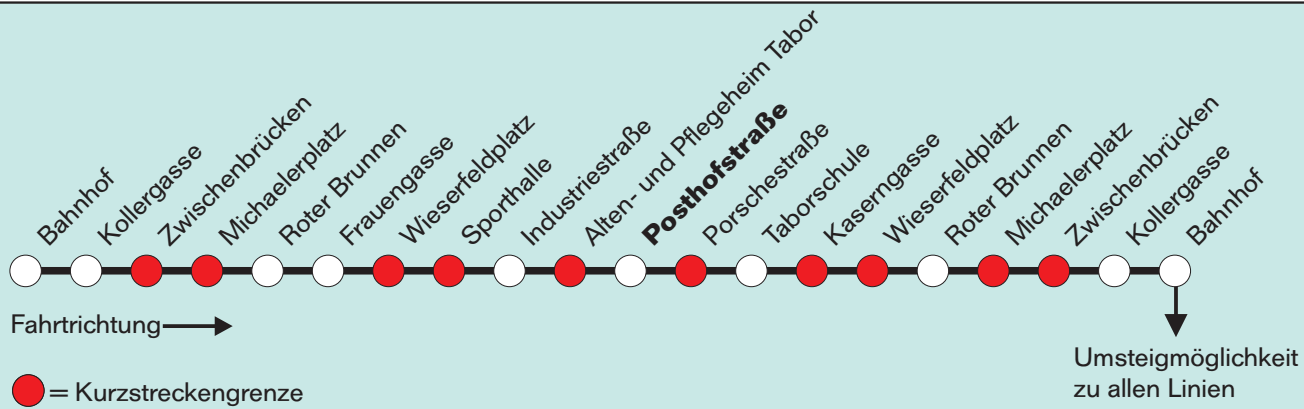

Magistat der Stadt Steyr
Stadtwerke Steyr
Ennsner Straße 10
4403 Steyr

Posthofstraße

LINE 4 TAVOR

Montag bis Freitag
wenn Werktag

Samstag
wenn Werktag

Uhr	Minuten			
06	-	-	42	57
07	12	27	42	57
08	12	27	42	57
09	12	27	42	57
10	12	27	42	57
11	12	27	42	57
12	12	27	42	57
13	12	27	42	57
14	12	27	42	57
15	12	27	42	57
16	12	27	42	57
17	12	27	42	57
18	12	27*	-	-

Minuten				Uhr
-	-	42	-	06
12	-	42	-	07
12	27	42	57	08
12	27	42	57	09
12	27	42	57	10
12	27	42	57	11
12	27	42	57*	12
-	-	-	-	13
-	-	-	-	14
-	-	-	-	15
-	-	-	-	16
-	-	-	-	17
-	-	-	-	18

Sonn- und Feiertag
mit Linie 2/4

* fährt bis Porschestraße

Montag bis Freitag wenn Werktag von 05:30 Uhr bis 06:30 Uhr und ab 18:30 Uhr mit Linie 2/4

Samstag wenn Werktag von 05:30 Uhr bis 06:30 Uhr und ab 13:00 Uhr mit Linie 2/4

Allgemeine Hinweise: Fahrscheinkauf beim Automaten nur mit Münzen oder Quickcard möglich

Im Linienbetrieb werden im Regelfall Niederflrbusse mit behindertengerechtem Einstieg eingesetzt

Am 24. u. 31.12. Linienbetriebsende um 18:15 Uhr

Sommerferienfahrplan gültig während der Sommerferien in OÖ

Nähere Informationen unter www.steyr.at/stadtwerke oder 07252- 899- 0

Erläuterungen zur Kurzstreckenregelung:

Der Kurzstreckenfahrchein wird nur für Einzelfahrten ausgegeben und ist für zwei Kurzstrecken gemäß dem Kurzstreckenplan gültig. Diese Kurzstrecke wird in der Fahrtrichtung durch zwei gekennzeichnete Haltestellen festgelegt. Wird der Fahrschein innerhalb einer Kurzstrecke gelöst, so gilt die Kurzstrecke von der Einstiegshaltestelle bis zur nächsten Kurzstreckengrenze (gekennzeichnet) als Kurzstrecke.

Für die Einhaltung der Anschlüsse und des Fahrplanes bei besonderen Verhältnissen, wie Unfällen, Verkehrsstauungen, witterungsbedingten Behinderungen usw. besteht keine Gewähr.