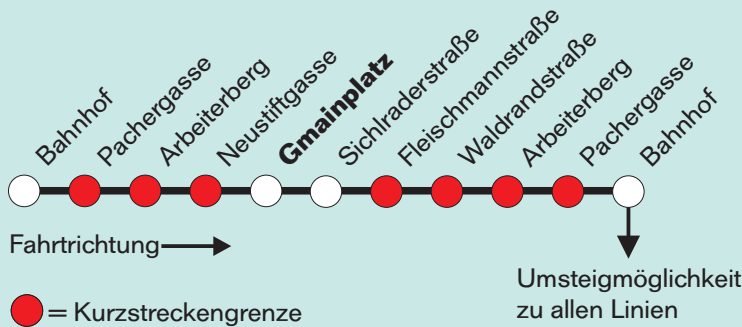

Magistrat der Stadt Steyr
Stadtwerke Steyr
Ennsner Straße 10
4403 Steyr

Gmainplatz

LINIE 6
WALDRAND-SIEDLUNG

Montag bis Freitag
wenn Werktag

Samstag
wenn Werktag

Uhr	Minuten			
06	-	-	50	-
07	-	-	-	-
08	-	-	50	-
09	-	-	-	-
10	-	-	50	-
11	-	-	-	-
12	-	-	50	-
13	-	-	-	-
14	-	-	50	-
15	-	-	-	-
16	-	-	50	-
17	-	-	-	-
18	-	-	-	-

Minuten				Uhr
-	-	-	-	06
-	-	-	-	07
-	-	50	-	08
-	-	-	-	09
-	-	50	-	10
-	-	-	-	11
-	-	50	-	12
-	-	-	-	13
-	-	-	-	14
-	-	-	-	15
-	-	-	-	16
-	-	-	-	17
-	-	-	-	18

Allgemeine Hinweise: Fahrscheinkauf beim Automaten nur mit Münzen oder Quickcard möglich

Im Linienbetrieb werden im Regelfall Niederflerbusse mit behindertengerechtem Einstieg eingesetzt

Am 24 u. 31.12. Linienbetriebsende um 18:15 Uhr

Sommerferienfahrplan gültig während der Sommerferien in OÖ
Nähere Informationen unter www.steyr.at/stadtwerke oder 07252- 899- 0

Erläuterungen zur Kurzstreckenregelung:

Der Kurzstreckenfahrchein wird nur für Einzelfahrten ausgegeben und ist für zwei Kurzstrecken gemäß dem Kurzstreckenplan gültig. Diese Kurzstrecke wird in der Fahrtrichtung durch zwei gekennzeichnete Haltestellen festgelegt. Wird der Fahrchein innerhalb einer Kurzstrecke gelöst, so gilt die Kurzstrecke von der Einstiegshaltestelle bis zur nächsten Kurzstreckengrenze (gekennzeichnet) als Kurzstrecke.

Für die Einhaltung der Anschlüsse und des Fahrplanes bei besonderen Verhältnissen, wie Unfällen, Verkehrsstauungen, witterungsbedingten Behinderungen usw. besteht keine Gewähr.