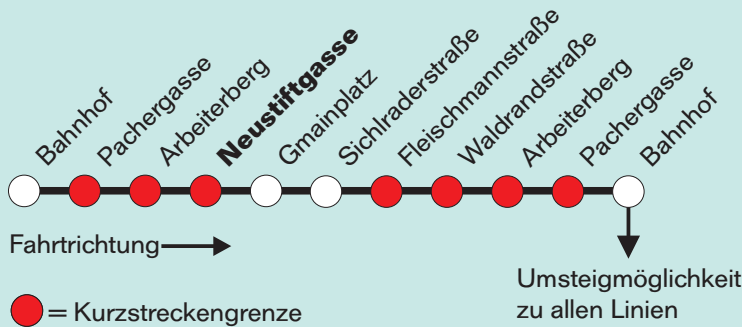

Magistat der Stadt Steyr
Stadtwerke Steyr
Ennsner Straße 10
4403 Steyr

Neustiftgasse

LINIE
6
WALDRAND-SIEDLUNG

Montag bis Freitag
wenn Werktag

Samstag
wenn Werktag

Uhr	Minuten			
06	-	-	49	-
07	-	-	-	-
08	-	-	49	-
09	-	-	-	-
10	-	-	49	-
11	-	-	-	-
12	-	-	49	-
13	-	-	-	-
14	-	-	49	-
15	-	-	-	-
16	-	-	49	-
17	-	-	-	-
18	-	-	-	-

Minuten				Uhr
-	-	-	-	06
-	-	-	-	07
-	-	49	-	08
-	-	-	-	09
-	-	49	-	10
-	-	-	-	11
-	-	49	-	12
-	-	-	-	13
-	-	-	-	14
-	-	-	-	15
-	-	-	-	16
-	-	-	-	17
-	-	-	-	18

Allgemeine Hinweise: Fahrscheinkauf beim Automaten nur mit Münzen oder Quickcard möglich

Im Linienbetrieb werden im Regelfall Niederflerbusse mit behindertengerechtem Einstieg eingesetzt

Am 24 u. 31.12. Linienbetriebsende um 18:15 Uhr

Sommerferienfahrplan gültig während der Sommerferien in OÖ
Nähere Informationen unter www.steyr.at/stadtwerke oder 07252- 899- 0

Erläuterungen zur Kurzstreckenregelung:

Der Kurzstreckenfahrchein wird nur für Einzelfahrten ausgegeben und ist für zwei Kurzstrecken gemäß dem Kurzstreckenplan gültig. Diese Kurzstrecke wird in der Fahrtrichtung durch zwei gekennzeichnete Haltestellen festgelegt. Wird der Fahrschein innerhalb einer Kurzstrecke gelöst, so gilt die Kurzstrecke von der Einstiegshaltestelle bis zur nächsten Kurzstreckengrenze (gekennzeichnet) als Kurzstrecke.

Für die Einhaltung der Anschlüsse und des Fahrplanes bei besonderen Verhältnissen, wie Unfällen, Verkehrsstauungen, witterungsbedingten Behinderungen usw. besteht keine Gewähr.