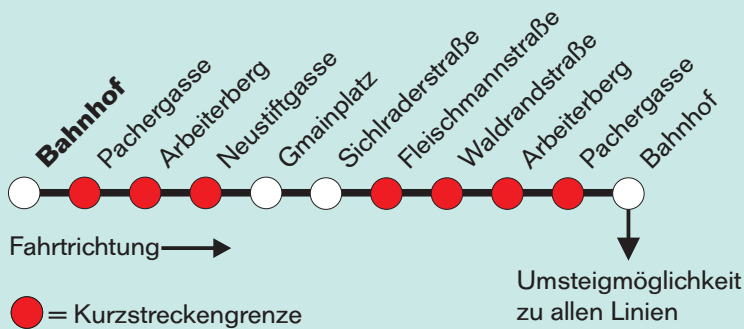

# Bahnhof

**LINIE 6**  
**WALDRAND-SIEDLUNG**

Montag bis Freitag  
wenn Werktag

Samstag  
wenn Werktag

Uhr	Minuten			
06	-	-	45	-
07	-	-	-	-
08	-	-	45	-
09	-	-	-	-
10	-	-	45	-
11	-	-	-	-
12	-	-	45	-
13	-	-	-	-
14	-	-	45	-
15	-	-	-	-
16	-	-	45	-
17	-	-	-	-
18	-	-	-	-

**Erläuterungen zur Kurzstreckenregelung:**

Der Kurzstreckenfahrchein wird nur für Einzelfahrten ausgegeben und ist für zwei Kurzstrecken gemäß dem Kurzstreckenplan gültig. Diese Kurzstrecke wird in der Fahrtrichtung durch zwei gekennzeichnete Haltestellen festgelegt. Wird der Fahrschein innerhalb einer Kurzstrecke gelöst, so gilt die Kurzstrecke von der Einstiegshaltestelle bis zur nächsten Kurzstreckengrenze (gekennzeichnet) als Kurzstrecke.