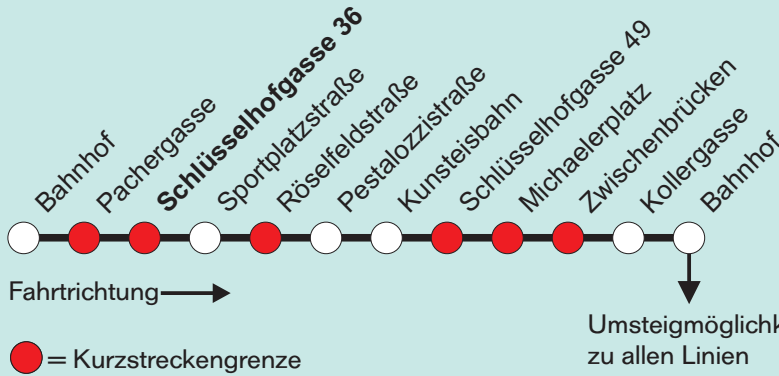

Magistat der Stadt Steyr
Stadtwerke Steyr
Ennsner Straße 10
4403 Steyr

Schlüsselhofgasse 36

LINIE 7
SCHLÜSSELHOF-SIEDLUNG

Montag bis Freitag
wenn Werktag

Samstag
wenn Werktag

Uhr	Minuten			
05	-	-	-	-
06	-	-	-	-
07	-	-	-	-
08	-	33	-	-
09	-	-	-	-
10	-	-	-	-
11	-	33	-	-
12	-	-	-	-
13	-	-	-	-
14	-	33	-	-
15	-	-	-	-
16	-	-	-	-
17	-	33	-	-

Minuten				Uhr
-	-	-	-	05
-	-	-	-	06
-	-	-	-	07
-	33	-	-	08
-	-	-	-	09
-	-	-	-	10
-	33	-	-	11
-	-	-	-	12
-	-	-	-	13
-	-	-	-	14
-	-	-	-	15
-	-	-	-	16
-	-	-	-	17

Allgemeine Hinweise: Fahrscheinkauf beim Automaten nur mit Münzen oder Quickcard möglich

Im Linienbetrieb werden im Regelfall Niederflrbusse mit behindertengerechtem Einstieg eingesetzt

Am 24 u. 31.12. Linienbetriebsende um 18:15 Uhr

Sommerferienfahrplan gültig während der Sommerferien in OÖ
Nähere Informationen unter www.steyr.at/stadtwerke oder 07252- 899- 0

Erläuterungen zur Kurzstreckenregelung:

Der Kurzstreckenfahrchein wird nur für Einzelfahrten ausgegeben und ist für zwei Kurzstrecken gemäß dem Kurzstreckenplan gültig. Diese Kurzstrecke wird in der Fahrtrichtung durch zwei gekennzeichnete Haltestellen festgelegt. Wird der Fahrschein innerhalb einer Kurzstrecke gelöst, so gilt die Kurzstrecke von der Einstiegshaltestelle bis zur nächsten Kurzstreckengrenze (gekennzeichnet) als Kurzstrecke.

Für die Einhaltung der Anschlüsse und des Fahrplanes bei besonderen Verhältnissen, wie Unfällen, Verkehrsstauungen, witterungsbedingten Behinderungen usw. besteht keine Gewähr.