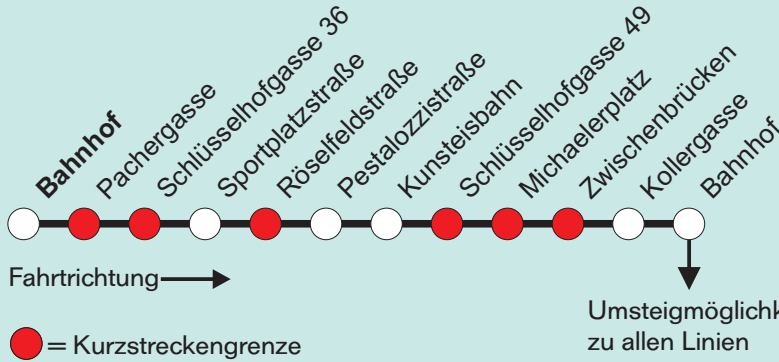

# Bahnhof

**LINIE 7**  
 SCHLÜSSELHOF-SIEDLUNG

Montag bis Freitag  
 wenn Werktag

Samstag  
 wenn Werktag

Uhr	M i n u t e n			
05	-	-	-	-
06	-	-	-	-
07	-	-	-	-
08	-	30	-	-
09	-	-	-	-
10	-	-	-	-
11	-	30	-	-
12	-	-	-	-
13	-	-	-	-
14	-	30	-	-
15	-	-	-	-
16	-	-	-	-
17	-	30	-	-

**Erläuterungen zur Kurzstreckenregelung:**

Der Kurzstreckenfahrchein wird nur für Einzelfahrten ausgegeben und ist für zwei Kurzstrecken gemäß dem Kurzstreckenplan gültig. Diese Kurzstrecke wird in der Fahrtrichtung durch zwei gekennzeichnete Haltestellen festgelegt. Wird der Fahrschein innerhalb einer Kurzstrecke gelöst, so gilt die Kurzstrecke von der Einstiegshaltestelle bis zur nächsten Kurzstreckengrenze (gekennzeichnet) als Kurzstrecke.