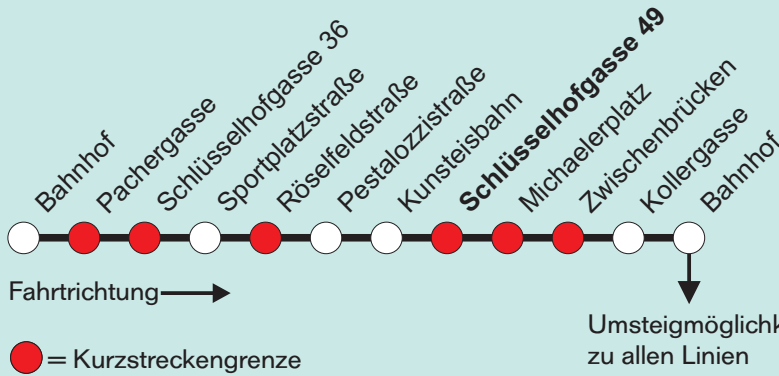

Magistrat der Stadt Steyr
Stadtwerke Steyr
Ennser Straße 10
4403 Steyr

Schlüsselhofgasse 49

LINIE
7
SCHLÜSSELHOF-
SIEDLUNG

Montag bis Freitag
wenn Werktag

Samstag
wenn Werktag

Uhr	Minuten			
05	-	-	-	-
06	-	-	-	-
07	-	-	-	-
08	-	38	-	-
09	-	-	-	-
10	-	-	-	-
11	-	38	-	-
12	-	-	-	-
13	-	-	-	-
14	-	38	-	-
15	-	-	-	-
16	-	-	-	-
17	-	38	-	-

Minuten				Uhr
-	-	-	-	05
-	-	-	-	06
-	-	-	-	07
-	38	-	-	08
-	-	-	-	09
-	-	-	-	10
-	38	-	-	11
-	-	-	-	12
-	-	-	-	13
-	-	-	-	14
-	-	-	-	15
-	-	-	-	16
-	-	-	-	17

Allgemeine Hinweise: Fahrscheinkauf beim Automaten nur mit Münzen oder Quickcard möglich

Im Linienbetrieb werden im Regelfall Niederflerbusse mit behindertengerechtem Einstieg eingesetzt

Am 24 u. 31.12. Linienbetriebsende um 18:15 Uhr

Sommerferienfahrplan gültig während der Sommerferien in OÖ
Nähere Informationen unter www.steyr.at/stadtwerke oder 07252- 899- 0

Erläuterungen zur Kurzstreckenregelung:

Der Kurzstreckenfahrchein wird nur für Einzelfahrten ausgegeben und ist für zwei Kurzstrecken gemäß dem Kurzstreckenplan gültig. Diese Kurzstrecke wird in der Fahrtrichtung durch zwei gekennzeichnete Haltestellen festgelegt. Wird der Fahrschein innerhalb einer Kurzstrecke gelöst, so gilt die Kurzstrecke von der Einstiegshaltestelle bis zur nächsten Kurzstreckengrenze (gekennzeichnet) als Kurzstrecke.

Für die Einhaltung der Anschlüsse und des Fahrplanes bei besonderen Verhältnissen, wie Unfällen, Verkehrsstauungen, witterungsbedingten Behinderungen usw. besteht keine Gewähr.