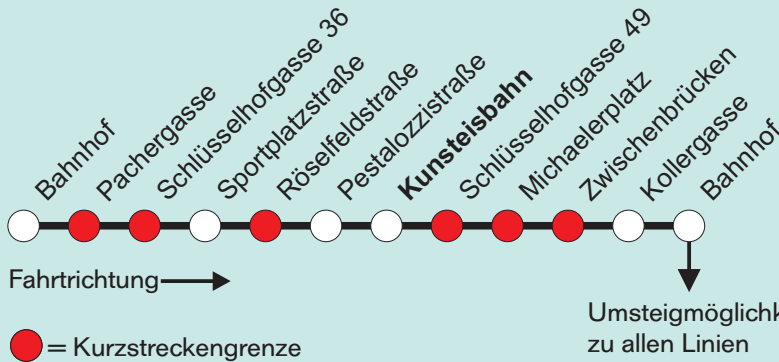

Magistat der Stadt Steyr
Stadtwerke Steyr
Ennser Straße 10
4403 Steyr

Kunsteisbahn

LINIE 7
SCHLÜSSELHOF-SIEDLUNG

Montag bis Freitag
wenn Werktag

Samstag
wenn Werktag

Uhr	M i n u t e n			
05	-	-	-	-
06	-	-	-	-
07	-	-	-	-
08	-	37	-	-
09	-	-	-	-
10	-	-	-	-
11	-	37	-	-
12	-	-	-	-
13	-	-	-	-
14	-	37	-	-
15	-	-	-	-
16	-	-	-	-
17	-	37	-	-

M i n u t e n				Uhr
-	-	-	-	05
-	-	-	-	06
-	-	-	-	07
-	37	-	-	08
-	-	-	-	09
-	-	-	-	10
-	37	-	-	11
-	-	-	-	12
-	-	-	-	13
-	-	-	-	14
-	-	-	-	15
-	-	-	-	16
-	-	-	-	17

Allgemeine Hinweise: Fahrscheinkauf beim Automaten nur mit Münzen oder Quickcard möglich

Im Linienbetrieb werden im Regelfall Niederflrbusse mit behindertengerechtem Einstieg eingesetzt

Am 24 u. 31.12. Linienbetriebsende um 18:15 Uhr

Sommerferienfahrplan gültig während der Sommerferien in OÖ
Nähere Informationen unter www.steyr.at/stadtwerke oder 07252- 899- 0

Erläuterungen zur Kurzstreckenregelung:

Der Kurzstreckenfahrchein wird nur für Einzelfahrten ausgegeben und ist für zwei Kurzstrecken gemäß dem Kurzstreckenplan gültig. Diese Kurzstrecke wird in der Fahrtrichtung durch zwei gekennzeichnete Haltestellen festgelegt. Wird der Fahrschein innerhalb einer Kurzstrecke gelöst, so gilt die Kurzstrecke von der Einstiegshaltestelle bis zur nächsten Kurzstreckengrenze (gekennzeichnet) als Kurzstrecke.

Für die Einhaltung der Anschlüsse und des Fahrplanes bei besonderen Verhältnissen, wie Unfällen, Verkehrsstauungen, witterungsbedingten Behinderungen usw. besteht keine Gewähr.