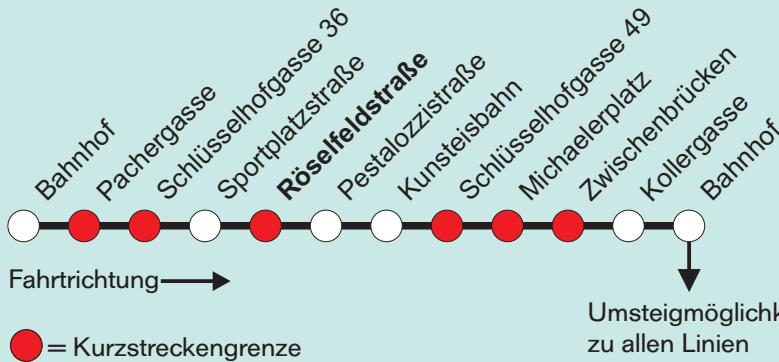

Magistat der Stadt Steyr
Stadtwerke Steyr
Ennser Straße 10
4403 Steyr

Röselfeldstraße

LINIE 7
SCHLÜSSELHOF-SIEDLUNG

Montag bis Freitag
wenn Werktag

Samstag
wenn Werktag

Uhr	Minuten			
05	-	-	-	-
06	-	-	-	-
07	-	-	-	-
08	-	35	-	-
09	-	-	-	-
10	-	-	-	-
11	-	35	-	-
12	-	-	-	-
13	-	-	-	-
14	-	35	-	-
15	-	-	-	-
16	-	-	-	-
17	-	35	-	-

Minuten				Uhr
-	-	-	-	05
-	-	-	-	06
-	-	-	-	07
-	35	-	-	08
-	-	-	-	09
-	-	-	-	10
-	35	-	-	11
-	-	-	-	12
-	-	-	-	13
-	-	-	-	14
-	-	-	-	15
-	-	-	-	16
-	-	-	-	17

Allgemeine Hinweise: Fahrscheinkauf beim Automaten nur mit Münzen oder Quickcard möglich

Im Linienbetrieb werden im Regelfall Niederflerbusse mit behindertengerechtem Einstieg eingesetzt

Am 24 u. 31.12. Linienbetriebsende um 18:15 Uhr

Sommerferienfahrplan gültig während der Sommerferien in OÖ
Nähere Informationen unter www.steyr.at/stadtwerke oder 07252- 899- 0

Erläuterungen zur Kurzstreckenregelung:

Der Kurzstreckenfahrchein wird nur für Einzelfahrten ausgegeben und ist für zwei Kurzstrecken gemäß dem Kurzstreckenplan gültig. Diese Kurzstrecke wird in der Fahrtrichtung durch zwei gekennzeichnete Haltestellen festgelegt. Wird der Fahrschein innerhalb einer Kurzstrecke gelöst, so gilt die Kurzstrecke von der Einstiegshaltestelle bis zur nächsten Kurzstreckengrenze (gekennzeichnet) als Kurzstrecke.

Für die Einhaltung der Anschlüsse und des Fahrplanes bei besonderen Verhältnissen, wie Unfällen, Verkehrsstauungen, witterungsbedingten Behinderungen usw. besteht keine Gewähr.