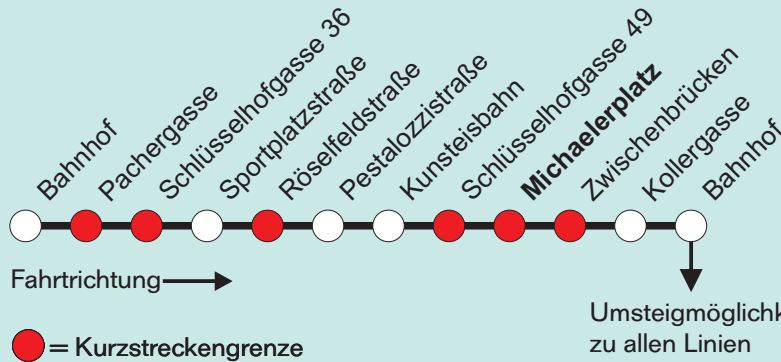

**Erläuterungen zur Kurzstreckenregelung:**

Der Kurzstreckenfahrchein wird nur für Einzelfahrten ausgegeben und ist für zwei Kurzstrecken gemäß dem Kurzstreckenplan gültig. Diese Kurzstrecke wird in der Fahrtrichtung durch zwei gekennzeichnete Haltestellen festgelegt. Wird der Fahrschein innerhalb einer Kurzstrecke gelöst, so gilt die Kurzstrecke von der Einstiegshaltestelle bis zur nächsten Kurzstreckengrenze (gekennzeichnet) als Kurzstrecke.

# Michaelerplatz

**LINIE 7**  
 SCHLÜSSELHOF-SIEDLUNG

Montag bis Freitag  
wenn Werktag

Samstag  
wenn Werktag

Uhr	Minuten			
05	-	-	-	-
06	-	-	-	-
07	-	-	-	-
08	-	39	-	-
09	-	-	-	-
10	-	-	-	-
11	-	39	-	-
12	-	-	-	-
13	-	-	-	-
14	-	39	-	-
15	-	-	-	-
16	-	-	-	-
17	-	39	-	-