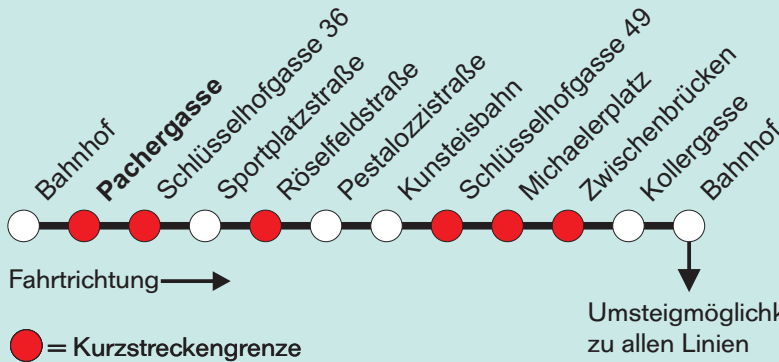

Magistrat der Stadt Steyr
Stadtwerke Steyr
Ennser Straße 10
4403 Steyr

Pachergasse

LINIE 7
SCHLÜSSELHOF-SIEDLUNG

Montag bis Freitag
wenn Werktag

Samstag
wenn Werktag

Uhr	Minuten			
05	-	-	-	-
06	-	-	-	-
07	-	-	-	-
08	-	31	-	-
09	-	-	-	-
10	-	-	-	-
11	-	31	-	-
12	-	-	-	-
13	-	-	-	-
14	-	31	-	-
15	-	-	-	-
16	-	-	-	-
17	-	31	-	-

Minuten				Uhr
-	-	-	-	05
-	-	-	-	06
-	-	-	-	07
-	31	-	-	08
-	-	-	-	09
-	-	-	-	10
-	31	-	-	11
-	-	-	-	12
-	-	-	-	13
-	-	-	-	14
-	-	-	-	15
-	-	-	-	16
-	-	-	-	17

Allgemeine Hinweise: Fahrscheinkauf beim Automaten nur mit Münzen oder Quickcard möglich

Im Linienbetrieb werden im Regelfall Niederflrbusse mit behindertengerechtem Einstieg eingesetzt

Am 24 u. 31.12. Linienbetriebsende um 18:15 Uhr

Sommerferienfahrplan gültig während der Sommerferien in OÖ
Nähere Informationen unter www.steyr.at/stadtwerke oder 07252- 899- 0

Erläuterungen zur Kurzstreckenregelung:

Der Kurzstreckenfahrchein wird nur für Einzelfahrten ausgegeben und ist für zwei Kurzstrecken gemäß dem Kurzstreckenplan gültig. Diese Kurzstrecke wird in der Fahrtrichtung durch zwei gekennzeichnete Haltestellen festgelegt. Wird der Fahrchein innerhalb einer Kurzstrecke gelöst, so gilt die Kurzstrecke von der Einstiegshaltestelle bis zur nächsten Kurzstreckengrenze (gekennzeichnet) als Kurzstrecke.

Für die Einhaltung der Anschlüsse und des Fahrplanes bei besonderen Verhältnissen, wie Unfällen, Verkehrsstauungen, witterungsbedingten Behinderungen usw. besteht keine Gewähr.