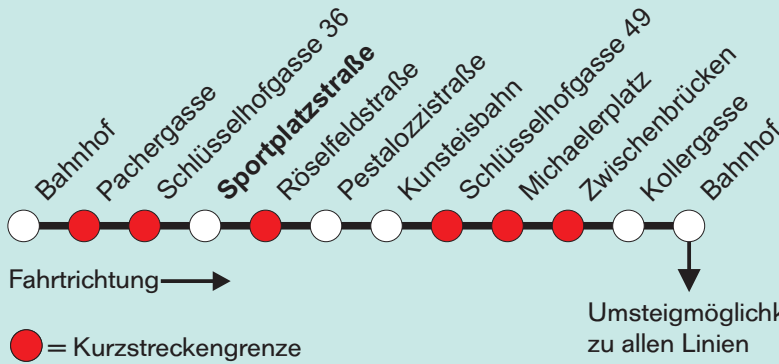

Magistrat der Stadt Steyr
Stadtwerke Steyr
Ennser Straße 10
4403 Steyr

Sportplatzstraße

LINIE 7
SCHLÜSSELHOF-SIEDLUNG

Montag bis Freitag
wenn Werktag

Samstag
wenn Werktag

Uhr	Minuten			
05	-	-	-	-
06	-	-	-	-
07	-	-	-	-
08	-	34	-	-
09	-	-	-	-
10	-	-	-	-
11	-	34	-	-
12	-	-	-	-
13	-	-	-	-
14	-	34	-	-
15	-	-	-	-
16	-	-	-	-
17	-	34	-	-

Minuten				Uhr
-	-	-	-	05
-	-	-	-	06
-	-	-	-	07
-	34	-	-	08
-	-	-	-	09
-	-	-	-	10
-	34	-	-	11
-	-	-	-	12
-	-	-	-	13
-	-	-	-	14
-	-	-	-	15
-	-	-	-	16
-	-	-	-	17

Allgemeine Hinweise: Fahrscheinkauf beim Automaten nur mit Münzen oder Quickcard möglich

Im Linienbetrieb werden im Regelfall Niederflrbusse mit behindertengerechtem Einstieg eingesetzt

Am 24 u. 31.12. Linienbetriebsende um 18:15 Uhr

Sommerferienfahrplan gültig während der Sommerferien in OÖ
Nähere Informationen unter www.steyr.at/stadtwerke oder 07252- 899- 0

Erläuterungen zur Kurzstreckenregelung:

Der Kurzstreckenfahrchein wird nur für Einzelfahrten ausgegeben und ist für zwei Kurzstrecken gemäß dem Kurzstreckenplan gültig. Diese Kurzstrecke wird in der Fahrtrichtung durch zwei gekennzeichnete Haltestellen festgelegt. Wird der Fahrschein innerhalb einer Kurzstrecke gelöst, so gilt die Kurzstrecke von der Einstiegshaltestelle bis zur nächsten Kurzstreckengrenze (gekennzeichnet) als Kurzstrecke.

Für die Einhaltung der Anschlüsse und des Fahrplanes bei besonderen Verhältnissen, wie Unfällen, Verkehrsstauungen, witterungsbedingten Behinderungen usw. besteht keine Gewähr.