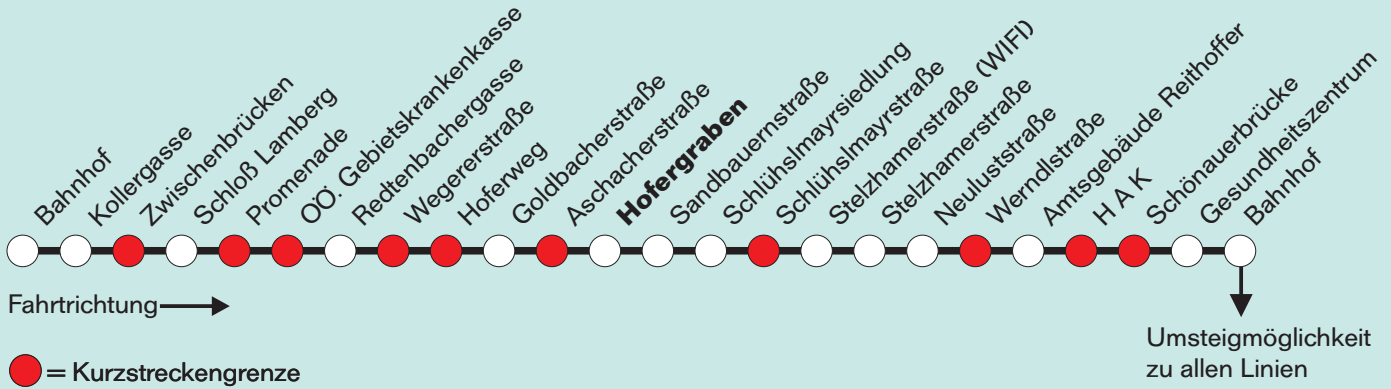

Magistrat der Stadt Steyr
Stadtwerke Steyr
Ennsner Straße 10
4403 Steyr

Hofergraben

LINIE
8
CHRISTKINDL-
SIEDLUNG

Montag bis Freitag
wenn Werktag

Samstag
wenn Werktag

Uhr	Minuten			
05	-	-	-	-
06	11	-	41	-
07	11	-	41	-
08	11	-	41	-
09	11	-	41	-
10	11	-	41	-
11	11	-	41	-
12	11	-	41	-
13	11	-	41	-
14	11	-	41	-
15	11	-	41	-
16	11	-	41	-
17	11	-	41	-
18	11	-	41	-

Minuten				Uhr
-	-	-	-	05
11	-	41	-	06
11	-	41	-	07
11	-	41	-	08
11	-	41	-	09
11	-	41	-	10
11	-	41	-	11
11	-	41	-	12
11	-	41	-	13
-	-	-	-	14
-	-	-	-	15
-	-	-	-	16
-	-	-	-	17
-	-	-	-	18

Allgemeine Hinweise: Fahrscheinkauf beim Automaten nur mit Münzen oder Quickcard möglich

Im Linienbetrieb werden im Regelfall Niederflerbusse mit behindertengerechtem Einstieg eingesetzt

Am 24 u. 31.12. Linienbetriebsende um 18:15 Uhr

Sommerferienfahrplan gültig während der Sommerferien in OÖ
Nähere Informationen unter www.steyr.at/stadtwerke oder 07252- 899- 0

Erläuterungen zur Kurzstreckenregelung:

Der Kurzstreckenfahrchein wird nur für Einzelfahrten ausgegeben und ist für zwei Kurzstrecken gemäß dem Kurzstreckenplan gültig. Diese Kurzstrecke wird in der Fahrtrichtung durch zwei gekennzeichnete Haltestellen festgelegt. Wird der Fahrchein innerhalb einer Kurzstrecke gelöst, so gilt die Kurzstrecke von der Einstiegshaltestelle bis zur nächsten Kurzstreckengrenze (gekennzeichnet) als Kurzstrecke.

Für die Einhaltung der Anschlüsse und des Fahrplanes bei besonderen Verhältnissen, wie Unfällen, Verkehrsstauungen, witterungsbedingten Behinderungen usw. besteht keine Gewähr.