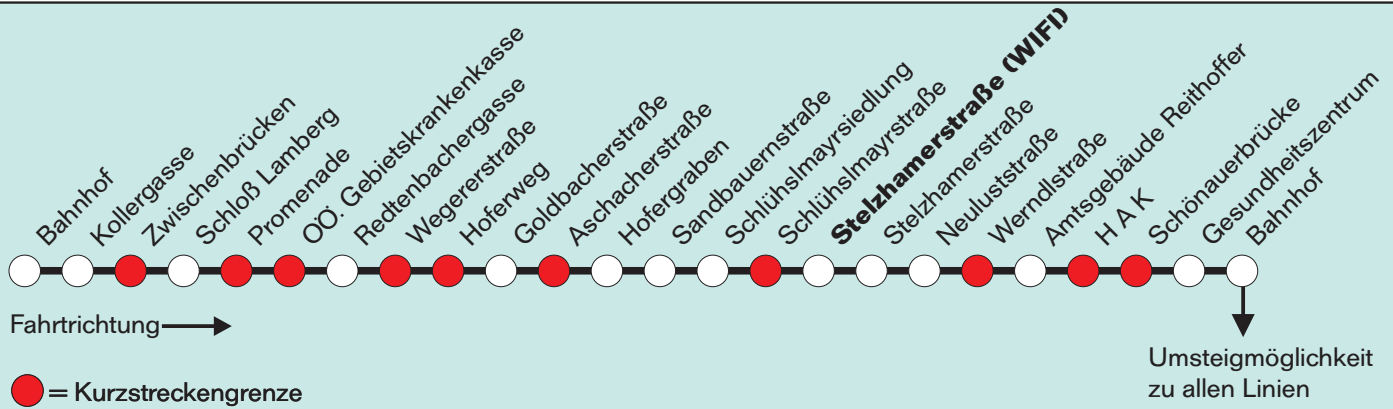

Magistral der Stadt Steyr
Stadtwerke Steyr
Ennsr Straße 10
4403 Steyr

Stelzhamerstraße (Wifi)

LINIE 8
CHRISTKINDL-SIEDLUNG

Montag bis Freitag
wenn Werktag

Samstag
wenn Werktag

Uhr	Minuten			
05	-	-	-	-
06	-	15	-	45
07	-	15	-	45
08	-	15	-	45
09	-	15	-	45
10	-	15	-	45
11	-	15	-	45
12	-	15	-	45
13	-	15	-	45
14	-	15	-	45
15	-	15	-	45
16	-	15	-	45
17	-	15	-	45
18	-	15	-	45

Minuten				Uhr
-	-	-	-	05
-	15	-	45	06
-	15	-	45	07
-	15	-	45	08
-	15	-	45	09
-	15	-	45	10
-	15	-	45	11
-	15	-	45	12
-	15	-	45	13
-	-	-	-	14
-	-	-	-	15
-	-	-	-	16
-	-	-	-	17
-	-	-	-	18

Allgemeine Hinweise: Fahrscheinkauf beim Automaten nur mit Münzen oder Quickcard möglich

Im Linienbetrieb werden im Regelfall Niederflerbusse mit behindertengerechtem Einstieg eingesetzt

Am 24 u. 31.12. Linienbetriebsende um 18:15 Uhr

Sommerferienfahrplan gültig während der Sommerferien in OÖ
Nähere Informationen unter www.steyr.at/stadtwerke oder 07252- 899- 0

Erläuterungen zur Kurzstreckenregelung:

Der Kurzstreckenfahrchein wird nur für Einzelfahrten ausgegeben und ist für zwei Kurzstrecken gemäß dem Kurzstreckenplan gültig. Diese Kurzstrecke wird in der Fahrtrichtung durch zwei gekennzeichnete Haltestellen festgelegt. Wird der Fahrchein innerhalb einer Kurzstrecke gelöst, so gilt die Kurzstrecke von der Einstiegshaltestelle bis zur nächsten Kurzstreckengrenze (gekennzeichnet) als Kurzstrecke.

Für die Einhaltung der Anschlüsse und des Fahrplanes bei besonderen Verhältnissen, wie Unfällen, Verkehrsstauungen, witterungsbedingten Behinderungen usw. besteht keine Gewähr.