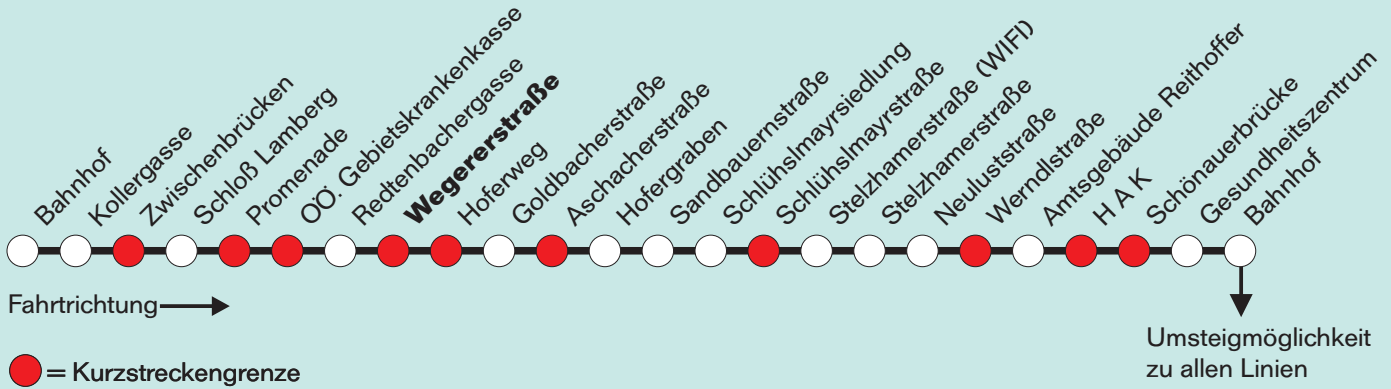

Magistral der Stadt Steyr
Stadtwerke Steyr
Ennsr Straße 10
4403 Steyr

Wegererstraße

LINIE 8
CHRISTKINDL-SIEDLUNG

Montag bis Freitag
wenn Werktag

Samstag
wenn Werktag

Uhr	Minuten			
05	-	-	-	-
06	07	-	37	-
07	07	-	37	-
08	07	-	37	-
09	07	-	37	-
10	07	-	37	-
11	07	-	37	-
12	07	-	37	-
13	07	-	37	-
14	07	-	37	-
15	07	-	37	-
16	07	-	37	-
17	07	-	37	-
18	07	-	37	-

Minuten				Uhr
-	-	-	-	05
07	-	37	-	06
07	-	37	-	07
07	-	37	-	08
07	-	37	-	09
07	-	37	-	10
07	-	37	-	11
07	-	37	-	12
07	-	37	-	13
-	-	-	-	14
-	-	-	-	15
-	-	-	-	16
-	-	-	-	17
-	-	-	-	18

Allgemeine Hinweise: Fahrscheinkauf beim Automaten nur mit Münzen oder Quickcard möglich

Im Linienbetrieb werden im Regelfall Niederflerbusse mit behindertengerechtem Einstieg eingesetzt

Am 24 u. 31.12. Linienbetriebsende um 18:15 Uhr

Sommerferienfahrplan gültig während der Sommerferien in OÖ
Nähere Informationen unter www.steyr.at/stadtwerke oder 07252- 899- 0

Erläuterungen zur Kurzstreckenregelung:

Der Kurzstreckenfahrchein wird nur für Einzelfahrten ausgegeben und ist für zwei Kurzstrecken gemäß dem Kurzstreckenplan gültig. Diese Kurzstrecke wird in der Fahrtrichtung durch zwei gekennzeichnete Haltestellen festgelegt. Wird der Fahrchein innerhalb einer Kurzstrecke gelöst, so gilt die Kurzstrecke von der Einstiegshaltestelle bis zur nächsten Kurzstreckengrenze (gekennzeichnet) als Kurzstrecke.

Für die Einhaltung der Anschlüsse und des Fahrplanes bei besonderen Verhältnissen, wie Unfällen, Verkehrsstauungen, witterungsbedingten Behinderungen usw. besteht keine Gewähr.