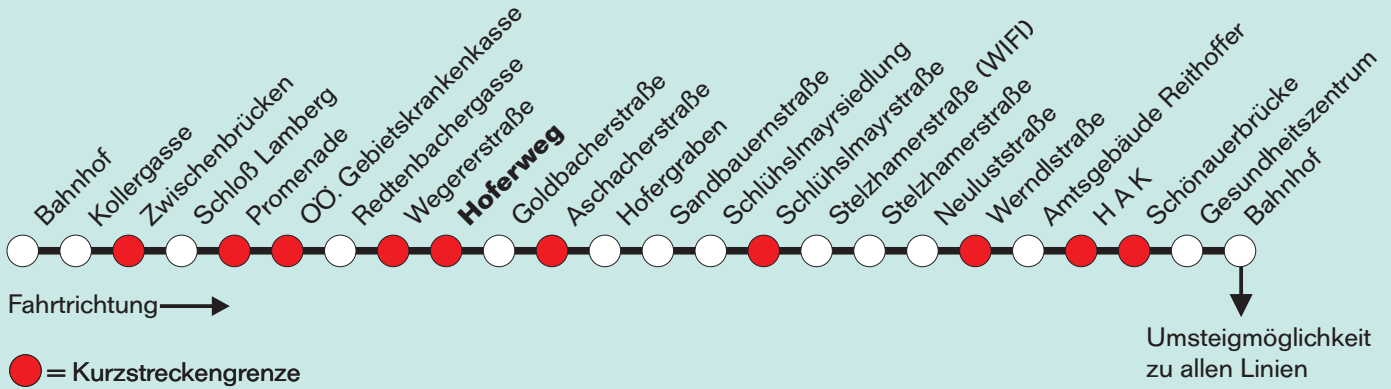

Magistral der Stadt Steyr
Stadtwerke Steyr
Ennsrer StraÙe 10
4403 Steyr

Hoferweg

LINIE 8
CHRISTKINDL-SIEDLUNG

Montag bis Freitag
wenn Werktag

Samstag
wenn Werktag

Uhr	Minuten			
05	-	-	-	-
06	08	-	38	-
07	08	-	38	-
08	08	-	38	-
09	08	-	38	-
10	08	-	38	-
11	08	-	38	-
12	08	-	38	-
13	08	-	38	-
14	08	-	38	-
15	08	-	38	-
16	08	-	38	-
17	08	-	38	-
18	08	-	38	-

Minuten				Uhr
-	-	-	-	05
08	-	38	-	06
08	-	38	-	07
08	-	38	-	08
08	-	38	-	09
08	-	38	-	10
08	-	38	-	11
08	-	38	-	12
08	-	38	-	13
-	-	-	-	14
-	-	-	-	15
-	-	-	-	16
-	-	-	-	17
-	-	-	-	18

Allgemeine Hinweise: Fahrscheinkauf beim Automaten nur mit Münzen oder Quickcard möglich

Im Linienbetrieb werden im Regelfall Niederflerbusse mit behindertengerechtem Einstieg eingesetzt

Am 24 u. 31.12. Linienbetriebsende um 18:15 Uhr

Sommerferienfahrplan gültig während der Sommerferien in OÖ
Nähere Informationen unter www.steyr.at/stadtwerke oder 07252- 899- 0

Erläuterungen zur Kurzstreckenregelung:

Der Kurzstreckenfahrchein wird nur für Einzelfahrten ausgegeben und ist für zwei Kurzstrecken gemäß dem Kurzstreckenplan gültig. Diese Kurzstrecke wird in der Fahrtrichtung durch zwei gekennzeichnete Haltestellen festgelegt. Wird der Fahrchein innerhalb einer Kurzstrecke gelöst, so gilt die Kurzstrecke von der Einstiegshaltestelle bis zur nächsten Kurzstreckengrenze (gekennzeichnet) als Kurzstrecke.

Für die Einhaltung der Anschlüsse und des Fahrplanes bei besonderen Verhältnissen, wie Unfällen, Verkehrsstauungen, witterungsbedingten Behinderungen usw. besteht keine Gewähr.