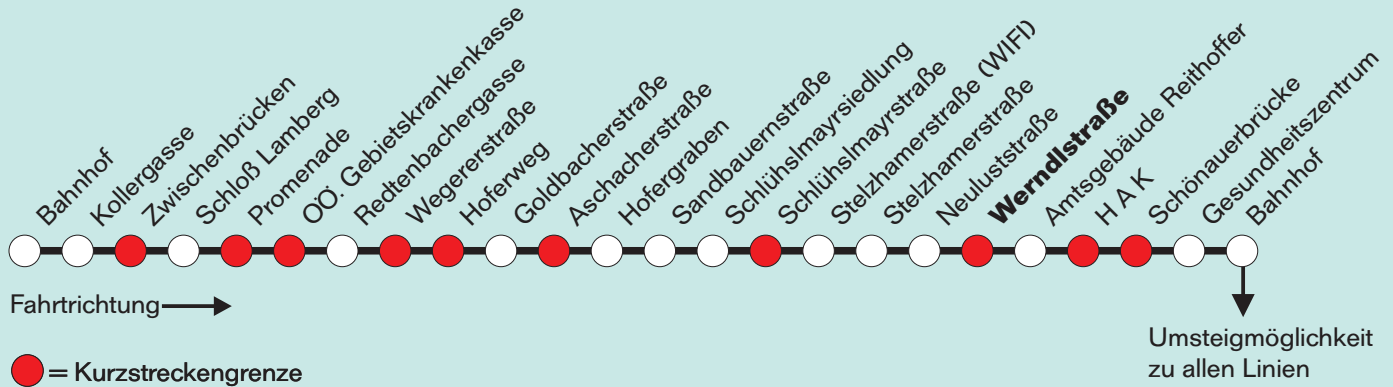

Magistat der Stadt Steyr
Stadtwerke Steyr
Ennsner Straße 10
4403 Steyr

Werndlstraße

LINIE 8
CHRISTKINDL-SIEDLUNG

Montag bis Freitag
wenn Werktag

Samstag
wenn Werktag

Uhr	Minuten			
05	-	-	-	-
06	-	18	-	48
07	-	18	-	48
08	-	18	-	48
09	-	18	-	48
10	-	18	-	48
11	-	18	-	48
12	-	18	-	48
13	-	18	-	48
14	-	18	-	48
15	-	18	-	48
16	-	18	-	48
17	-	18	-	48
18	-	18	-	48

Minuten				Uhr
-	-	-	-	05
-	18	-	48	06
-	18	-	48	07
-	18	-	48	08
-	18	-	48	09
-	18	-	48	10
-	18	-	48	11
-	18	-	48	12
-	18	-	48	13
-	-	-	-	14
-	-	-	-	15
-	-	-	-	16
-	-	-	-	17
-	-	-	-	18

Allgemeine Hinweise: Fahrscheinkauf beim Automaten nur mit Münzen oder Quickcard möglich

Im Linienbetrieb werden im Regelfall Niederflerbusse mit behindertengerechtem Einstieg eingesetzt

Am 24 u. 31.12. Linienbetriebsende um 18:15 Uhr

Sommerferienfahrplan gültig während der Sommerferien in OÖ
Nähere Informationen unter www.steyr.at/stadtwerke oder 07252- 899- 0

Erläuterungen zur Kurzstreckenregelung:

Der Kurzstreckenfahrchein wird nur für Einzelfahrten ausgegeben und ist für zwei Kurzstrecken gemäß dem Kurzstreckenplan gültig. Diese Kurzstrecke wird in der Fahrtrichtung durch zwei gekennzeichnete Haltestellen festgelegt. Wird der Fahrchein innerhalb einer Kurzstrecke gelöst, so gilt die Kurzstrecke von der Einstiegshaltestelle bis zur nächsten Kurzstreckengrenze (gekennzeichnet) als Kurzstrecke.

Für die Einhaltung der Anschlüsse und des Fahrplanes bei besonderen Verhältnissen, wie Unfällen, Verkehrsstauungen, witterungsbedingten Behinderungen usw. besteht keine Gewähr.