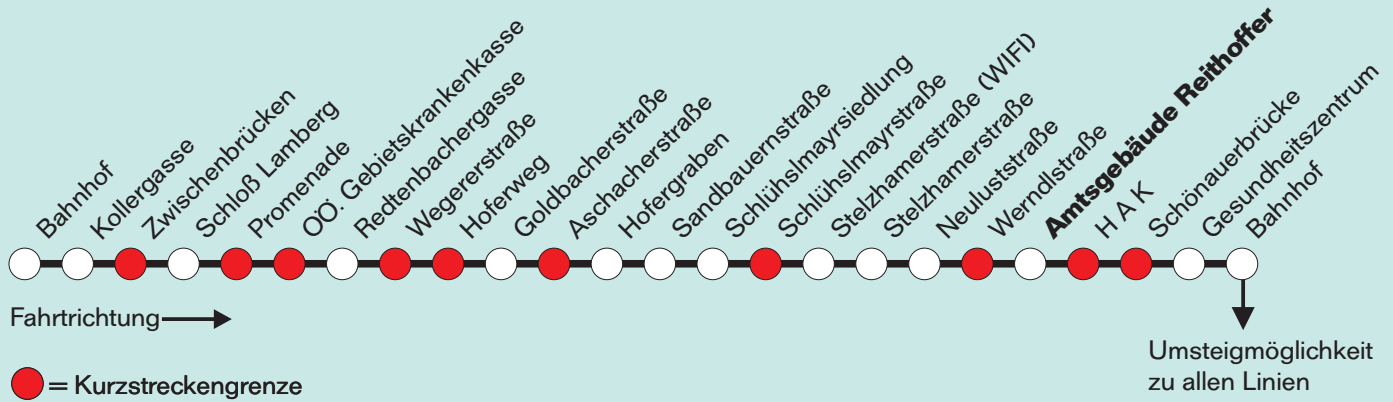

Magistat der Stadt Steyr
Stadtwerke Steyr
Ennsner Straße 10
4403 Steyr

Amtsgebäude Reithoffer

LINIE
8
CHRISTKINDL-
SIEDLUNG

Montag bis Freitag
wenn Werktag

Samstag
wenn Werktag

Uhr	Minuten			
05	-	-	-	-
06	-	19	-	49
07	-	19	-	49
08	-	19	-	49
09	-	19	-	49
10	-	19	-	49
11	-	19	-	49
12	-	19	-	49
13	-	19	-	49
14	-	19	-	49
15	-	19	-	49
16	-	19	-	49
17	-	19	-	49
18	-	19	-	49

Minuten				Uhr
-	-	-	-	05
-	19	-	49	06
-	19	-	49	07
-	19	-	49	08
-	19	-	49	09
-	19	-	49	10
-	19	-	49	11
-	19	-	49	12
-	19	-	49	13
-	-	-	-	14
-	-	-	-	15
-	-	-	-	16
-	-	-	-	17
-	-	-	-	18

Allgemeine Hinweise: Fahrscheinkauf beim Automaten nur mit Münzen oder Quickcard möglich

Im Linienbetrieb werden im Regelfall Niederflerbusse mit behindertengerechtem Einstieg eingesetzt

Am 24 u. 31.12. Linienbetriebsende um 18:15 Uhr

Sommerferienfahrplan gültig während der Sommerferien in OÖ
Nähere Informationen unter www.steyr.at/stadtwerke oder 07252- 899- 0

Erläuterungen zur Kurzstreckenregelung:

Der Kurzstreckenfahrchein wird nur für Einzelfahrten ausgegeben und ist für zwei Kurzstrecken gemäß dem Kurzstreckenplan gültig. Diese Kurzstrecke wird in der Fahrtrichtung durch zwei gekennzeichnete Haltestellen festgelegt. Wird der Fahrschein innerhalb einer Kurzstrecke gelöst, so gilt die Kurzstrecke von der Einstiegshaltestelle bis zur nächsten Kurzstreckengrenze (gekennzeichnet) als Kurzstrecke.

Für die Einhaltung der Anschlüsse und des Fahrplanes bei besonderen Verhältnissen, wie Unfällen, Verkehrsstauungen, witterungsbedingten Behinderungen usw. besteht keine Gewähr.