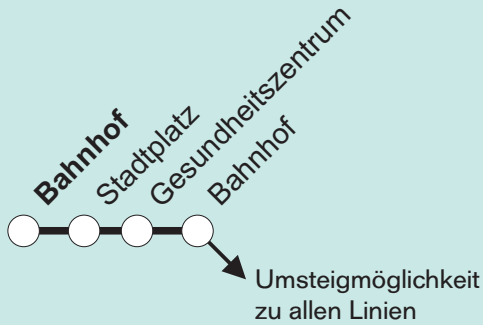

Magistrat der
Stadt Steyr
Stadtwerke Steyr
Ennser Straße 10
4403 Steyr

Bahnhof

LINIE
9
STADTPLATZ

Montag bis Freitag
wenn Werktag

Uhr	M i n u t e n			
05	-	-	-	-
06	-	-	30	45
07	00	15	30	45
08	00	15	30	45
09	00	15	30	45
10	00	15	30	45
11	00	15	30	45
12	00	15	30	45
13	00	15	30	45
14	00	15	30	45
15	00	15	30	45
16	00	15	30	45
17	00	15	30	45
18	00	15	-	-

Samstag
wenn Werktag

M i n u t e n				Uhr
-	-	-	-	05
-	-	-	-	06
-	-	-	-	07
-	-	30	45	08
00	15	30	45	09
00	15	30	45	10
00	15	30	45	11
00	15	30	45	12
-	-	-	-	13
-	-	-	-	14
-	-	-	-	15
-	-	-	-	16
-	-	-	-	17
-	-	-	-	18

Sonn- und Feiertag
mit **Linie 3**
zum Stadtplatz

Montag bis Freitag (Werktag) von 05:30 Uhr bis 06:00 Uhr und ab 18:30 Uhr mit **Linie 3**
Samstag (Werktag) von 05:30 Uhr bis 08:00 Uhr und ab 13:00 Uhr mit **Linie 3**

Allgemeine Hinweise: Fahrscheinkauf beim Automaten nur mit Münzen oder Quickcard möglich

Im Linienbetrieb werden im Regelfall Niederflrbusse mit behindertengerechtem Einstieg eingesetzt

Am 24 u. 31.12. Linienbetriebsende um 18:15 Uhr

Sommerferienfahrplan gültig während der Sommerferien in OÖ
Nähere Informationen unter www.steyr.at/stadtwerke oder 07252- 899- 0

Erläuterungen zur Kurzstreckenregelung:

Der Kurzstreckenfahrschein wird nur für Einzelfahrten ausgegeben und ist für zwei Kurzstrecken gemäß dem Kurzstreckenplan gültig. Diese Kurzstrecke wird in der Fahrtrichtung durch zwei gekennzeichnete Haltestellen festgelegt. Wird der Fahrschein innerhalb einer Kurzstrecke gelöst, so gilt die Kurzstrecke von der Einstiegshaltestelle bis zur nächsten Kurzstreckengrenze (gekennzeichnet) als Kurzstrecke.

Für die Einhaltung der Anschlüsse und des Fahrplanes bei besonderen Verhältnissen, wie Unfällen, Verkehrsstauungen, witterungsbedingten Behinderungen usw. besteht keine Gewähr.