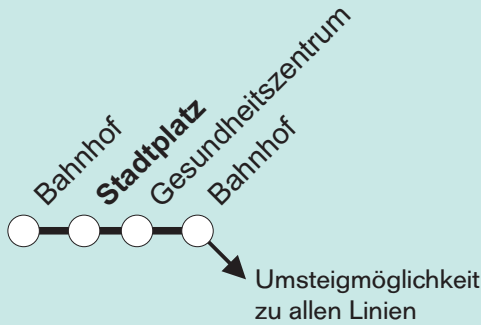

Der Kurzstreckenfahrschein wird nur für Einzelfahrten ausgegeben und ist für zwei Kurzstrecken gemäß dem Kurzstreckenplan gültig. Diese Kurzstrecke wird in der Fahrtrichtung durch zwei gekennzeichnete Haltestellen festgelegt. Wird der Fahrschein innerhalb einer Kurzstrecke gelöst, so gilt die Kurzstrecke von der Einstiegshaltestelle bis zur nächsten Kurzstreckengrenze (gekennzeichnet) als Kurzstrecke.

Für die Einhaltung der Anschlüsse und des Fahrplanes bei besonderen Verhältnissen, wie Unfällen, Verkehrsstauungen, witterungsbedingten Behinderungen usw. besteht keine Gewähr.

Magistrat der  
Stadt Steyr  
Stadtwerke Steyr  
Ennser Straße 10  
4403 Steyr

# Stadtplatz

Richtung Bahnhof

**LINIE**  
**9**  
**STADTPLATZ**

Montag bis Freitag  
wenn Werktag

Uhr	M i n u t e n			
05	-	-	-	-
06	-	-	36	51
07	06	21	36	51
08	06	21	36	51
09	06	21	36	51
10	06	21	36	51
11	06	21	36	51
12	06	21	36	51
13	06	21	36	51
14	06	21	36	51
15	06	21	36	51
16	06	21	36	51
17	06	21	36	51
18	06	21	-	-