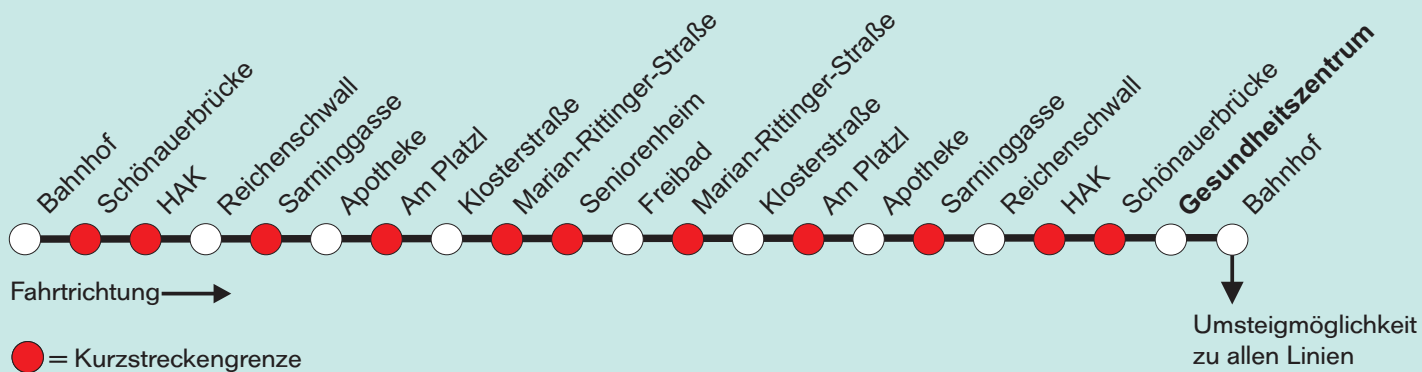

# Gesundheitszentrum

**LINIE 11**  
**Garsten**

Montag bis Freitag  
 wenn Werktag

Samstag  
 wenn Werktag

Uhr	M i n u t e n			
05	-	-	53	-
06	23	-	53	-
07	23	-	53	-
08	23	-	53	-
09	23	-	53	-
10	23	-	53	-
11	23	-	53	-
12	23	-	53	-
13	23	-	53	-
14	23	-	53	-
15	23	-	53	-
16	23	-	53	-
17	23	-	53	-
18	23	-	53	-
19	23	-	-	-