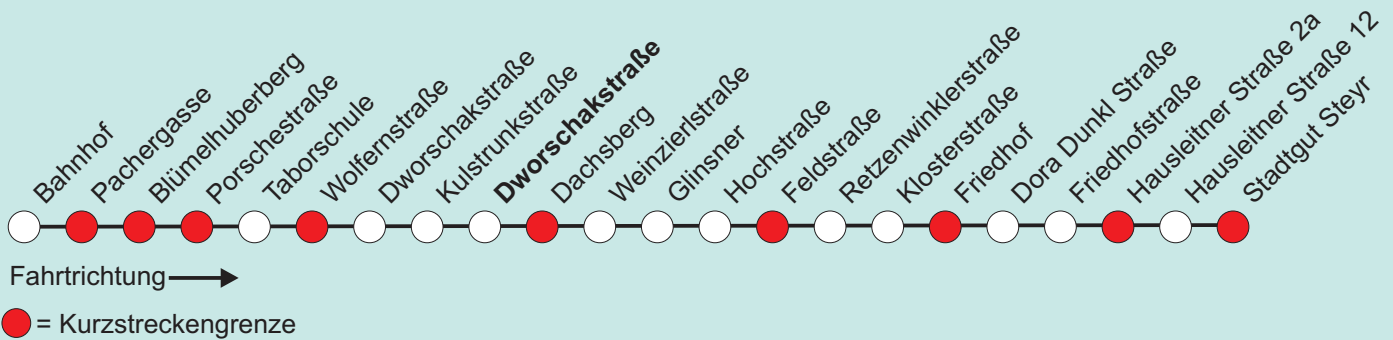

Magistat der Stadt Steyr
Stadtwerke Steyr
Ennser Straße 10
4403 Steyr

Dworschakstraße

LINIE
5
STADTGUT

Montag bis Freitag
wenn Werktag

Samstag
wenn Werktag

Uhr	M i n u t e n			
05	-	-	-	-
06	-	-	41	-
07	-	-	41	-
08	-	-	41	-
09	-	-	41	-
10	-	-	41	-
11	-	-	41	-
12	-	-	41	-
13	-	-	41	-
14	-	-	41	-
15	-	-	41	-
16	-	-	41	-
17	-	-	41	-
18	-	-	41	-

M i n u t e n				Uhr
-	-	-	-	05
-	-	41	-	06
-	-	41	-	07
-	-	41	-	08
-	-	41	-	09
-	-	41	-	10
-	-	41	-	11
-	-	41	-	12
-	-	41	-	13
-	-	-	-	14
-	-	-	-	15
-	-	-	-	16
-	-	-	-	17
-	-	-	-	18

Hinweis: Fahrscheinkauf beim Automaten nur mit Münzen oder Quickcard möglich

Im Linienbetrieb werden im Regelfall Niederflrbusse mit behindertengerechtem Einstieg eingesetzt

Erläuterungen zur Kurzstreckenregelung:

Der Kurzstreckenfahrchein wird nur für Einzelfahrten ausgegeben und ist für zwei Kurzstrecken gemäß dem Kurzstreckenplan gültig. Diese Kurzstrecke wird in der Fahrtrichtung durch zwei gekennzeichnete Haltestellen festgelegt. Wird der Fahrschein innerhalb einer Kurzstrecke gelöst, so gilt die Kurzstrecke von der Einstiegshaltestelle bis zur nächsten Kurzstreckengrenze (gekennzeichnet) als Kurzstrecke.

Für die Einhaltung der Anschlüsse und des Fahrplanes bei besonderen Verhältnissen, wie Unfällen, Verkehrsstauungen, witterungsbedingten Behinderungen usw. besteht keine Gewähr.