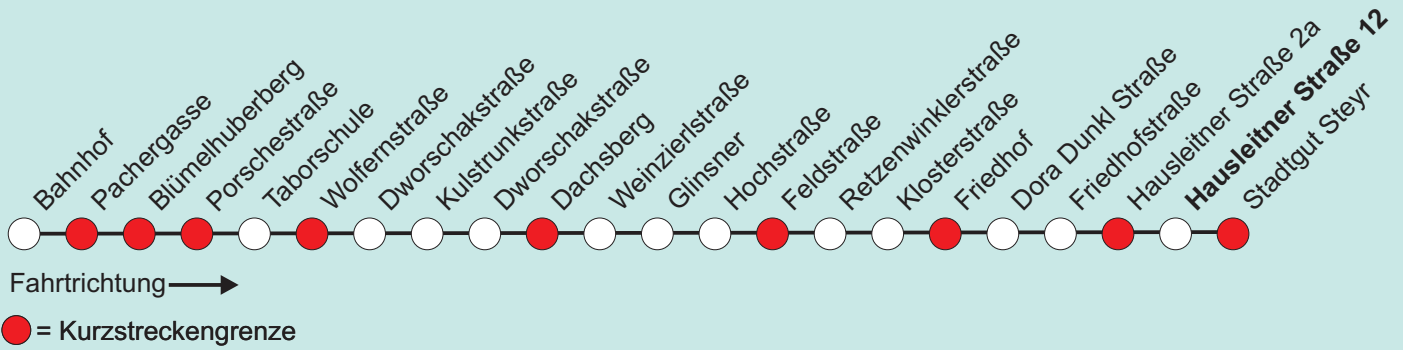

Hausleitner Straße 12

LINIE
5
STADTGUT

Montag bis Freitag
wenn Werktag

Samstag
wenn Werktag

Uhr	M i n u t e n			
05	-	-	55	-
06	-	-	55	-
07	-	-	55	-
08	-	-	55	-
09	-	-	55	-
10	-	-	55	-
11	-	-	55	-
12	-	-	55	-
13	-	-	55	-
14	-	-	55	-
15	-	-	55	-
16	-	-	55	-
17	-	-	55	-
18	-	-	55*	-