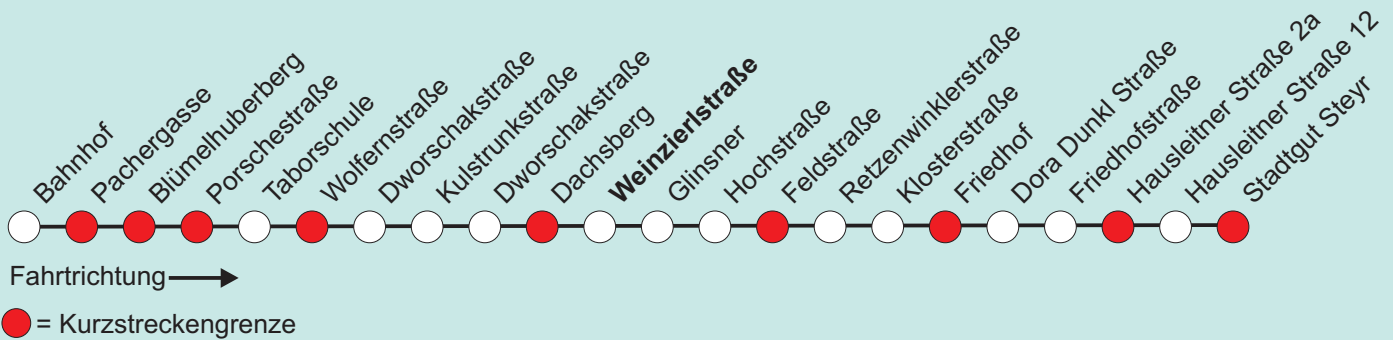

Magistat der Stadt Steyr
Stadtwerke Steyr
Ennsner Straße 10
4403 Steyr

Weinzierlstraße

LINIE
5
STADTGUT

Montag bis Freitag
wenn Werktag

Samstag
wenn Werktag

Uhr	M i n u t e n			
05	-	-	-	-
06	-	-	43	-
07	-	-	43	-
08	-	-	43	-
09	-	-	43	-
10	-	-	43	-
11	-	-	43	-
12	-	-	43	-
13	-	-	43	-
14	-	-	43	-
15	-	-	43	-
16	-	-	43	-
17	-	-	43	-
18	-	-	43	-

M i n u t e n				Uhr
-	-	-	-	05
-	-	43	-	06
-	-	43	-	07
-	-	43	-	08
-	-	43	-	09
-	-	43	-	10
-	-	43	-	11
-	-	43	-	12
-	-	43	-	13
-	-	-	-	14
-	-	-	-	15
-	-	-	-	16
-	-	-	-	17
-	-	-	-	18

Hinweis: Fahrscheinkauf beim Automaten nur mit Münzen oder Quickcard möglich

Im Linienbetrieb werden im Regelfall Niederflrbusse mit behindertengerechtem Einstieg eingesetzt

Erläuterungen zur Kurzstreckenregelung:

Der Kurzstreckenfahrchein wird nur für Einzelfahrten ausgegeben und ist für zwei Kurzstrecken gemäß dem Kurzstreckenplan gültig. Diese Kurzstrecke wird in der Fahrtrichtung durch zwei gekennzeichnete Haltestellen festgelegt. Wird der Fahrschein innerhalb einer Kurzstrecke gelöst, so gilt die Kurzstrecke von der Einstiegshaltestelle bis zur nächsten Kurzstreckengrenze (gekennzeichnet) als Kurzstrecke.

Für die Einhaltung der Anschlüsse und des Fahrplanes bei besonderen Verhältnissen, wie Unfällen, Verkehrsstauungen, witterungsbedingten Behinderungen usw. besteht keine Gewähr.