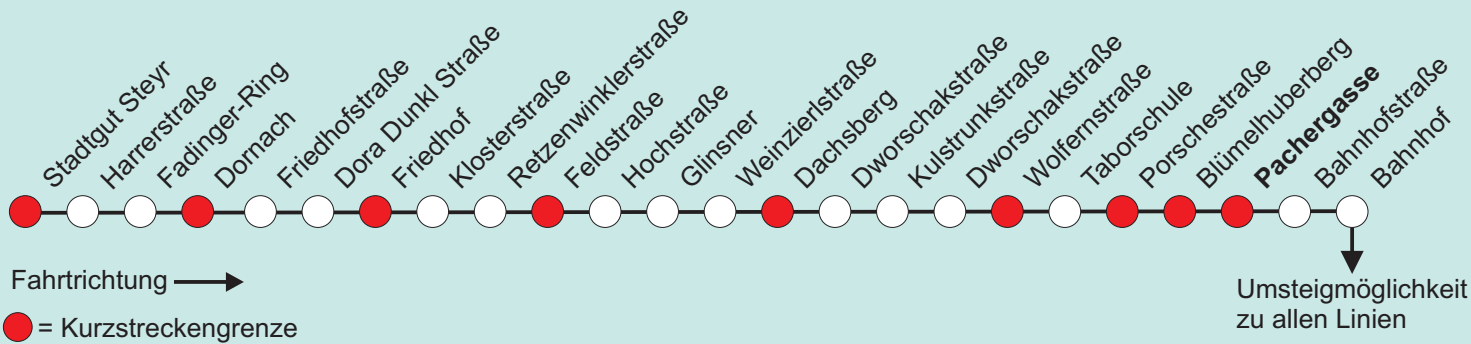

Magistat der Stadt Steyr
Stadtwerke Steyr
Ennsner Straße 10
4403 Steyr

Pachergasse

LINIE 5
STADTGUT

**Montag bis Freitag
wenn Werktag**

**Samstag
wenn Werktag**

Uhr	M i n u t e n			
05	-	-	-	-
06	-	-	20	-
07	-	-	20	-
08	-	-	20	-
09	-	-	20	-
10	-	-	20	-
11	-	-	20	-
12	-	-	20	-
13	-	-	20	-
14	-	-	20	-
15	-	-	20	-
16	-	-	20	-
17	-	-	20	-
18	-	-	20	-

M i n u t e n				Uhr
-	-	-	-	05
-	-	20	-	06
-	-	20	-	07
-	-	20	-	08
-	-	20	-	09
-	-	20	-	10
-	-	20	-	11
-	-	20	-	12
-	-	20	-	13
-	-	-	-	14
-	-	-	-	15
-	-	-	-	16
-	-	-	-	17
-	-	-	-	18

Hinweis: Fahrscheinkauf beim Automaten nur mit Münzen oder Quickcard möglich

Im Linienbetrieb werden im Regelfall Niederflrbusse mit behindertengerechtem Einstieg eingesetzt

Erläuterungen zur Kurzstreckenregelung:

Der Kurzstreckenfahrchein wird nur für Einzelfahrten ausgegeben und ist für zwei Kurzstrecken gemäß dem Kurzstreckenplan gültig. Diese Kurzstrecke wird in der Fahrtrichtung durch zwei gekennzeichnete Haltestellen festgelegt. Wird der Fahrchein innerhalb einer Kurzstrecke gelöst, so gilt die Kurzstrecke von der Einstiegshaltestelle bis zur nächsten Kurzstreckengrenze (gekennzeichnet) als Kurzstrecke.

Für die Einhaltung der Anschlüsse und des Fahrplanes bei besonderen Verhältnissen, wie Unfällen, Verkehrsstauungen, witterungsbedingten Behinderungen usw. besteht keine Gewähr.