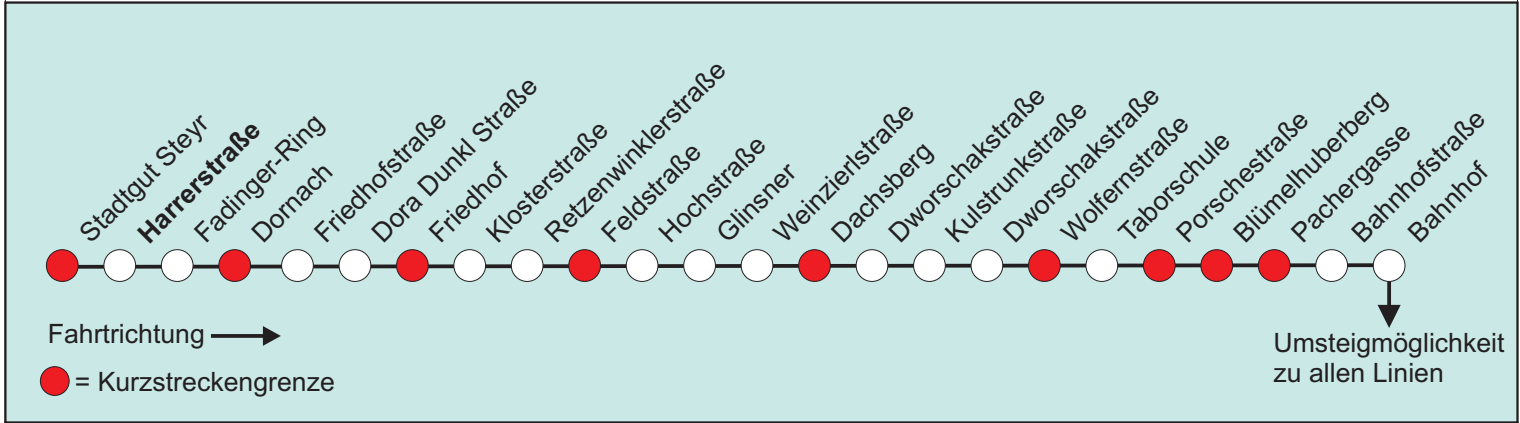

Magistat der Stadt Steyr
Stadtwerke Steyr
Ennsner Straße 10
4403 Steyr

Harrerstraße

LINIE 5
STADTGUT

Montag bis Freitag
wenn Werktag

Samstag
wenn Werktag

Uhr	M i n u t e n			
05	-	-	57	-
06	-	-	57	-
07	-	-	57	-
08	-	-	57	-
09	-	-	57	-
10	-	-	57	-
11	-	-	57	-
12	-	-	57	-
13	-	-	57	-
14	-	-	57	-
15	-	-	57	-
16	-	-	57	-
17	-	-	57	-
18	-	-	57*	-

M i n u t e n				Uhr
-	-	57	-	05
-	-	57	-	06
-	-	57	-	07
-	-	57	-	08
-	-	57	-	09
-	-	57	-	10
-	-	57	-	11
-	-	57	-	12
-	-	57*	-	13
-	-	-	-	14
-	-	-	-	15
-	-	-	-	16
-	-	-	-	17
-	-	-	-	18

* fährt bis Fadinger-Ring

Hinweis: Fahrscheinkauf beim Automaten nur mit Münzen oder Quickcard möglich

Im Linienbetrieb werden im Regelfall Niederflrbusse mit behindertengerechtem Einstieg eingesetzt

Erläuterungen zur Kurzstreckenregelung:

Der Kurzstreckenfahrchein wird nur für Einzelfahrten ausgegeben und ist für zwei Kurzstrecken gemäß dem Kurzstreckenplan gültig. Diese Kurzstrecke wird in der Fahrtrichtung durch zwei gekennzeichnete Haltestellen festgelegt. Wird der Fahrchein innerhalb einer Kurzstrecke gelöst, so gilt die Kurzstrecke von der Einstiegshaltestelle bis zur nächsten Kurzstreckengrenze (gekennzeichnet) als Kurzstrecke.

Für die Einhaltung der Anschlüsse und des Fahrplanes bei besonderen Verhältnissen, wie Unfällen, Verkehrsstauungen, witterungsbedingten Behinderungen usw. besteht keine Gewähr.