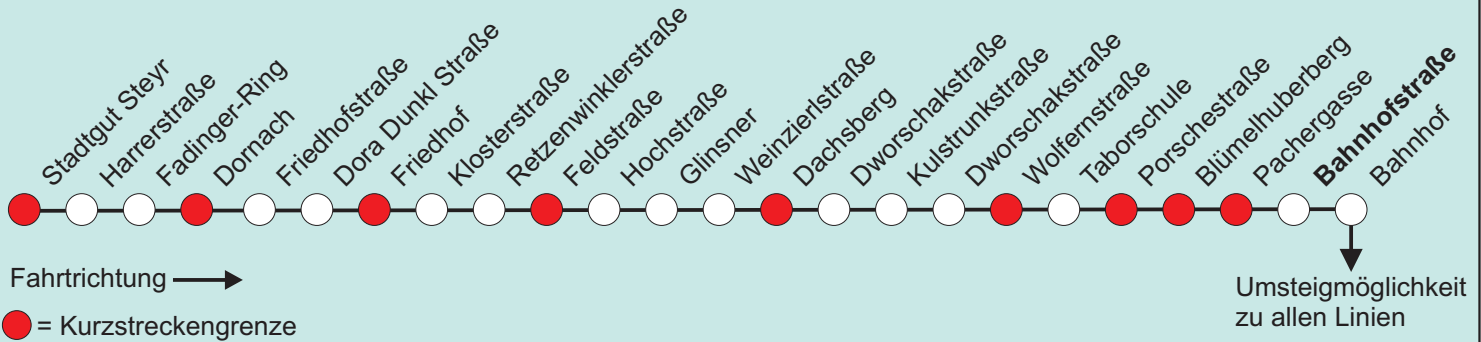

Magistat der Stadt Steyr
Stadtwerke Steyr
Ennsner Straße 10
4403 Steyr

Bahnhofstraße

LINIE 5
STADTGUT

**Montag bis Freitag
wenn Werktag**

**Samstag
wenn Werktag**

Uhr	M i n u t e n			
05	-	-	-	-
06	-	-	21	-
07	-	-	21	-
08	-	-	21	-
09	-	-	21	-
10	-	-	21	-
11	-	-	21	-
12	-	-	21	-
13	-	-	21	-
14	-	-	21	-
15	-	-	21	-
16	-	-	21	-
17	-	-	21	-
18	-	-	21	-

M i n u t e n				Uhr
-	-	-	-	05
-	-	21	-	06
-	-	21	-	07
-	-	21	-	08
-	-	21	-	09
-	-	21	-	10
-	-	21	-	11
-	-	21	-	12
-	-	21	-	13
-	-	-	-	14
-	-	-	-	15
-	-	-	-	16
-	-	-	-	17
-	-	-	-	18

Hinweis: Fahrscheinkauf beim Automaten nur mit Münzen oder Quickcard möglich

Im Linienbetrieb werden im Regelfall Niederflrbusse mit behindertengerechtem Einstieg eingesetzt

Erläuterungen zur Kurzstreckenregelung:

Der Kurzstreckenfahrchein wird nur für Einzelfahrten ausgegeben und ist für zwei Kurzstrecken gemäß dem Kurzstreckenplan gültig. Diese Kurzstrecke wird in der Fahrtrichtung durch zwei gekennzeichnete Haltestellen festgelegt. Wird der Fahrchein innerhalb einer Kurzstrecke gelöst, so gilt die Kurzstrecke von der Einstiegshaltestelle bis zur nächsten Kurzstreckengrenze (gekennzeichnet) als Kurzstrecke.

Für die Einhaltung der Anschlüsse und des Fahrplanes bei besonderen Verhältnissen, wie Unfällen, Verkehrsstauungen, witterungsbedingten Behinderungen usw. besteht keine Gewähr.