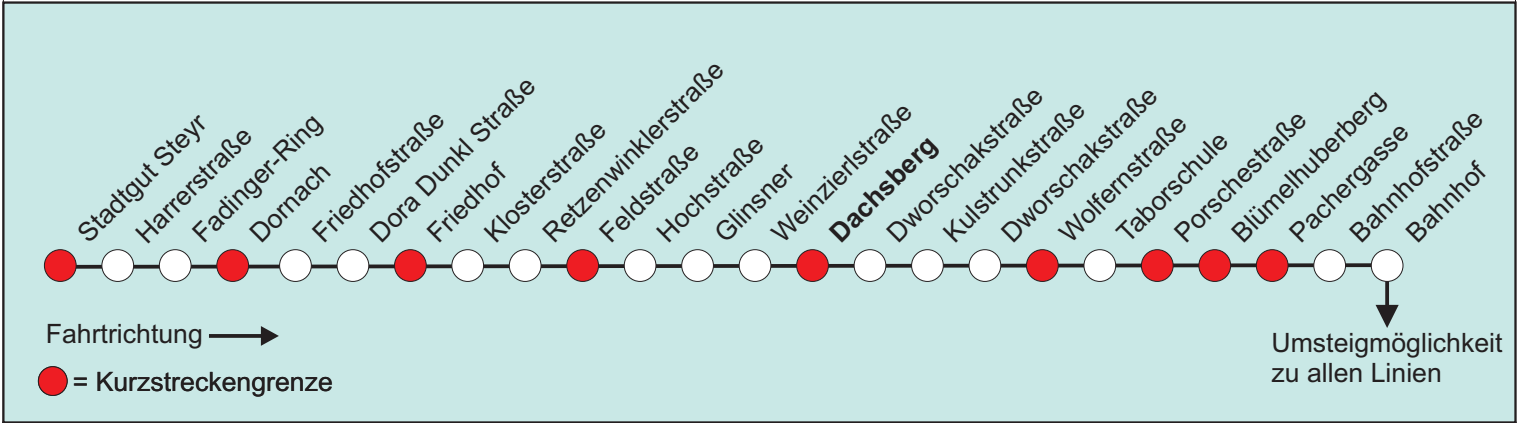

Im Linienbetrieb werden im Regelfall Niederflrbusse mit behindertengerechtem Einstieg eingesetzt

Erläuterungen zur Kurzstreckenregelung:

Der Kurzstreckenfahrchein wird nur für Einzelfahrten ausgegeben und ist für zwei Kurzstrecken gemäß dem Kurzstreckenplan gültig. Diese Kurzstrecke wird in der Fahrtrichtung durch zwei gekennzeichnete Haltestellen festgelegt. Wird der Fahrchein innerhalb einer Kurzstrecke gelöst, so gilt die Kurzstrecke von der Einstiegshaltestelle bis zur nächsten Kurzstreckengrenze (gekennzeichnet) als Kurzstrecke.

Dachsberg

LINIE
5
STADTGUT

**Montag bis Freitag
wenn Werktag**

**Samstag
wenn Werktag**

Uhr	M i n u t e n			
05	-	-	-	-
06	-	-	09	-
07	-	-	09	-
08	-	-	09	-
09	-	-	09	-
10	-	-	09	-
11	-	-	09	-
12	-	-	09	-
13	-	-	09	-
14	-	-	09	-
15	-	-	09	-
16	-	-	09	-
17	-	-	09	-
18	-	-	09	-